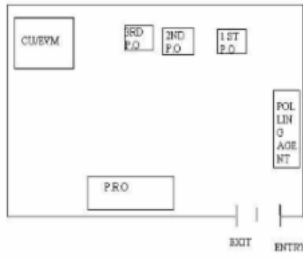

নির্বাচক নিবন্ধন আধিকারিকের স্বাক্ষর

Nazri Naksha

Google Map View

Polling Station Building Front View

Polling Station Front View

Cad View

Key MAP View

1 নাম : শুরা কবিরাজ স্বামীর নাম: সুনীল কবিরাজ বাড়ির নং : n0025 বয়স : 37 লিঙ্গ : মহিলা	ZZE000059 ফটো উপলব্ধ	2 নাম : অনিল কবিরাজ পিতার নাম: হরেন কবিরাজ বাড়ির নং : n0025 বয়স : 36 লিঙ্গ : পুরুষ	ZZE0978544 ফটো উপলব্ধ	3 নাম : সুনীল কবিরাজ পিতার নাম: হরেন কবিরাজ বাড়ির নং : n0025 বয়স : 38 লিঙ্গ : পুরুষ	GST2503704 ফটো উপলব্ধ
4 নাম : হরেন কবিরাজ পিতার নাম: শ্রীধর কবিরাজ বাড়ির নং : n0025 বয়স : 68 লিঙ্গ : পুরুষ	WB/37/266/000198 ফটো উপলব্ধ	5 নাম : সুধীর কবিরাজ পিতার নাম: সুরেন কবিরাজ বাড়ির নং : n0001 বয়স : 41 লিঙ্গ : পুরুষ	ZZE0978395 ফটো উপলব্ধ	6 নাম : কামনা কবিরাজ স্বামীর নাম: জয়দেব কবিরাজ বাড়ির নং : n0001 বয়স : 33 লিঙ্গ : মহিলা	ZZE0978551 ফটো উপলব্ধ
7 নাম : জয়দেব কবিরাজ পিতার নাম: সুরেন কবিরাজ বাড়ির নং : n0001 বয়স : 46 লিঙ্গ : পুরুষ	GST1350362 ফটো উপলব্ধ	8 নাম : শোভারানী কবিরাজ স্বামীর নাম: সুরেন কবিরাজ বাড়ির নং : n0001 বয়স : 73 লিঙ্গ : মহিলা	ZZE1912252 ফটো উপলব্ধ	9 নাম : সুরেন কবিরাজ পিতার নাম: শরৎ কবিরাজ বাড়ির নং : n0001 বয়স : 86 লিঙ্গ : পুরুষ	WB/37/266/000073 ফটো উপলব্ধ
10 নাম : অর্চনা কবিরাজ স্বামীর নাম: সুধীর কবিরাজ বাড়ির নং : n0001 বয়স : 30 লিঙ্গ : মহিলা	ZZE1495332 ফটো উপলব্ধ	11 নাম : বিজলা ঘড়ুই স্বামীর নাম: বাউল ঘড়ুই বাড়ির নং : n0043 বয়স : 68 লিঙ্গ : মহিলা	WB/37/266/000279 ফটো উপলব্ধ	12 নাম : মিনতি ঘরুই স্বামীর নাম: গোপীজীবন ঘরুই বাড়ির নং : এন0 বয়স : 42 লিঙ্গ : মহিলা	ZZE0794594 ফটো উপলব্ধ
13 নাম : সুদীপ ঘরুই পিতার নাম: জগন্নাথ ঘরুই বাড়ির নং : 025 বয়স : 22 লিঙ্গ : পুরুষ	ZZE2160083 ফটো উপলব্ধ	14 নাম : সমাপ্তী ঘোষ স্বামীর নাম: গঙ্গাধর ঘোষ বাড়ির নং : N0086 বয়স : 25 লিঙ্গ : মহিলা	ZZE1977412 ফটো উপলব্ধ	15 নাম : সুর্য ঘোষ পিতার নাম: অশ্বিনী ঘোষ বাড়ির নং : 56 বয়স : 21 লিঙ্গ : পুরুষ	ZZE2214526 ফটো উপলব্ধ
16 নাম : প্রিয়া ঘোষ স্বামীর নাম: অলোক ঘোষ বাড়ির নং : নং বয়স : 28 লিঙ্গ : মহিলা	ZZE1809441 ফটো উপলব্ধ	17 নাম : প্রবির ঘোষ পিতার নাম: মোহন ঘোষ বাড়ির নং : নং080 বয়স : 25 লিঙ্গ : পুরুষ	ZZE1878495 ফটো উপলব্ধ	18 নাম : মঙ্গল ঘোষ পিতার নাম: অশোক ঘোষ বাড়ির নং : এন0069 বয়স : 23 লিঙ্গ : পুরুষ	ZZE2045011 ফটো উপলব্ধ
19 নাম : উত্তরা ঘোষ স্বামীর নাম: অশ্বিনী ঘোষ বাড়ির নং : House no 133 বয়স : 47 লিঙ্গ : মহিলা	GST1350818 ফটো উপলব্ধ	20 নাম : অশ্বিনী ঘোষ পিতার নাম: গুরুচরন ঘোষ বাড়ির নং : House no.133 বয়স : 49 লিঙ্গ : পুরুষ	ZZE1912179 ফটো উপলব্ধ	21 নাম : দুর্গাদাসী ঘোষ স্বামীর নাম: গুরুচরন ঘোষ বাড়ির নং : n0042 বয়স : 69 লিঙ্গ : মহিলা	WB/37/266/000409 ফটো উপলব্ধ
22 নাম : পাপাই ঘোষ পিতার নাম: উদয় ঘোষ বাড়ির নং : House no.134 বয়স : 32 লিঙ্গ : পুরুষ	ZZE1087170 ফটো উপলব্ধ	23 নাম : আল্পনা হাডি স্বামীর নাম: লক্ষীকান্ত হাডি বাড়ির নং : n0041 বয়স : 37 লিঙ্গ : মহিলা	ZZE0978403 ফটো উপলব্ধ	24 নাম : বিষ্ণু ঘোষ স্বামীর নাম: উদয় ঘোষ বাড়ির নং : House no.134 বয়স : 53 লিঙ্গ : মহিলা	ZZE1912161 ফটো উপলব্ধ
25 নাম : উদয় ঘোষ পিতার নাম: পশুপতি ঘোষ বাড়ির নং : House no.134 বয়স : 59 লিঙ্গ : পুরুষ	ZZE1912187 ফটো উপলব্ধ	26 নাম : সঞ্জিতা ঘোষ স্বামীর নাম: পাপাই ঘোষ বাড়ির নং : গোসায়েন মন্দির বয়স : 21 লিঙ্গ : মহিলা	ZZE2264612 ফটো উপলব্ধ	27 নাম : বাদল টুডু পিতার নাম: লুধুই টুডু বাড়ির নং : নং128 বয়স : 25 লিঙ্গ : পুরুষ	ZZE1878503 ফটো উপলব্ধ
28 নাম : মধুমিতা তপাদার স্বামীর নাম: অশোক তপাদার বাড়ির নং : n0193 বয়স : 31 লিঙ্গ : মহিলা	ZZE1392802 ফটো উপলব্ধ	29 নাম : শোভা বিশ্বাষ স্বামীর নাম: মনীন্দ্র বিশ্বাষ বাড়ির নং : n0012 বয়স : 73 লিঙ্গ : মহিলা	GST0000158 ফটো উপলব্ধ	30 নাম : রঞ্জিত কুমার বিশ্বাস পিতার নাম: গোবিন্দ বিশ্বাস বাড়ির নং : n0027 বয়স : 43 লিঙ্গ : পুরুষ	GST1850460 ফটো উপলব্ধ