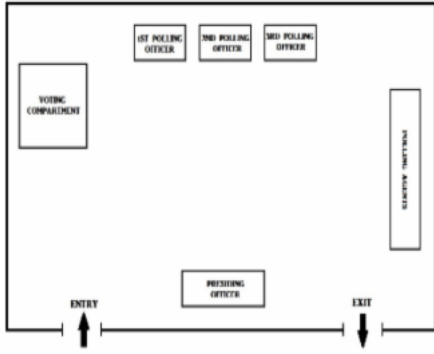

নির্বাচক নিবন্ধন আধিকারিকের স্বাক্ষর

Nazri Naksha

Google Map View

Polling Station Building Front View

Polling Station Front View

Cad View

Key MAP View

1 নাম : সবিতা বেগম কাজী স্বামীর নাম: কাজী হাসিবুর রহমান বাড়ির নং : n0126 বয়স : 48 লিঙ্গ : মহিলা	GST2283174 ফটো উপলব্ধ	2 নাম : কাজী লিয়াকত আলি পিতার নাম: কাজী আব্দুল জব্বার বাড়ির নং : n0029 বয়স : 65 লিঙ্গ : পুরুষ	WB/37/266/456377 ফটো উপলব্ধ	3 নাম : রেহানা বেগম কাজী স্বামীর নাম: রফিকুল হাসান কাজী বাড়ির নং : n0126 বয়স : 43 লিঙ্গ : মহিলা	GST1509124 ফটো উপলব্ধ
4 নাম : কাজী ইমরাজ হোসেন পিতার নাম: কাজী ফজলুর রহমান বাড়ির নং : n0031 বয়স : 30 লিঙ্গ : পুরুষ	ZZE1332485 ফটো উপলব্ধ	5 নাম : কাজী মহঃ শামিম পিতার নাম: কাজী আব্দুর রহমান বাড়ির নং : n0031 বয়স : 41 লিঙ্গ : পুরুষ	ZZE0894790 ফটো উপলব্ধ	6 নাম : কাজী আব্দুর রহমান পিতার নাম: কাজী আক্তার হোসেন বাড়ির নং : n0031 বয়স : 72 লিঙ্গ : পুরুষ	ZZE1440650 ফটো উপলব্ধ
7 নাম : ফজলুররহমান কাজী পিতার নাম: এক্তার কাজী বাড়ির নং : n0031 বয়স : 54 লিঙ্গ : পুরুষ	GST1446913 ফটো উপলব্ধ	8 নাম : মর্জিনাবেগম কাজী স্বামীর নাম: হবিবুররহমান কাজী বাড়ির নং : n0031 বয়স : 60 লিঙ্গ : মহিলা	GST1446673 ফটো উপলব্ধ	9 নাম : হবিবুররহমান কাজী পিতার নাম: এক্তার কাজী বাড়ির নং : n0031 বয়স : 68 লিঙ্গ : পুরুষ	WB/37/266/456347 ফটো উপলব্ধ
10 নাম : মনোয়ারা বেগম স্বামীর নাম: একরাম আলি কাজী বাড়ির নং : n0028 বয়স : 65 লিঙ্গ : মহিলা	GST1509082 ফটো উপলব্ধ	11 নাম : সেলিনা বেগম সেখ স্বামীর নাম: সাহাজাহান সেখ বাড়ির নং : n0020 বয়স : 39 লিঙ্গ : মহিলা	GST2546794 ফটো উপলব্ধ	12 নাম : সেখ শাজাহান পিতার নাম: আহম্মাদ হোসেন সেখ বাড়ির নং : n0020 বয়স : 47 লিঙ্গ : পুরুষ	GST1447093 ফটো উপলব্ধ
13 নাম : সেখ সোলেমান পিতার নাম: সেখ আহম্মাদ হোসেন বাড়ির নং : n0020 বয়স : 43 লিঙ্গ : পুরুষ	GST2283869 ফটো উপলব্ধ	14 নাম : সেখ ডালিম পিতার নাম: সেখ হামিদ বাড়ির নং : n0017 বয়স : 37 লিঙ্গ : পুরুষ	GST2604734 ফটো উপলব্ধ	15 নাম : সেখ হামিদ পিতার নাম: সেখ হোসেন বাড়ির নং : . বয়স : 58 লিঙ্গ : পুরুষ	GST0891242 ফটো উপলব্ধ
16 নাম : শুকরুনা বেগম স্বামীর নাম: সেখ আলাউদ্দিন বাড়ির নং : n0006 বয়স : 35 লিঙ্গ : মহিলা	ZZE1019983 ফটো উপলব্ধ	17 নাম : সেখ আলাউদ্দিন পিতার নাম: সেখ বাদশা বাড়ির নং : n0006 বয়স : 52 লিঙ্গ : পুরুষ	WB/37/266/456038 ফটো উপলব্ধ	18 নাম : কবিরুন বিবি স্বামীর নাম: সেখ বাদশা বাড়ির নং : n0006 বয়স : 69 লিঙ্গ : মহিলা	WB/37/266/456165 ফটো উপলব্ধ
19 নাম : ইসমতারা খাতুন কাজী স্বামীর নাম: কাজী ইমতাজ আলি বাড়ির নং : n0031 বয়স : 33 লিঙ্গ : মহিলা	ZZE1111962 ফটো উপলব্ধ	20 নাম : সাবিনা বেগম কাজী স্বামীর নাম: কাজী সাইফুল আলম বাড়ির নং : n0031 বয়স : 37 লিঙ্গ : মহিলা	ZZE1111988 ফটো উপলব্ধ	21 নাম : কাজী ইমরান আলি পিতার নাম: কাজী আতায়ুর রহমান বাড়ির নং : n0031 বয়স : 33 লিঙ্গ : পুরুষ	ZZE1111970 ফটো উপলব্ধ
22 নাম : কাজী মহসিন আলি পিতার নাম: কাজী আতায়ুর রহমান বাড়ির নং : n0031 বয়স : 39 লিঙ্গ : পুরুষ	GST2546679 ফটো উপলব্ধ	23 নাম : কাজী ইমতাজ আলি পিতার নাম: কাজী হাবিবুর আলি বাড়ির নং : n0031 বয়স : 40 লিঙ্গ : পুরুষ	ZZE0358994 ফটো উপলব্ধ	24 নাম : অজিজা বেগম কাজী স্বামীর নাম: ফজলুর রহমান কাজী বাড়ির নং : n0031 বয়স : 46 লিঙ্গ : মহিলা	GST1447135 ফটো উপলব্ধ
25 নাম : কাজী সাইফুল আলিম পিতার নাম: সামসের কাজী বাড়ির নং : n0031 বয়স : 49 লিঙ্গ : পুরুষ	WB/37/266/456462 ফটো উপলব্ধ	26 নাম : কাজী আতাউর রহমান পিতার নাম: এক্তার বাড়ির নং : n0031 বয়স : 58 লিঙ্গ : পুরুষ	WB/37/266/456609 ফটো উপলব্ধ	27 নাম : ফিরোজা বেগম স্বামীর নাম: সামসের আলম কাজী বাড়ির নং : n0031 বয়স : 65 লিঙ্গ : মহিলা	GST1509611 ফটো উপলব্ধ
28 নাম : রিঙ্কু মাজি স্বামীর নাম: নাড় মাজি বাড়ির নং : n0168 বয়স : 46 লিঙ্গ : মহিলা	GST1446780 ফটো উপলব্ধ	29 নাম : কাজী খয়রুন্নেসা বেগম স্বামীর নাম: কাজী আতাউর রহমান বাড়ির নং : n0168 বয়স : 56 লিঙ্গ : মহিলা	GST1446871 ফটো উপলব্ধ	30 নাম : রেজিনা বেগম স্বামীর নাম: মনিরুল ইসলাম মিদ্যা বাড়ির নং : n0166 বয়স : 40 লিঙ্গ : মহিলা	ZZE0831479 ফটো উপলব্ধ