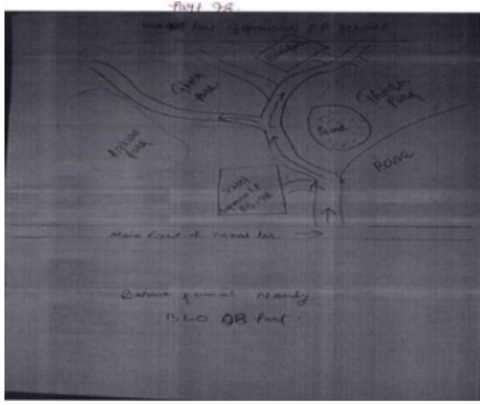

নির্বাচক নিবন্ধন আধিকারিকের স্বাক্ষর

Nazri Naksha

Google Map View

Polling Station Building Front View

Polling Station Front View

Cad View

Key MAP View

বিধানসভা নির্বাচনক্ষেত্রের নং, নাম : 274-গলসি  
ভাগ নং, নাম : 1-বাউরি পাড়া , আকুড়ে পাড়া