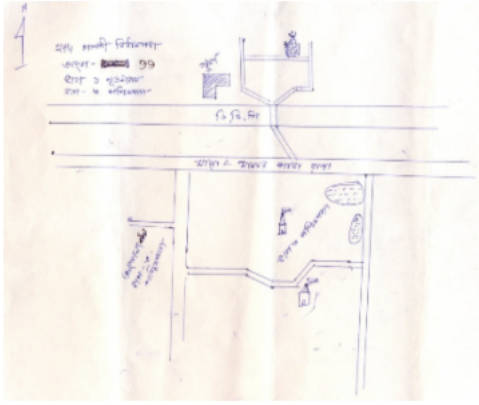

Nazri Naksha