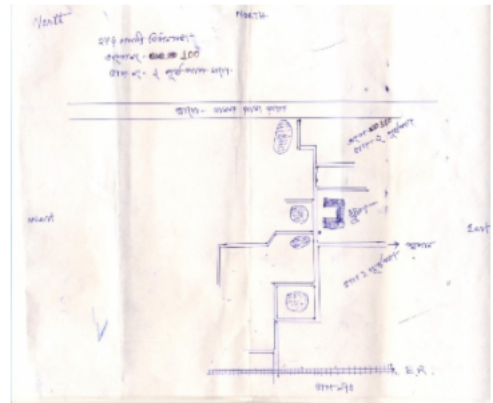

নির্বাচক নিবন্ধন আধিকারিকের স্বাক্ষর

Nazri Naksha

Google Map View

Polling Station Building Front View

Polling Station Front View

Cad View

Key MAP View

1 নাম : প্রসেঞ্জিত আঁকুড়ে পিতার নাম: মাধুসূদন আঁকুড়ে বাড়ির নং : n0012 বয়স : 26 লিঙ্গ : পুরুষ	ZZE1771211 ফটো উপলব্ধ	2 নাম : লম্বু আঁকুড়ে পিতার নাম: মাধাই আঁকুড়ে বাড়ির নং : n0012 বয়স : 34 লিঙ্গ : পুরুষ	ZZE1333327 ফটো উপলব্ধ	3 নাম : মন্দিরা আঁকুড়ে স্বামীর নাম: লম্বু আঁকুড়ে বাড়ির নং : n0012 বয়স : 35 লিঙ্গ : মহিলা	ZZE1333319 ফটো উপলব্ধ
4 নাম : বিউটি আঁকুড়ে স্বামীর নাম: হাবল আঁকুড়ে বাড়ির নং : n0012 বয়স : 36 লিঙ্গ : মহিলা	ZZE1112820 ফটো উপলব্ধ	5 নাম : ছবি আঁকুড়ে স্বামীর নাম: শম্ভু আঁকুড়ে বাড়ির নং : n0012 বয়স : 40 লিঙ্গ : মহিলা	ZZE0369025 ফটো উপলব্ধ	6 নাম : বার্না আঁকুড়ে স্বামীর নাম: জয়ন্ত আঁকুড়ে বাড়ির নং : n0012 বয়স : 42 লিঙ্গ : মহিলা	ZZE1112812 ফটো উপলব্ধ
7 নাম : শম্ভু আঁকুড়ে মায়ের নাম: সন্ধ্যা আঁকুড়ে বাড়ির নং : n0012 বয়স : 45 লিঙ্গ : পুরুষ	GST2037125 ফটো উপলব্ধ	8 নাম : সন্ধ্যা আঁকুড়ে স্বামীর নাম: মাধব আঁকুড়ে বাড়ির নং : n0012 বয়স : 53 লিঙ্গ : মহিলা	GST0902825 ফটো উপলব্ধ	9 নাম : মনি আঁকুড়ে স্বামীর নাম: মৃত্যুঞ্জয় আঁকুড়ে বাড়ির নং : n0012 বয়স : 33 লিঙ্গ : মহিলা	ZZE1222348 ফটো উপলব্ধ
10 নাম : মৃত্যুঞ্জয় আঁকুড়ে পিতার নাম: সীতারাম আঁকুড়ে বাড়ির নং : n0012 বয়স : 39 লিঙ্গ : পুরুষ	ZZE0895730 ফটো উপলব্ধ	11 নাম : আলপনা আঁকুড়ে স্বামীর নাম: সীতারাম আঁকুড়ে বাড়ির নং : n0012 বয়স : 49 লিঙ্গ : মহিলা	WB/37/266/468520 ফটো উপলব্ধ	12 নাম : হাবল আঁকুড়ে পিতার নাম: সন্ধ্যাসী আঁকুড়ে বাড়ির নং : n0012 বয়স : 38 লিঙ্গ : পুরুষ	GST2397685 ফটো উপলব্ধ
13 নাম : জয়ন্ত আঁকুড়ে পিতার নাম: সন্ধ্যাসী আঁকুড়ে বাড়ির নং : n0012 বয়স : 45 লিঙ্গ : পুরুষ	WB/37/266/468697 ফটো উপলব্ধ	14 নাম : মিনতী আঁকুড়ে স্বামীর নাম: সন্ধ্যাসী আঁকুড়ে বাড়ির নং : n0012 বয়স : 49 লিঙ্গ : মহিলা	WB/37/266/468790 ফটো উপলব্ধ	15 নাম : মধুসূদন আঁকুড়ে পিতার নাম: সন্ধ্যাসী আঁকুড়ে বাড়ির নং : n0012 বয়স : 51 লিঙ্গ : পুরুষ	WB/37/266/468382 ফটো উপলব্ধ
16 নাম : সন্ধ্যাসী আঁকুড়ে পিতার নাম: কালিপদ আঁকুড়ে বাড়ির নং : n0012 বয়স : 75 লিঙ্গ : পুরুষ	WB/37/266/468798 ফটো উপলব্ধ	17 নাম : সোমা আঁকুড়ে স্বামীর নাম: রঞ্জিত আঁকুড়ে বাড়ির নং : 00 বয়স : 24 লিঙ্গ : মহিলা	ZZE1978543 ফটো উপলব্ধ	18 নাম : দিগবিজয় আঁকুড়ে পিতার নাম: সীতারাম আঁকুড়ে বাড়ির নং : n0012 বয়স : 36 লিঙ্গ : পুরুষ	ZZE0895722 ফটো উপলব্ধ
19 নাম : সীতারাম আঁকুড়ে পিতার নাম: কালিপদ আঁকুড়ে বাড়ির নং : মরো বয়স : 64 লিঙ্গ : পুরুষ	GST0902833 ফটো উপলব্ধ	20 নাম : জ্যোৎস্না আঁকুড়ে স্বামীর নাম: মধুসূদন আঁকুড়ে বাড়ির নং : n0012 বয়স : 46 লিঙ্গ : মহিলা	WB/37/266/468197 ফটো উপলব্ধ	21 নাম : সরস্বতী আঁকুড়ে স্বামীর নাম: দিগবিজয় আঁকুড়ে বাড়ির নং : n0012 বয়স : 31 লিঙ্গ : মহিলা	ZZE1528694 ফটো উপলব্ধ
22 নাম : সত্যজিৎ ঘোষ পিতার নাম: নীলমাধব ঘোষ বাড়ির নং : এন0012 বয়স : 43 লিঙ্গ : পুরুষ	GST2037448 ফটো উপলব্ধ	23 নাম : পৌতম আঁকুড়ে পিতার নাম: শম্ভু আঁকুড়ে বাড়ির নং : 00 বয়স : 25 লিঙ্গ : পুরুষ	ZZE1978568 ফটো উপলব্ধ	24 নাম : রঞ্জিত আঁকুড়ে পিতার নাম: মধুসূদন আঁকুড়ে বাড়ির নং : n0012 বয়স : 30 লিঙ্গ : পুরুষ	ZZE1222330 ফটো উপলব্ধ
25 নাম : রাহুল আঁকুড়ে পিতার নাম: শম্ভু আঁকুড়ে বাড়ির নং : নং0052 বয়স : 22 লিঙ্গ : পুরুষ	ZZE2177897 ফটো উপলব্ধ	26 নাম : অনামিকা আচার্য্য স্বামীর নাম: অরুণ আচার্য্য বাড়ির নং : n0082 বয়স : 43 লিঙ্গ : মহিলা	JNK3375532 ফটো উপলব্ধ	27 নাম : অঞ্জলি আচার্য্য স্বামীর নাম: শান্তিময় আচার্য্য বাড়ির নং : n0082 বয়স : 71 লিঙ্গ : মহিলা	ZZE1930569 ফটো উপলব্ধ
28 নাম : অরুণ আচার্য্য পিতার নাম: শান্তিময় আচার্য্য বাড়ির নং : n0082 বয়স : 50 লিঙ্গ : পুরুষ	ZZE1912849 ফটো উপলব্ধ	29 নাম : বিভারানী আচার্য্য স্বামীর নাম: আনন্দ আচার্য্য বাড়ির নং : n0082 বয়স : 71 লিঙ্গ : মহিলা	WB/37/266/468655 ফটো উপলব্ধ	30 নাম : অনূপ কুমার আচার্য্য পিতার নাম: আনন্দময় আচার্য্য বাড়ির নং : n0082 বয়স : 46 লিঙ্গ : পুরুষ	GST1547678 ফটো উপলব্ধ