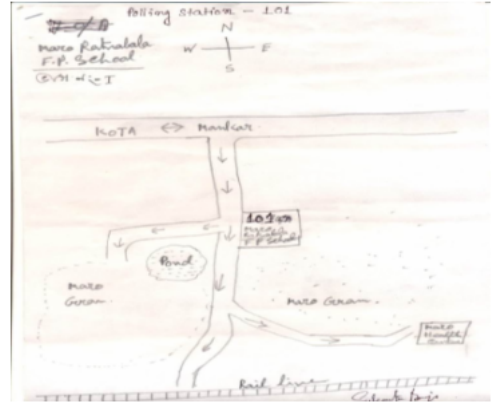

নির্বাচক নিবন্ধন আধিকারিকের স্বাক্ষর

Nazri Naksha

Google Map View

Polling Station Building Front View

Polling Station Front View

Cad View

Key MAP View

1 নাম : নরেন্দ্র গোস্বামী পিতার নাম : নয়ন গোস্বামী বাড়ির নং : n0021 বয়স : 33 লিঙ্গ : পুরুষ	ZZE1113216 ফটো উপলব্ধ	2 নাম : চৈতালী গোস্বামী স্বামীর নাম : শোভন কুমার গোস্বামী বাড়ির নং : N0033 বয়স : 48 লিঙ্গ : মহিলা	ZZE0815431 ফটো উপলব্ধ	3 নাম : নয়ন গোস্বামী পিতার নাম : খীরোদবিহারী গোস্বামী বাড়ির নং : n0021 বয়স : 62 লিঙ্গ : পুরুষ	ZZE2301448 ফটো উপলব্ধ
4 নাম : মৌসুমী স্বামীর নাম : জীবন বাড়ির নং : n0021 বয়স : 59 লিঙ্গ : মহিলা	GST0909093 ফটো উপলব্ধ	5 নাম : জয়দীপ গোস্বামী পিতার নাম : বৃন্দাবন গোস্বামী বাড়ির নং : n0019 বয়স : 37 লিঙ্গ : পুরুষ	GST2605608 ফটো উপলব্ধ	6 নাম : অর্চনা স্বামীর নাম : বৃন্দাবন বাড়ির নং : n0019 বয়স : 60 লিঙ্গ : মহিলা	WB/37/266/471022 ফটো উপলব্ধ
7 নাম : সায়ন গোস্বামী পিতার নাম : ক্ষেত্র নাথ গোস্বামী বাড়ির নং : 3 বয়স : 29 লিঙ্গ : পুরুষ	ZZE1441559 ফটো উপলব্ধ	8 নাম : তপন কুমার গোস্বামী পিতার নাম : বিনয় কৃষ্ণ গোস্বামী বাড়ির নং : n0106 বয়স : 73 লিঙ্গ : পুরুষ	WB/37/266/468508 ফটো উপলব্ধ	9 নাম : করবী গোস্বামী স্বামীর নাম : তপন গোস্বামী বাড়ির নং : n0062 বয়স : 53 লিঙ্গ : মহিলা	WB/37/266/471143 ফটো উপলব্ধ
10 নাম : সুফল মেটে পিতার নাম : তপন মেটে বাড়ির নং : n0049 বয়স : 35 লিঙ্গ : পুরুষ	ZZE1021112 ফটো উপলব্ধ	11 নাম : পাপিয়া গোস্বামী স্বামীর নাম : নবকুমার গোস্বামী বাড়ির নং : n0049 বয়স : 47 লিঙ্গ : মহিলা	GST1454537 ফটো উপলব্ধ	12 নাম : দীপা গোস্বামী স্বামীর নাম : তনয় গোস্বামী বাড়ির নং : N0050 বয়স : 36 লিঙ্গ : মহিলা	ZZE0815415 ফটো উপলব্ধ
13 নাম : তনয় গোস্বামী পিতার নাম : মধুসূদন গোস্বামী বাড়ির নং : n0049 বয়স : 41 লিঙ্গ : পুরুষ	GST2290443 ফটো উপলব্ধ	14 নাম : সুজাতা গোস্বামী স্বামীর নাম : মধুসূদন গোস্বামী বাড়ির নং : n0049 বয়স : 55 লিঙ্গ : মহিলা	WB/37/266/471032 ফটো উপলব্ধ	15 নাম : নব কুমার গোস্বামী পিতার নাম : নিরোদ বরন গোস্বামী বাড়ির নং : n0049 বয়স : 49 লিঙ্গ : পুরুষ	ZZE2127041 ফটো উপলব্ধ
16 নাম : জবা গোস্বামী স্বামীর নাম : জনার্দন গোস্বামী বাড়ির নং : n0049 বয়স : 52 লিঙ্গ : মহিলা	WB/37/266/471035 ফটো উপলব্ধ	17 নাম : জনার্দন গোস্বামী পিতার নাম : নিরোদ বরন গোস্বামী বাড়ির নং : n0049 বয়স : 61 লিঙ্গ : পুরুষ	ZZE2370666 ফটো উপলব্ধ	18 নাম : মধুসূদন গোস্বামী পিতার নাম : নিরোদ বরন গোস্বামী বাড়ির নং : n0049 বয়স : 65 লিঙ্গ : পুরুষ	ZZE1949106 ফটো উপলব্ধ
19 নাম : রাজু গোস্বামী পিতার নাম : লক্ষীনারায়ন গোস্বামী বাড়ির নং : n0049 বয়স : 42 লিঙ্গ : পুরুষ	GST2290435 ফটো উপলব্ধ	20 নাম : মীরা গোস্বামী স্বামীর নাম : লক্ষীনারায়ন গোস্বামী বাড়ির নং : n0049 বয়স : 60 লিঙ্গ : মহিলা	WB/37/266/471033 ফটো উপলব্ধ	21 নাম : লক্ষীনারায়ন গোস্বামী পিতার নাম : নিরোদ বরন গোস্বামী বাড়ির নং : n0049 বয়স : 69 লিঙ্গ : পুরুষ	WB/37/266/471705 ফটো উপলব্ধ
22 নাম : পিউ গোস্বামী স্বামীর নাম : চঞ্চল গোস্বামী বাড়ির নং : n0048 বয়স : 39 লিঙ্গ : মহিলা	GST2548121 ফটো উপলব্ধ	23 নাম : টুম্পা গোস্বামী স্বামীর নাম : দ্বীপ গোস্বামী বাড়ির নং : n0045 বয়স : 41 লিঙ্গ : মহিলা	GST2397891 ফটো উপলব্ধ	24 নাম : দ্বীপ গোস্বামী পিতার নাম : জয়দেব গোস্বামী বাড়ির নং : n0045 বয়স : 46 লিঙ্গ : পুরুষ	GST2038016 ফটো উপলব্ধ
25 নাম : রূপ গোস্বামী পিতার নাম : দীপ গোস্বামী বাড়ির নং : এন0045 বয়স : 20 লিঙ্গ : পুরুষ	ZZE2279065 ফটো উপলব্ধ	26 নাম : পরিতোষ গোস্বামী পিতার নাম : পরিমল গোস্বামী বাড়ির নং : n0037 বয়স : 33 লিঙ্গ : পুরুষ	ZZE1021039 ফটো উপলব্ধ	27 নাম : সুমিত্রা গোস্বামী স্বামীর নাম : পরিমল গোস্বামী বাড়ির নং : n0037 বয়স : 55 লিঙ্গ : মহিলা	WB/37/266/471239 ফটো উপলব্ধ
28 নাম : মধুমিতা গোস্বামী স্বামীর নাম : পরিতোষ গোস্বামী বাড়ির নং : n0037 বয়স : 30 লিঙ্গ : মহিলা	ZZE1396639 ফটো উপলব্ধ	29 নাম : চঞ্চল গোস্বামী পিতার নাম : নিতাই গোস্বামী বাড়ির নং : n0048 বয়স : 54 লিঙ্গ : পুরুষ	GST2483667 ফটো উপলব্ধ	30 নাম : পরিমল গোস্বামী পিতার নাম : নিতাই গোস্বামী বাড়ির নং : n0037 বয়স : 61 লিঙ্গ : পুরুষ	WB/37/266/471278 ফটো উপলব্ধ