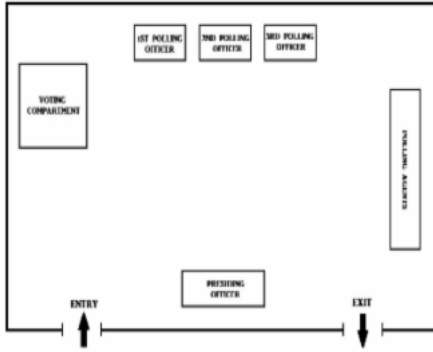

নির্বাচক নিবন্ধন আধিকারিকের স্বাক্ষর

Nazri Naksha

Google Map View

Polling Station Building Front View

Polling Station Front View

Cad View

Key MAP View

1 নাম : নরেন্দ্র গোস্বামী পিতার নাম : নয়ন গোস্বামী বাড়ির নং : n0021 বয়স : 33 লিঙ্গ : পুরুষ	ZZE1113216 ফটো উপলব্ধ	2 নাম : চৈতালী গোস্বামী স্বামীর নাম : শোভন কুমার গোস্বামী বাড়ির নং : N0033 বয়স : 48 লিঙ্গ : মহিলা	ZZE0815431 ফটো উপলব্ধ	3 নাম : নয়ন গোস্বামী পিতার নাম : খীরোদবিহারী গোস্বামী বাড়ির নং : n0021 বয়স : 62 লিঙ্গ : পুরুষ	ZZE2301448 ফটো উপলব্ধ
4 নাম : মৌসুমী স্বামীর নাম : জীবন বাড়ির নং : n0021 বয়স : 59 লিঙ্গ : মহিলা	GST0909093 ফটো উপলব্ধ	5 নাম : জয়দীপ গোস্বামী পিতার নাম : বৃন্দাবন গোস্বামী বাড়ির নং : n0019 বয়স : 37 লিঙ্গ : পুরুষ	GST2605608 ফটো উপলব্ধ	6 নাম : অর্চনা স্বামীর নাম : বৃন্দাবন বাড়ির নং : n0019 বয়স : 60 লিঙ্গ : মহিলা	WB/37/266/471022 ফটো উপলব্ধ
7 নাম : সায়ন গোস্বামী পিতার নাম : ক্ষেত্র নাথ গোস্বামী বাড়ির নং : 3 বয়স : 29 লিঙ্গ : পুরুষ	ZZE1441559 ফটো উপলব্ধ	8 নাম : তপন কুমার গোস্বামী পিতার নাম : বিনয় কৃষ্ণ গোস্বামী বাড়ির নং : n0106 বয়স : 73 লিঙ্গ : পুরুষ	WB/37/266/468508 ফটো উপলব্ধ	9 নাম : করবী গোস্বামী স্বামীর নাম : তপন গোস্বামী বাড়ির নং : n0062 বয়স : 53 লিঙ্গ : মহিলা	WB/37/266/471143 ফটো উপলব্ধ
10 নাম : সুফল মেটে পিতার নাম : তপন মেটে বাড়ির নং : n0049 বয়স : 35 লিঙ্গ : পুরুষ	ZZE1021112 ফটো উপলব্ধ	11 নাম : পাপিয়া গোস্বামী স্বামীর নাম : নবকুমার গোস্বামী বাড়ির নং : n0049 বয়স : 47 লিঙ্গ : মহিলা	GST1454537 ফটো উপলব্ধ	12 নাম : দীপা গোস্বামী স্বামীর নাম : তনয় গোস্বামী বাড়ির নং : N0050 বয়স : 36 লিঙ্গ : মহিলা	ZZE0815415 ফটো উপলব্ধ
13 নাম : তনয় গোস্বামী পিতার নাম : মধুসূদন গোস্বামী বাড়ির নং : n0049 বয়স : 41 লিঙ্গ : পুরুষ	GST2290443 ফটো উপলব্ধ	14 নাম : সুজাতা গোস্বামী স্বামীর নাম : মধুসূদন গোস্বামী বাড়ির নং : n0049 বয়স : 55 লিঙ্গ : মহিলা	WB/37/266/471032 ফটো উপলব্ধ	15 নাম : নব কুমার গোস্বামী পিতার নাম : নিরোদ বরন গোস্বামী বাড়ির নং : n0049 বয়স : 49 লিঙ্গ : পুরুষ	ZZE2127041 ফটো উপলব্ধ
16 নাম : জবা গোস্বামী স্বামীর নাম : জনার্দন গোস্বামী বাড়ির নং : n0049 বয়স : 52 লিঙ্গ : মহিলা	WB/37/266/471035 ফটো উপলব্ধ	17 নাম : জনার্দন গোস্বামী পিতার নাম : নিরোদ বরন গোস্বামী বাড়ির নং : n0049 বয়স : 61 লিঙ্গ : পুরুষ	ZZE2370666 ফটো উপলব্ধ	18 নাম : মধুসূদন গোস্বামী পিতার নাম : নিরোদ বরন গোস্বামী বাড়ির নং : n0049 বয়স : 65 লিঙ্গ : পুরুষ	ZZE1949106 ফটো উপলব্ধ
19 নাম : রাজু গোস্বামী পিতার নাম : লক্ষীনারায়ন গোস্বামী বাড়ির নং : n0049 বয়স : 42 লিঙ্গ : পুরুষ	GST2290435 ফটো উপলব্ধ	20 নাম : মীরা গোস্বামী স্বামীর নাম : লক্ষীনারায়ন গোস্বামী বাড়ির নং : n0049 বয়স : 60 লিঙ্গ : মহিলা	WB/37/266/471033 ফটো উপলব্ধ	21 নাম : লক্ষীনারায়ন গোস্বামী পিতার নাম : নিরোদ বরন গোস্বামী বাড়ির নং : n0049 বয়স : 69 লিঙ্গ : পুরুষ	WB/37/266/471705 ফটো উপলব্ধ
22 নাম : পিউ গোস্বামী স্বামীর নাম : চঞ্চল গোস্বামী বাড়ির নং : n0048 বয়স : 39 লিঙ্গ : মহিলা	GST2548121 ফটো উপলব্ধ	23 নাম : টুম্পা গোস্বামী স্বামীর নাম : দ্বীপ গোস্বামী বাড়ির নং : n0045 বয়স : 41 লিঙ্গ : মহিলা	GST2397891 ফটো উপলব্ধ	24 নাম : দ্বীপ গোস্বামী পিতার নাম : জয়দেব গোস্বামী বাড়ির নং : n0045 বয়স : 46 লিঙ্গ : পুরুষ	GST2038016 ফটো উপলব্ধ
25 নাম : রূপ গোস্বামী পিতার নাম : দীপ গোস্বামী বাড়ির নং : এন0045 বয়স : 20 লিঙ্গ : পুরুষ	ZZE2279065 ফটো উপলব্ধ	26 নাম : পরিতোষ গোস্বামী পিতার নাম : পরিমল গোস্বামী বাড়ির নং : n0037 বয়স : 33 লিঙ্গ : পুরুষ	ZZE1021039 ফটো উপলব্ধ	27 নাম : সুমিত্রা গোস্বামী স্বামীর নাম : পরিমল গোস্বামী বাড়ির নং : n0037 বয়স : 55 লিঙ্গ : মহিলা	WB/37/266/471239 ফটো উপলব্ধ
28 নাম : মধুমিতা গোস্বামী স্বামীর নাম : পরিতোষ গোস্বামী বাড়ির নং : n0037 বয়স : 30 লিঙ্গ : মহিলা	ZZE1396639 ফটো উপলব্ধ	29 নাম : চঞ্চল গোস্বামী পিতার নাম : নিতাই গোস্বামী বাড়ির নং : n0048 বয়স : 54 লিঙ্গ : পুরুষ	GST2483667 ফটো উপলব্ধ	30 নাম : পরিমল গোস্বামী পিতার নাম : নিতাই গোস্বামী বাড়ির নং : n0037 বয়স : 61 লিঙ্গ : পুরুষ	WB/37/266/471278 ফটো উপলব্ধ