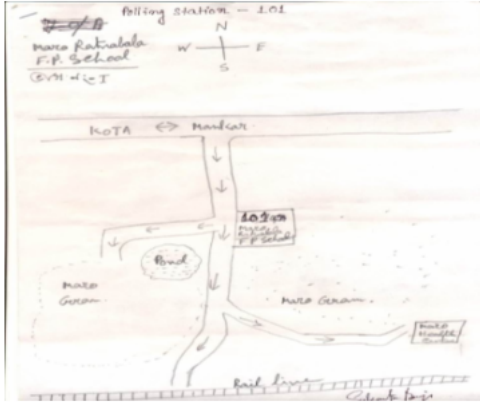

Nazri Naksha