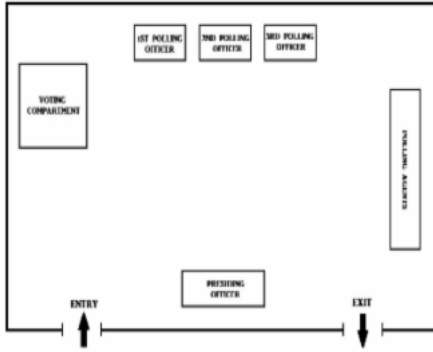

নির্বাচক নিবন্ধন আধিকারিকের স্বাক্ষর

Nazri Naksha

Google Map View

Polling Station Building Front View

Polling Station Front View

Cad View

Key MAP View

1 নাম : মীমিহার বেগম স্বামীর নাম: নুর মহম্মদ সেখ বাড়ির নং : n0075 বয়স : 65 লিঙ্গ : মহিলা	ZZE2180685 ফটো উপলব্ধ	2 নাম : রবিউল সেখ পিতার নাম: নুর মহম্মদ সেখ বাড়ির নং : n0075 বয়স : 53 লিঙ্গ : পুরুষ	WB/37/266/471674 ফটো উপলব্ধ	3 নাম : মফিজা বেগম সেখ স্বামীর নাম: রবিউল সেখ বাড়ির নং : n0075 বয়স : 50 লিঙ্গ : মহিলা	WB/37/266/471697 ফটো উপলব্ধ
4 নাম : সুরজ সেখ পিতার নাম: রবিউল সেখ বাড়ির নং : n0075 বয়স : 31 লিঙ্গ : পুরুষ	ZZE1333947 ফটো উপলব্ধ	5 নাম : জাকির হোসেন সেখ পিতার নাম: নুর মহম্মদ সেখ বাড়ির নং : n0075 বয়স : 48 লিঙ্গ : পুরুষ	GST0915850 ফটো উপলব্ধ	6 নাম : আঙ্গুরা বেগম স্বামীর নাম: জাকির হোসেন সেখ বাড়ির নং : n0075 বয়স : 39 লিঙ্গ : মহিলা	ZZE1396654 ফটো উপলব্ধ
7 নাম : হাবিবুর রহমান সেখ পিতার নাম: নুরমহম্মদ সেখ বাড়ির নং : n0075 বয়স : 51 লিঙ্গ : পুরুষ	WB/37/266/471533 ফটো উপলব্ধ	8 নাম : ফতেমা বেগম সেখ স্বামীর নাম: হাবিবুর রহমান সেখ বাড়ির নং : n0075 বয়স : 49 লিঙ্গ : মহিলা	WB/37/266/471698 ফটো উপলব্ধ	9 নাম : সাবিনা বেগম স্বামীর নাম: তোয়াসিন শাহ বাড়ির নং : n0075 বয়স : 46 লিঙ্গ : মহিলা	ZZE1223254 ফটো উপলব্ধ
10 নাম : ইমরান শাহ পিতার নাম: তোয়াসিন শাহ বাড়ির নং : n0075 বয়স : 29 লিঙ্গ : পুরুষ	ZZE1441625 ফটো উপলব্ধ	11 নাম : সেখ সাবির পিতার নাম: সেখ হাবিবুর রহমান বাড়ির নং : n0075 বয়স : 29 লিঙ্গ : পুরুষ	ZZE1441617 ফটো উপলব্ধ	12 নাম : সেখ রাজীব পিতার নাম: সেখ হাবিবুর রহমান বাড়ির নং : n0075 বয়স : 27 লিঙ্গ : পুরুষ	ZZE1723725 ফটো উপলব্ধ
13 নাম : সেখ সিরাজ হোসেন পিতার নাম: জাকির হোসেন সেখ বাড়ির নং : মারো বয়স : 21 লিঙ্গ : পুরুষ	ZZE2235711 ফটো উপলব্ধ	14 নাম : আমির হুসেন পিতার নাম: নুর মোহম্মদ বাড়ির নং : n0075 বয়স : 33 লিঙ্গ : পুরুষ	ZZE1113711 ফটো উপলব্ধ	15 নাম : গীতা স্বামীর নাম: দীনবন্ধু বাড়ির নং : n0024 বয়স : 63 লিঙ্গ : মহিলা	WB/37/266/471541 ফটো উপলব্ধ
16 নাম : সঞ্জয় রজক পিতার নাম: দীনবন্ধু রজক বাড়ির নং : n0024 বয়স : 47 লিঙ্গ : পুরুষ	GST1454511 ফটো উপলব্ধ	17 নাম : নয়ন রজক স্বামীর নাম: সঞ্জয় রজক বাড়ির নং : n0024 বয়স : 36 লিঙ্গ : মহিলা	ZZE1441849 ফটো উপলব্ধ	18 নাম : পূর্ণ রজক পিতার নাম: দীনবন্ধু রজক বাড়ির নং : n0024 বয়স : 40 লিঙ্গ : পুরুষ	ZZE0840207 ফটো উপলব্ধ
19 নাম : অন্ন রজক পিতার নাম: দীনবন্ধু রজক বাড়ির নং : n0024 বয়স : 42 লিঙ্গ : পুরুষ	ZZE1113661 ফটো উপলব্ধ	20 নাম : বিদ্যুৎ রজক পিতার নাম: সঞ্জয় রজক বাড়ির নং : এন0024 বয়স : 24 লিঙ্গ : মহিলা	ZZE2084291 ফটো উপলব্ধ	21 নাম : অম্বাবতী রজক স্বামীর নাম: পূর্ণ রজক বাড়ির নং : N0024 বয়স : 28 লিঙ্গ : মহিলা	ZZE1979137 ফটো উপলব্ধ
22 নাম : পিউ রজক স্বামীর নাম: অন্ন রজক বাড়ির নং : n0024 বয়স : 31 লিঙ্গ : মহিলা	ZZE1441856 ফটো উপলব্ধ	23 নাম : পূর্ণিমা অধিকারী স্বামীর নাম: পরিতোষ অধিকারী বাড়ির নং : n0179 বয়স : 33 লিঙ্গ : মহিলা	ZZE1368539 ফটো উপলব্ধ	24 নাম : রাহুল অধিকারী পিতার নাম: রুপনারায়ন অধিকারী বাড়ির নং : n0059 বয়স : 26 লিঙ্গ : পুরুষ	ZZE1771310 ফটো উপলব্ধ
25 নাম : বরুণ অধিকারী পিতার নাম: বামন অধিকারী বাড়ির নং : n0061 বয়স : 71 লিঙ্গ : পুরুষ	ZZE2229748 ফটো উপলব্ধ	26 নাম : বর্নালী অধিকারী স্বামীর নাম: সন্তোষ অধিকারী বাড়ির নং : n0170 বয়স : 35 লিঙ্গ : মহিলা	ZZE0897561 ফটো উপলব্ধ	27 নাম : ঝর্ণা অধিকারী স্বামীর নাম: রবীন্দ্র অধিকারী বাড়ির নং : n0055 বয়স : 55 লিঙ্গ : মহিলা	GST1552496 ফটো উপলব্ধ
28 নাম : রবীন্দ্র অধিকারী পিতার নাম: বিমল অধিকারী বাড়ির নং : n0055 বয়স : 60 লিঙ্গ : পুরুষ	GST1552504 ফটো উপলব্ধ	29 নাম : ডলি অধিকারী স্বামীর নাম: রুপনারায়ন অধিকারী বাড়ির নং : n0059 বয়স : 40 লিঙ্গ : মহিলা	GST2290732 ফটো উপলব্ধ	30 নাম : পরিতোষ অধিকারী পিতার নাম: নন্দলাল অধিকারী বাড়ির নং : n0062 বয়স : 41 লিঙ্গ : পুরুষ	ZZE0377028 ফটো উপলব্ধ