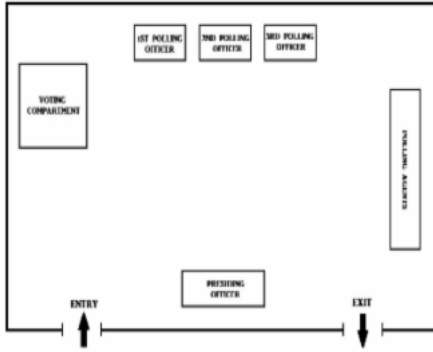

নির্বাচক নিবন্ধন আধিকারিকের স্বাক্ষর

Nazri Naksha

Google Map View

Polling Station Building Front View

Polling Station Front View

Cad View

Key MAP View

1 নাম : জারিয়া বিবি স্বামীর নাম: জিয়ারুল সেখ বাড়ির নং : n0002 বয়স : 38 লিঙ্গ : মহিলা	GST2549681 ফটো উপলব্ধ	2 নাম : জিয়ারুল সেখ পিতার নাম: রুস্তম সেখ বাড়ির নং : n0002 বয়স : 44 লিঙ্গ : পুরুষ	GST1447697 ফটো উপলব্ধ	3 নাম : আকতারী বেগম স্বামীর নাম: আবুল সেখ বাড়ির নং : n0002 বয়স : 64 লিঙ্গ : মহিলা	WB/37/266/495174 ফটো উপলব্ধ
4 নাম : জোয়াব্বা বেগম স্বামীর নাম: জিয়ারুল সেখ বাড়ির নং : n0032 বয়স : 31 লিঙ্গ : মহিলা	ZZE1334093 ফটো উপলব্ধ	5 নাম : লিয়াকত সেখ পিতার নাম: নূর মহম্মাদ সেখ বাড়ির নং : n0032 বয়স : 40 লিঙ্গ : পুরুষ	GST2400844 ফটো উপলব্ধ	6 নাম : রোজিনা বেগম স্বামীর নাম: সওকত সেখ বাড়ির নং : n0032 বয়স : 35 লিঙ্গ : মহিলা	ZZE1223361 ফটো উপলব্ধ
7 নাম : জোয়াব্বা খাতুন স্বামীর নাম: রফিকুল হুদা মহ. বাড়ির নং : n0019 বয়স : 36 লিঙ্গ : মহিলা	ZZE1334119 ফটো উপলব্ধ	8 নাম : সেখ ইসরাউল হুদা পিতার নাম: মহম্মাদ এহিয়া সেখ বাড়ির নং : n0019 বয়স : 45 লিঙ্গ : পুরুষ	GST1449248 ফটো উপলব্ধ	9 নাম : মহম্মাদ সাবের পিতার নাম: মহম্মাদ তাহের বাড়ির নং : n0011 বয়স : 66 লিঙ্গ : পুরুষ	ZZE2343366 ফটো উপলব্ধ
10 নাম : নাসরিনা বেগম স্বামীর নাম: মহম্মাদ সাবের বাড়ির নং : n0011 বয়স : 54 লিঙ্গ : মহিলা	WB/37/266/495215 ফটো উপলব্ধ	11 নাম : মহম্মাদ জাহেদ পিতার নাম: মহম্মাদ তাহের বাড়ির নং : n0011 বয়স : 57 লিঙ্গ : পুরুষ	WB/37/266/495446 ফটো উপলব্ধ	12 নাম : আফিফা খাতুন অন্যান্য: কাদের খান বাড়ির নং : n0011 বয়স : 55 লিঙ্গ : মহিলা	ZZE1911908 ফটো উপলব্ধ
13 নাম : আমিনা ইয়াক্বিন স্বামীর নাম: মহম্মাদ জাহেদ বাড়ির নং : n0011 বয়স : 47 লিঙ্গ : মহিলা	GST1453000 ফটো উপলব্ধ	14 নাম : সেখ দেয়ান আলি পিতার নাম: আঃআল্লাফ বাড়ির নং : n0014 বয়স : 64 লিঙ্গ : পুরুষ	GST0426585 ফটো উপলব্ধ	15 নাম : হাজেরা বেগম স্বামীর নাম: পেখদেয়ান আলি বাড়ির নং : n0014 বয়স : 49 লিঙ্গ : মহিলা	GST0426825 ফটো উপলব্ধ
16 নাম : সেখ সামিম পিতার নাম: সেখ হারুন বাড়ির নং : n0015 বয়স : 39 লিঙ্গ : পুরুষ	GST2607547 ফটো উপলব্ধ	17 নাম : রহিম সেখ পিতার নাম: হারুন সেখ বাড়ির নং : n0015 বয়স : 35 লিঙ্গ : পুরুষ	ZZE0897652 ফটো উপলব্ধ	18 নাম : নূর ফতেমা খাতুন স্বামীর নাম: সামিম সেখ বাড়ির নং : n0015 বয়স : 33 লিঙ্গ : মহিলা	ZZE1021757 ফটো উপলব্ধ
19 নাম : নাজিমা খাতুন স্বামীর নাম: গোলাম হোসেন বাড়ির নং : n0023 বয়স : 61 লিঙ্গ : মহিলা	WB/37/266/495419 ফটো উপলব্ধ	20 নাম : হাসিবা বেগম স্বামীর নাম: মহম্মাদ তালেব বাড়ির নং : n0024 বয়স : 46 লিঙ্গ : মহিলা	GST0951475 ফটো উপলব্ধ	21 নাম : মহম্মাদ আসিফ পিতার নাম: মহম্মাদ তালেব বাড়ির নং : n0024 বয়স : 29 লিঙ্গ : পুরুষ	ZZE1441872 ফটো উপলব্ধ
22 নাম : মালেকা খাতুন স্বামীর নাম: শীম মহম্মাদ সেখ বাড়ির নং : n0034 বয়স : 68 লিঙ্গ : মহিলা	WB/37/266/495382 ফটো উপলব্ধ	23 নাম : মনিরুল হক পিতার নাম: শীম মহম্মাদ বাড়ির নং : n0034 বয়স : 37 লিঙ্গ : পুরুষ	GST2400802 ফটো উপলব্ধ	24 নাম : আনিকুল হক মায়ের নাম: মালেকা খাতুন হক বাড়ির নং : n0034 বয়স : 37 লিঙ্গ : পুরুষ	ZZE0815555 ফটো উপলব্ধ
25 নাম : সেখ আব্দুল সত্টিম পিতার নাম: সেখ আবদুর রহিম বাড়ির নং : n0039 বয়স : 52 লিঙ্গ : পুরুষ	ZZE1949247 ফটো উপলব্ধ	26 নাম : পারভীন বেগম স্বামীর নাম: মহম্মাদ আরিফ বাড়ির নং : n0046 বয়স : 48 লিঙ্গ : মহিলা	GST2046266 ফটো উপলব্ধ	27 নাম : আরোবা খাতুন স্বামীর নাম: মহম্মাদ আরাফত খাতুন বাড়ির নং : n0046 বয়স : 39 লিঙ্গ : মহিলা	ZZE0381178 ফটো উপলব্ধ
28 নাম : রাজিয়া বেগম স্বামীর নাম: ময়না সেখ বাড়ির নং : n0192 বয়স : 39 লিঙ্গ : মহিলা	ZZE1223387 ফটো উপলব্ধ	29 নাম : মনিজা খাতুন (ব্রহ্ম) স্বামীর নাম: মোস্তফা সেখ বাড়ির নং : n0200 বয়স : 46 লিঙ্গ : মহিলা	ZZE1288109 ফটো উপলব্ধ	30 নাম : সুপিয়া বিবি স্বামীর নাম: সেখ হারুন বাড়ির নং : n0208 বয়স : 56 লিঙ্গ : মহিলা	WB/37/266/495053 ফটো উপলব্ধ