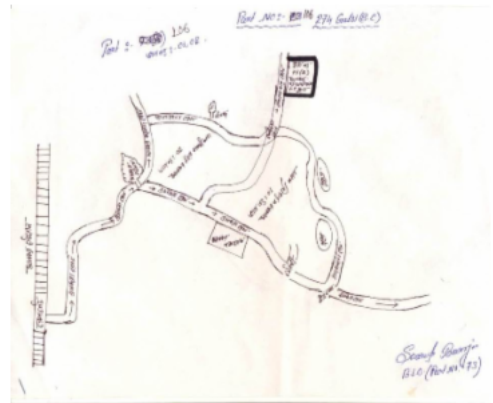

নির্বাচক নিবন্ধন আধিকারিকের স্বাক্ষর

Nazri Naksha

Google Map View

Polling Station Building Front View

Polling Station Front View

Cad View

Key MAP View

বিধানসভা নির্বাচনক্ষেত্রের নং, নাম : 274-গলসি
ভাগ নং, নাম : 1-মানকর ভট্টাচার্য্য পাড়া