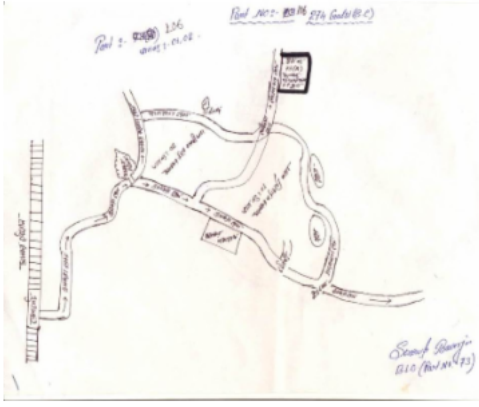

Nazri Naksha