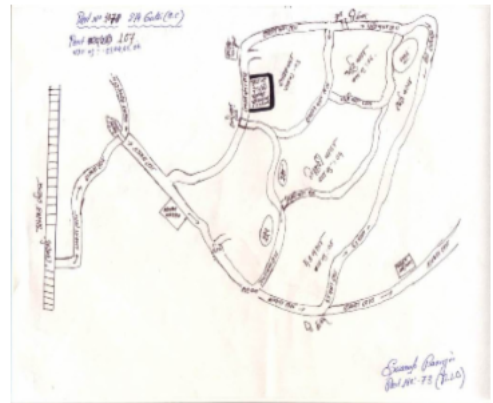

নির্বাচক নিবন্ধন আধিকারিকের স্বাক্ষর

Nazri Naksha

Google Map View

Polling Station Building Front View

Polling Station Front View

Cad View

Key MAP View

বিধানসভা নির্বাচনক্ষেত্রের নং, নাম : 274-গলসি
ভাগ নং, নাম : 1-মানকর উত্তর লোহার পাড়া