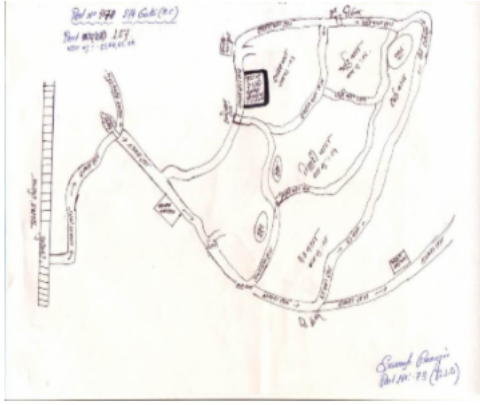

নির্বাচক তালিকা 2026 S25 পশ্চিমবঙ্গ

বিধানসভা নির্বাচনক্ষেত্রের নং, নাম ও সংরক্ষণের স্থিতি : 274 - গলসি (তপশীলি জাতি)		অংশ নং : 111			
বিধানসভা নির্বাচনক্ষেত্রটি যে লোকসভা নির্বাচনক্ষেত্রের / ক্ষেত্রসমূহের অন্তর্ভুক্ত তার নং, নাম ও সংরক্ষণ স্থিতি : 39 - বর্ধমান - দুর্গাপুর (সাধারণ)					
1. সংশোধনের পূর্ণ বিবরণ					
সংশোধনের বৎসর :	2026	নির্বাচক তালিকার পরিচিতি :			
ভিত্তি তারিখ :	01-01-2026	বিশেষ নিবিড় সংশোধনী ২০২৬-এর চূড়ান্ত ভোটার তালিকা			
সংশোধনের প্রকৃতি :	বিশেষ নিবিড় সংশোধনী 2026				
প্রকাশনার তারিখ :	28-02-2026				
2. অংশ ও নির্বাচনী এলাকার পূর্ণ বিবরণ :					
অংশের ভাগ নং ও নাম :					
1-মানকর উত্তর লোহার পাড়া					
2-শিকুটি পাড়া					
3-দত্ত পাড়া					
4-যড়ুই পাড়া					
	প্রধান শহর/গ্রাম	: মানকর			
	ওয়ার্ড	:			
	থানা	: বুদবুদ			
	গ্রাম পঞ্চায়েত	: মানকর			
	ব্লক	: গলসী-1			
	মহকুমা	: বর্ধমান সদর (উত্তর)			
	জেলা	: পূর্ব বর্ধমান			
	পিন	: 713144			
3. ভোট গ্রহন কেন্দ্রের পূর্ণ বিবরণ :					
ভোট গ্রহন কেন্দ্রের নং, নাম :	ভোট গ্রহন কেন্দ্রের শ্রেণী :		গ্রামীণ		
111 - মানকর ভট্টাচার্য্যপাড়া এফ পি স্কুল	এই অংশে সহায়ক ভোটগ্রহন কেন্দ্রের সংখ্যা		0		
ভোট গ্রহন কেন্দ্রের ঠিকানা :	:				
মানকর ভট্টাচার্য্যপাড়া এফ পি স্কুল, রুম-2, মানকর					
4. নির্বাচকের সংখ্যা :					
প্রথম ক্রমিক নং	শেষ ক্রমিক নং	মোট সংখ্যা			
		পুরুষ	মহিলা	তৃতীয় লিঙ্গ	মোট
1	1087	557	529	0	1086

নির্বাচক নিবন্ধন আধিকারিকের স্বাক্ষর

Nazri Naksha

Google Map View

Polling Station Building Front View

Polling Station Front View

Cad View

Key MAP View

বিধানসভা নির্বাচনক্ষেত্রের নং, নাম : 274-গলসি
ভাগ নং, নাম : 1-মানকর উত্তর লোহার পাড়া