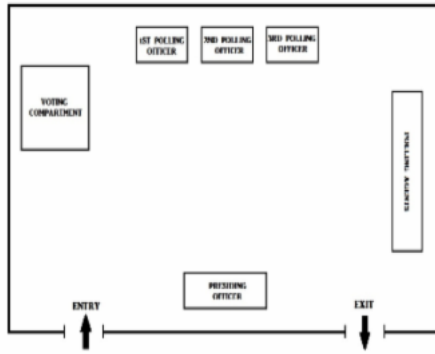

নির্বাচক নিবন্ধন আধিকারিকের স্বাক্ষর

Nazri Naksha

Google Map View

Polling Station Building Front View

Polling Station Front View

Cad View

Key MAP View

বিধানসভা নির্বাচনক্ষেত্রের নং, নাম : 274-গলসি
ভাগ নং, নাম : 1-মানকর উত্তর লোহার পাড়া