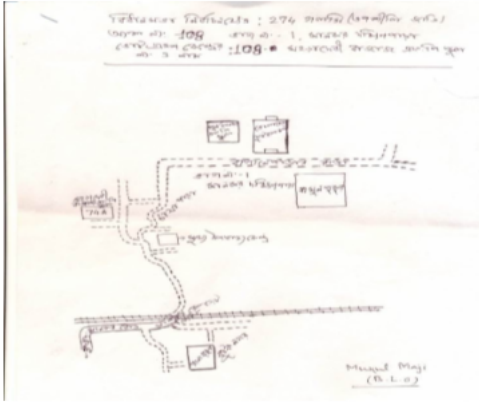

Nazri Naksha