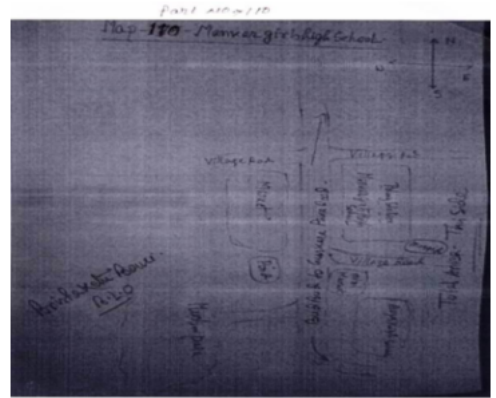

নির্বাচক নিবন্ধন আধিকারিকের স্বাক্ষর

Nazri Naksha

Google Map View

Polling Station Building Front View

Polling Station Front View

Cad View

Key MAP View

1 নাম : পূর্ণিমা আচার্য স্বামীর নাম: জয়ন্ত কুমার আচার্য বাড়ির নং : n0014 বয়স : 58 লিঙ্গ : মহিলা	ZZE1961176 ফটো উপলব্ধ	2 নাম : জয়ন্ত কুমার আচার্য পিতার নাম: মদন মোহন আচার্য বাড়ির নং : n0014 বয়স : 61 লিঙ্গ : পুরুষ	ZZE1961168 ফটো উপলব্ধ	3 নাম : মিঠু আচার্য স্বামীর নাম: হেমন্ত আচার্য বাড়ির নং : n0026 বয়স : 41 লিঙ্গ : মহিলা	ZZE1768308 ফটো উপলব্ধ
4 নাম : পারুলবালা আচার্য স্বামীর নাম: মদন আচার্য বাড়ির নং : n0014 বয়স : 79 লিঙ্গ : মহিলা	WB/37/266/486002 ফটো উপলব্ধ	5 নাম : হেমন্ত আচার্য পিতার নাম: মদন আচার্য বাড়ির নং : n0026 বয়স : 57 লিঙ্গ : পুরুষ	WB/37/266/486119 ফটো উপলব্ধ	6 নাম : ইন্দ্রানী আচার্য পিতার নাম: জয়ন্ত কুমার আচার্য বাড়ির নং : n0014 বয়স : 37 লিঙ্গ : মহিলা	GST2606739 ফটো উপলব্ধ
7 নাম : ছবিরানী কুন্ডু স্বামীর নাম: ভোলানাথ কুন্ডু বাড়ির নং : n0020 বয়স : 71 লিঙ্গ : মহিলা	WB/37/266/510368 ফটো উপলব্ধ	8 নাম : সোমনাথ কুন্ডু পিতার নাম: ভোলানাথ কুন্ডু বাড়ির নং : n0020 বয়স : 49 লিঙ্গ : পুরুষ	ZZE1960988 ফটো উপলব্ধ	9 নাম : মোমিতা কর স্বামীর নাম: গৌতম কর বাড়ির নং : n0069 বয়স : 36 লিঙ্গ : মহিলা	ZZE1023704 ফটো উপলব্ধ
10 নাম : গৌতম কর পিতার নাম: শ্রীকান্ত কর বাড়ির নং : n0069 বয়স : 49 লিঙ্গ : পুরুষ	WB/37/266/486073 ফটো উপলব্ধ	11 নাম : দিপালী কর্মকার পিতার নাম: লক্ষী নারায়ন কর্মকার বাড়ির নং : এন0143 বয়স : 25 লিঙ্গ : মহিলা	ZZE1837053 ফটো উপলব্ধ	12 নাম : শৌভিক কর্মকার পিতার নাম: নারায়ন চন্দ্র কর্মকার বাড়ির নং : এন0153 বয়স : 27 লিঙ্গ : পুরুষ	ZZE1726298 ফটো উপলব্ধ
13 নাম : মলয় কুমার গাঙ্গুলী পিতার নাম: মহাদেব গাঙ্গুলী বাড়ির নং : n0002 বয়স : 46 লিঙ্গ : পুরুষ	GST1447770 ফটো উপলব্ধ	14 নাম : পূজা গাঙ্গুলী স্বামীর নাম: মৃত্যুঞ্জয় গাঙ্গুলী বাড়ির নং : n0002 বয়স : 35 লিঙ্গ : মহিলা	ZZE0901587 ফটো উপলব্ধ	15 নাম : মৃত্যুঞ্জয় গাঙ্গুলী পিতার নাম: মহাদেব গাঙ্গুলী বাড়ির নং : n0002 বয়স : 52 লিঙ্গ : পুরুষ	WB/37/266/486197 ফটো উপলব্ধ
16 নাম : সুদীপ্তা ঘোষ পিতার নাম: সুবীর কুমার ঘোষ বাড়ির নং : n0073 বয়স : 26 লিঙ্গ : মহিলা	ZZE1784685 ফটো উপলব্ধ	17 নাম : স্বপ্না ঘোষ স্বামীর নাম: মনোজ ঘোষ বাড়ির নং : n0019 বয়স : 66 লিঙ্গ : মহিলা	ZZE2060598 ফটো উপলব্ধ	18 নাম : মোমিতা কর লাহা স্বামীর নাম: ছট্টু লাহা বাড়ির নং : এন0037 বয়স : 28 লিঙ্গ : মহিলা	ZZE1531755 ফটো উপলব্ধ
19 নাম : নেপাল ঘোষ পিতার নাম: বাদল ঘোষ বাড়ির নং : n0047 বয়স : 66 লিঙ্গ : পুরুষ	ZZE1961143 ফটো উপলব্ধ	20 নাম : প্রদীপ কুমার ঘোষ পিতার নাম: শ্যামাপদ ঘোষ বাড়ির নং : n0089 বয়স : 57 লিঙ্গ : পুরুষ	ZZE2109262 ফটো উপলব্ধ	21 নাম : জি.দান ঘোষ পিতার নাম: সমীর ঘোষ বাড়ির নং : 00 বয়স : 23 লিঙ্গ : পুরুষ	ZZE2121267 ফটো উপলব্ধ
22 নাম : দীপা ঘোষ স্বামীর নাম: সুবীর ঘোষ বাড়ির নং : n0073 বয়স : 60 লিঙ্গ : মহিলা	GST2399277 ফটো উপলব্ধ	23 নাম : সুবীর ঘোষ পিতার নাম: প্রদীপ কুমার ঘোষ বাড়ির নং : n0089 বয়স : 28 লিঙ্গ : পুরুষ	ZZE1700491 ফটো উপলব্ধ	24 নাম : পূজা ঘোষ পিতার নাম: তাপস কুমার ঘোষ বাড়ির নং : এন0070 বয়স : 25 লিঙ্গ : মহিলা	ZZE1837038 ফটো উপলব্ধ
25 নাম : জয়দেব ঘোষ পিতার নাম: সন্তোষ ঘোষ বাড়ির নং : এন0078 বয়স : 25 লিঙ্গ : পুরুষ	ZZE1876622 ফটো উপলব্ধ	26 নাম : সুবীর কুমার ঘোষ পিতার নাম: হরেকৃষ্ণ ঘোষ বাড়ির নং : n0073 বয়স : 65 লিঙ্গ : পুরুষ	WB/37/266/486192 ফটো উপলব্ধ	27 নাম : পূর্ণিমা ঘোষ স্বামীর নাম: শ্যামল ঘোষ বাড়ির নং : n0057 বয়স : 49 লিঙ্গ : মহিলা	GST0935221 ফটো উপলব্ধ
28 নাম : রূপালী ঘোষ স্বামীর নাম: শান্তি ঘোষ বাড়ির নং : n0042 বয়স : 61 লিঙ্গ : মহিলা	WB/37/266/486591 ফটো উপলব্ধ	29 নাম : বিধান চন্দ্র ঘোষ পিতার নাম: সমীর ঘোষ বাড়ির নং : n0038 বয়স : 29 লিঙ্গ : পুরুষ	ZZE1484641 ফটো উপলব্ধ	30 নাম : ঝর্ণা ঘোষ স্বামীর নাম: সমীর ঘোষ বাড়ির নং : n0038 বয়স : 48 লিঙ্গ : মহিলা	GST1454834 ফটো উপলব্ধ