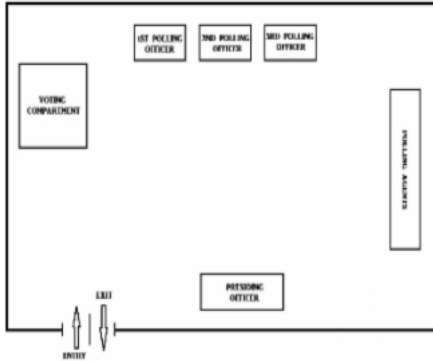

নির্বাচক নিবন্ধন আধিকারিকের স্বাক্ষর

Nazri Naksha

Google Map View

Polling Station Building Front View

Polling Station Front View

Cad View

Key MAP View

1 নাম : পূর্ণিমা আচার্য স্বামীর নাম: জয়ন্ত কুমার আচার্য বাড়ির নং : n0014 বয়স : 58 লিঙ্গ : মহিলা	ZZE1961176 ফটো উপলব্ধ	2 নাম : জয়ন্ত কুমার আচার্য পিতার নাম: মদন মোহন আচার্য বাড়ির নং : n0014 বয়স : 61 লিঙ্গ : পুরুষ	ZZE1961168 ফটো উপলব্ধ	3 নাম : মিঠু আচার্য স্বামীর নাম: হেমন্ত আচার্য বাড়ির নং : n0026 বয়স : 41 লিঙ্গ : মহিলা	ZZE1768308 ফটো উপলব্ধ
4 নাম : পারুলবালা আচার্য স্বামীর নাম: মদন আচার্য বাড়ির নং : n0014 বয়স : 79 লিঙ্গ : মহিলা	WB/37/266/486002 ফটো উপলব্ধ	5 নাম : হেমন্ত আচার্য পিতার নাম: মদন আচার্য বাড়ির নং : n0026 বয়স : 57 লিঙ্গ : পুরুষ	WB/37/266/486119 ফটো উপলব্ধ	6 নাম : ইন্দ্রানী আচার্য পিতার নাম: জয়ন্ত কুমার আচার্য বাড়ির নং : n0014 বয়স : 37 লিঙ্গ : মহিলা	GST2606739 ফটো উপলব্ধ
7 নাম : ছবিরানী কুন্ডু স্বামীর নাম: ভোলানাথ কুন্ডু বাড়ির নং : n0020 বয়স : 71 লিঙ্গ : মহিলা	WB/37/266/510368 ফটো উপলব্ধ	8 নাম : সোমনাথ কুন্ডু পিতার নাম: ভোলানাথ কুন্ডু বাড়ির নং : n0020 বয়স : 49 লিঙ্গ : পুরুষ	ZZE1960988 ফটো উপলব্ধ	9 নাম : মোমিতা কর স্বামীর নাম: গৌতম কর বাড়ির নং : n0069 বয়স : 36 লিঙ্গ : মহিলা	ZZE1023704 ফটো উপলব্ধ
10 নাম : গৌতম কর পিতার নাম: শ্রীকান্ত কর বাড়ির নং : n0069 বয়স : 49 লিঙ্গ : পুরুষ	WB/37/266/486073 ফটো উপলব্ধ	11 নাম : দিপালী কর্মকার পিতার নাম: লক্ষী নারায়ন কর্মকার বাড়ির নং : এন0143 বয়স : 25 লিঙ্গ : মহিলা	ZZE1837053 ফটো উপলব্ধ	12 নাম : শৌভিক কর্মকার পিতার নাম: নারায়ন চন্দ্র কর্মকার বাড়ির নং : এন0153 বয়স : 27 লিঙ্গ : পুরুষ	ZZE1726298 ফটো উপলব্ধ
13 নাম : মলয় কুমার গাঙ্গুলী পিতার নাম: মহাদেব গাঙ্গুলী বাড়ির নং : n0002 বয়স : 46 লিঙ্গ : পুরুষ	GST1447770 ফটো উপলব্ধ	14 নাম : পূজা গাঙ্গুলী স্বামীর নাম: মৃত্যুঞ্জয় গাঙ্গুলী বাড়ির নং : n0002 বয়স : 35 লিঙ্গ : মহিলা	ZZE0901587 ফটো উপলব্ধ	15 নাম : মৃত্যুঞ্জয় গাঙ্গুলী পিতার নাম: মহাদেব গাঙ্গুলী বাড়ির নং : n0002 বয়স : 52 লিঙ্গ : পুরুষ	WB/37/266/486197 ফটো উপলব্ধ
16 নাম : সুদীপ্তা ঘোষ পিতার নাম: সুবীর কুমার ঘোষ বাড়ির নং : n0073 বয়স : 26 লিঙ্গ : মহিলা	ZZE1784685 ফটো উপলব্ধ	17 নাম : স্বপ্না ঘোষ স্বামীর নাম: মনোজ ঘোষ বাড়ির নং : n0019 বয়স : 66 লিঙ্গ : মহিলা	ZZE2060598 ফটো উপলব্ধ	18 নাম : মোমিতা কর লাহা স্বামীর নাম: ছট্টু লাহা বাড়ির নং : এন0037 বয়স : 28 লিঙ্গ : মহিলা	ZZE1531755 ফটো উপলব্ধ
19 নাম : নেপাল ঘোষ পিতার নাম: বাদল ঘোষ বাড়ির নং : n0047 বয়স : 66 লিঙ্গ : পুরুষ	ZZE1961143 ফটো উপলব্ধ	20 নাম : প্রদীপ কুমার ঘোষ পিতার নাম: শ্যামাপদ ঘোষ বাড়ির নং : n0089 বয়স : 57 লিঙ্গ : পুরুষ	ZZE2109262 ফটো উপলব্ধ	21 নাম : জি.দান ঘোষ পিতার নাম: সমীর ঘোষ বাড়ির নং : 00 বয়স : 23 লিঙ্গ : পুরুষ	ZZE2121267 ফটো উপলব্ধ
22 নাম : দীপা ঘোষ স্বামীর নাম: সুবীর ঘোষ বাড়ির নং : n0073 বয়স : 60 লিঙ্গ : মহিলা	GST2399277 ফটো উপলব্ধ	23 নাম : সুবীর ঘোষ পিতার নাম: প্রদীপ কুমার ঘোষ বাড়ির নং : n0089 বয়স : 28 লিঙ্গ : পুরুষ	ZZE1700491 ফটো উপলব্ধ	24 নাম : পূজা ঘোষ পিতার নাম: তাপস কুমার ঘোষ বাড়ির নং : এন0070 বয়স : 25 লিঙ্গ : মহিলা	ZZE1837038 ফটো উপলব্ধ
25 নাম : জয়দেব ঘোষ পিতার নাম: সন্তোষ ঘোষ বাড়ির নং : এন0078 বয়স : 25 লিঙ্গ : পুরুষ	ZZE1876622 ফটো উপলব্ধ	26 নাম : সুবীর কুমার ঘোষ পিতার নাম: হরেকৃষ্ণ ঘোষ বাড়ির নং : n0073 বয়স : 65 লিঙ্গ : পুরুষ	WB/37/266/486192 ফটো উপলব্ধ	27 নাম : পূর্ণিমা ঘোষ স্বামীর নাম: শ্যামল ঘোষ বাড়ির নং : n0057 বয়স : 49 লিঙ্গ : মহিলা	GST0935221 ফটো উপলব্ধ
28 নাম : রূপালী ঘোষ স্বামীর নাম: শান্তি ঘোষ বাড়ির নং : n0042 বয়স : 61 লিঙ্গ : মহিলা	WB/37/266/486591 ফটো উপলব্ধ	29 নাম : বিধান চন্দ্র ঘোষ পিতার নাম: সমীর ঘোষ বাড়ির নং : n0038 বয়স : 29 লিঙ্গ : পুরুষ	ZZE1484641 ফটো উপলব্ধ	30 নাম : ঝর্ণা ঘোষ স্বামীর নাম: সমীর ঘোষ বাড়ির নং : n0038 বয়স : 48 লিঙ্গ : মহিলা	GST1454834 ফটো উপলব্ধ