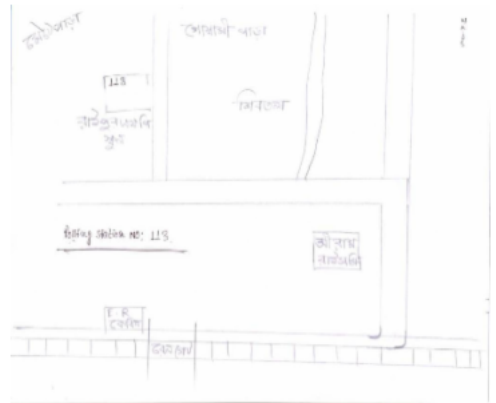

নির্বাচক নিবন্ধন আধিকারিকের স্বাক্ষর

Nazri Naksha

Google Map View

Polling Station Building Front View

Polling Station Front View

Cad View

Key MAP View

1 নাম : পৌরী দাস পাল স্বামীর নাম: চন্দন দাস বাড়ির নং : n0042 বয়স : 56 লিঙ্গ : মহিলা	WB/37/266/480415	ফটো উপলব্ধ	2 নাম : মোহন আঁকুড়ে পিতার নাম: সুকুমার আঁকুড়ে বাড়ির নং : n0012 বয়স : 30 লিঙ্গ : পুরুষ	ZZE1338185	ফটো উপলব্ধ	3 নাম : কৃষ্ণ আঁকুড়ে পিতার নাম: সুকুমার আঁকুড়ে বাড়ির নং : n0013 বয়স : 28 লিঙ্গ : পুরুষ	ZZE1531789	ফটো উপলব্ধ
4 নাম : আশা আঁকুড়ে স্বামীর নাম: পিন্টু আঁকুড়ে বাড়ির নং : n0015 বয়স : 29 লিঙ্গ : মহিলা	ZZE1531797	ফটো উপলব্ধ	5 নাম : প্রশান্ত মাজি পিতার নাম: সুকুমার মাজি বাড়ির নং : n0015 বয়স : 29 লিঙ্গ : পুরুষ	ZZE1531763	ফটো উপলব্ধ	6 নাম : লক্ষ্মী মাজি স্বামীর নাম: সুকুমার মাজি বাড়ির নং : n0015 বয়স : 46 লিঙ্গ : মহিলা	GST1451350	ফটো উপলব্ধ
7 নাম : সুকুমার মাজি পিতার নাম: শম্ভু মাজি বাড়ির নং : n0015 বয়স : 61 লিঙ্গ : পুরুষ	GST1451020	ফটো উপলব্ধ	8 নাম : পিন্টু আঁকুড়ে পিতার নাম: বিজয় আঁকুড়ে বাড়ির নং : n0015 বয়স : 36 লিঙ্গ : পুরুষ	ZZE0902445	ফটো উপলব্ধ	9 নাম : হিন্দুলী আঁকুড়ে স্বামীর নাম: বিজয় আঁকুড়ে বাড়ির নং : n0015 বয়স : 61 লিঙ্গ : মহিলা	WB/37/266/480300	ফটো উপলব্ধ
10 নাম : আশা আঁকুড়ে স্বামীর নাম: দীনবন্ধু আঁকুড়ে বাড়ির নং : n0014 বয়স : 42 লিঙ্গ : মহিলা	GST1550086	ফটো উপলব্ধ	11 নাম : আরতি আঁকুড়ে স্বামীর নাম: যশ্টি আঁকুড়ে বাড়ির নং : n0014 বয়স : 66 লিঙ্গ : মহিলা	WB/37/266/480404	ফটো উপলব্ধ	12 নাম : গায়ত্রী আঁকুড়ে স্বামীর নাম: মনু আঁকুড়ে বাড়ির নং : n0014 বয়স : 61 লিঙ্গ : মহিলা	WB/37/266/480406	ফটো উপলব্ধ
13 নাম : অসীমা আঁকুড়ে পিতার নাম: সুকুমার আঁকুড়ে বাড়ির নং : n0013 বয়স : 55 লিঙ্গ : পুরুষ	WB/37/266/480393	ফটো উপলব্ধ	14 নাম : সুকুমার আঁকুড়ে পিতার নাম: বলাই আঁকুড়ে বাড়ির নং : n0013 বয়স : 61 লিঙ্গ : পুরুষ	WB/37/266/480396	ফটো উপলব্ধ	15 নাম : মৌ আঁকুড়ে স্বামীর নাম: বিপদতারন আঁকুড়ে বাড়ির নং : n0012 বয়স : 31 লিঙ্গ : মহিলা	ZZE1227511	ফটো উপলব্ধ
16 নাম : বিপদ তারণ আঁকুড়ে পিতার নাম: বিষ্ণু আঁকুড়ে বাড়ির নং : n0012 বয়স : 42 লিঙ্গ : পুরুষ	GST2293272	ফটো উপলব্ধ	17 নাম : জয়া আঁকুড়ে স্বামীর নাম: বিষ্ণু আঁকুড়ে বাড়ির নং : n0012 বয়স : 74 লিঙ্গ : মহিলা	WB/37/266/480301	ফটো উপলব্ধ	18 নাম : বার্না আঁকুড়ে স্বামীর নাম: বুদ্ধদেব আঁকুড়ে বাড়ির নং : n0011 বয়স : 32 লিঙ্গ : মহিলা	ZZE1338177	ফটো উপলব্ধ
19 নাম : বুদ্ধদেব আঁকুড়ে পিতার নাম: ভক্তি আঁকুড়ে বাড়ির নং : n0011 বয়স : 37 লিঙ্গ : পুরুষ	GST2606358	ফটো উপলব্ধ	20 নাম : ভক্তি আঁকুড়ে পিতার নাম: বাবুলাল আঁকুড়ে বাড়ির নং : n0011 বয়স : 71 লিঙ্গ : পুরুষ	WB/37/266/480136	ফটো উপলব্ধ	21 নাম : অরূপ আঁকুড়ে পিতার নাম: শ্যামাপদ আঁকুড়ে বাড়ির নং : n0017 বয়স : 37 লিঙ্গ : পুরুষ	GST2548642	ফটো উপলব্ধ
22 নাম : শোভারানী আঁকুড়ে স্বামীর নাম: শ্যামাপদ আঁকুড়ে বাড়ির নং : n0017 বয়স : 61 লিঙ্গ : মহিলা	WB/37/266/480405	ফটো উপলব্ধ	23 নাম : শ্যামাপদ আঁকুড়ে পিতার নাম: সাতকড়ি আঁকুড়ে বাড়ির নং : n0017 বয়স : 67 লিঙ্গ : পুরুষ	WB/37/266/480401	ফটো উপলব্ধ	24 নাম : প্রিয়ান্কা আঁকুড়ে স্বামীর নাম: অরূপ আঁকুড়ে বাড়ির নং : n0017 বয়স : 34 লিঙ্গ : মহিলা	ZZE1116649	ফটো উপলব্ধ
25 নাম : নীলমণি আচার্য পিতার নাম: তুলসী আচার্য বাড়ির নং : n0034 বয়স : 63 লিঙ্গ : পুরুষ	ZZE1953942	ফটো উপলব্ধ	26 নাম : কাঞ্চন আচার্য পিতার নাম: তুলসীচরন আচার্য বাড়ির নং : n0034 বয়স : 49 লিঙ্গ : পুরুষ	GST1450535	ফটো উপলব্ধ	27 নাম : ববিতা আচার্য স্বামীর নাম: বেনীমাধব আচার্য বাড়ির নং : n0034 বয়স : 51 লিঙ্গ : মহিলা	GST0925453	ফটো উপলব্ধ
28 নাম : সবিতা কুণ্ড স্বামীর নাম: রনজিত কুণ্ড বাড়ির নং : n0034 বয়স : 76 লিঙ্গ : মহিলা	WB/37/266/480371	ফটো উপলব্ধ	29 নাম : শ্যামসুন্দর আচার্য পিতার নাম: নীলমণি আচার্য বাড়ির নং : n0034 বয়স : 34 লিঙ্গ : পুরুষ	ZZE1116631	ফটো উপলব্ধ	30 নাম : বিমলা আচার্য স্বামীর নাম: নীলমণি আচার্য বাড়ির নং : n0034 বয়স : 56 লিঙ্গ : মহিলা	WB/37/266/480285	ফটো উপলব্ধ