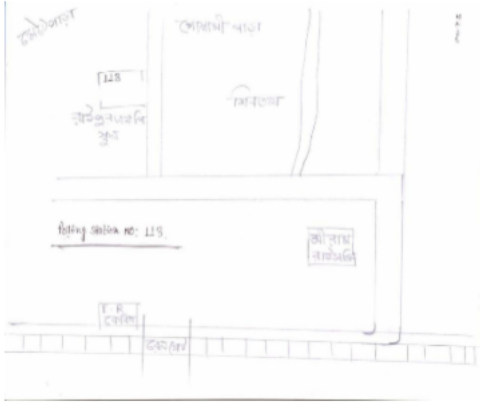

Nazri Naksha