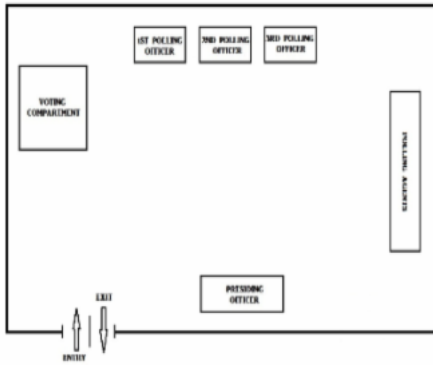

নির্বাচক নিবন্ধন আধিকারিকের স্বাক্ষর

Nazri Naksha

Google Map View

Polling Station Building Front View

Polling Station Front View

Cad View

Key MAP View

1 নাম : পৌরী দাস পাল স্বামীর নাম: চন্দন দাস বাড়ির নং : n0042 বয়স : 56 লিঙ্গ : মহিলা	WB/37/266/480415	ফটো উপলব্ধ	2 নাম : মোহন আঁকুড়ে পিতার নাম: সুকুমার আঁকুড়ে বাড়ির নং : n0012 বয়স : 30 লিঙ্গ : পুরুষ	ZZE1338185	ফটো উপলব্ধ	3 নাম : কৃষ্ণ আঁকুড়ে পিতার নাম: সুকুমার আঁকুড়ে বাড়ির নং : n0013 বয়স : 28 লিঙ্গ : পুরুষ	ZZE1531789	ফটো উপলব্ধ
4 নাম : আশা আঁকুড়ে স্বামীর নাম: পিন্টু আঁকুড়ে বাড়ির নং : n0015 বয়স : 29 লিঙ্গ : মহিলা	ZZE1531797	ফটো উপলব্ধ	5 নাম : প্রশান্ত মাজি পিতার নাম: সুকুমার মাজি বাড়ির নং : n0015 বয়স : 29 লিঙ্গ : পুরুষ	ZZE1531763	ফটো উপলব্ধ	6 নাম : লক্ষ্মী মাজি স্বামীর নাম: সুকুমার মাজি বাড়ির নং : n0015 বয়স : 46 লিঙ্গ : মহিলা	GST1451350	ফটো উপলব্ধ
7 নাম : সুকুমার মাজি পিতার নাম: শম্ভু মাজি বাড়ির নং : n0015 বয়স : 61 লিঙ্গ : পুরুষ	GST1451020	ফটো উপলব্ধ	8 নাম : পিন্টু আঁকুড়ে পিতার নাম: বিজয় আঁকুড়ে বাড়ির নং : n0015 বয়স : 36 লিঙ্গ : পুরুষ	ZZE0902445	ফটো উপলব্ধ	9 নাম : হিন্দুলী আঁকুড়ে স্বামীর নাম: বিজয় আঁকুড়ে বাড়ির নং : n0015 বয়স : 61 লিঙ্গ : মহিলা	WB/37/266/480300	ফটো উপলব্ধ
10 নাম : আশা আঁকুড়ে স্বামীর নাম: দীনবন্ধু আঁকুড়ে বাড়ির নং : n0014 বয়স : 42 লিঙ্গ : মহিলা	GST1550086	ফটো উপলব্ধ	11 নাম : আরতি আঁকুড়ে স্বামীর নাম: যশ্টি আঁকুড়ে বাড়ির নং : n0014 বয়স : 66 লিঙ্গ : মহিলা	WB/37/266/480404	ফটো উপলব্ধ	12 নাম : গায়ত্রী আঁকুড়ে স্বামীর নাম: মনু আঁকুড়ে বাড়ির নং : n0014 বয়স : 61 লিঙ্গ : মহিলা	WB/37/266/480406	ফটো উপলব্ধ
13 নাম : অসীমা আঁকুড়ে পিতার নাম: সুকুমার আঁকুড়ে বাড়ির নং : n0013 বয়স : 55 লিঙ্গ : পুরুষ	WB/37/266/480393	ফটো উপলব্ধ	14 নাম : সুকুমার আঁকুড়ে পিতার নাম: বলাই আঁকুড়ে বাড়ির নং : n0013 বয়স : 61 লিঙ্গ : পুরুষ	WB/37/266/480396	ফটো উপলব্ধ	15 নাম : মৌ আঁকুড়ে স্বামীর নাম: বিপদতারন আঁকুড়ে বাড়ির নং : n0012 বয়স : 31 লিঙ্গ : মহিলা	ZZE1227511	ফটো উপলব্ধ
16 নাম : বিপদ তারণ আঁকুড়ে পিতার নাম: বিষ্ণু আঁকুড়ে বাড়ির নং : n0012 বয়স : 42 লিঙ্গ : পুরুষ	GST2293272	ফটো উপলব্ধ	17 নাম : জয়া আঁকুড়ে স্বামীর নাম: বিষ্ণু আঁকুড়ে বাড়ির নং : n0012 বয়স : 74 লিঙ্গ : মহিলা	WB/37/266/480301	ফটো উপলব্ধ	18 নাম : বার্না আঁকুড়ে স্বামীর নাম: বুদ্ধদেব আঁকুড়ে বাড়ির নং : n0011 বয়স : 32 লিঙ্গ : মহিলা	ZZE1338177	ফটো উপলব্ধ
19 নাম : বুদ্ধদেব আঁকুড়ে পিতার নাম: ভক্তি আঁকুড়ে বাড়ির নং : n0011 বয়স : 37 লিঙ্গ : পুরুষ	GST2606358	ফটো উপলব্ধ	20 নাম : ভক্তি আঁকুড়ে পিতার নাম: বাবুলাল আঁকুড়ে বাড়ির নং : n0011 বয়স : 71 লিঙ্গ : পুরুষ	WB/37/266/480136	ফটো উপলব্ধ	21 নাম : অরূপ আঁকুড়ে পিতার নাম: শ্যামাপদ আঁকুড়ে বাড়ির নং : n0017 বয়স : 37 লিঙ্গ : পুরুষ	GST2548642	ফটো উপলব্ধ
22 নাম : শোভারানী আঁকুড়ে স্বামীর নাম: শ্যামাপদ আঁকুড়ে বাড়ির নং : n0017 বয়স : 61 লিঙ্গ : মহিলা	WB/37/266/480405	ফটো উপলব্ধ	23 নাম : শ্যামাপদ আঁকুড়ে পিতার নাম: সাতকড়ি আঁকুড়ে বাড়ির নং : n0017 বয়স : 67 লিঙ্গ : পুরুষ	WB/37/266/480401	ফটো উপলব্ধ	24 নাম : প্রিয়ান্কা আঁকুড়ে স্বামীর নাম: অরূপ আঁকুড়ে বাড়ির নং : n0017 বয়স : 34 লিঙ্গ : মহিলা	ZZE1116649	ফটো উপলব্ধ
25 নাম : নীলমণি আচার্য পিতার নাম: তুলসী আচার্য বাড়ির নং : n0034 বয়স : 63 লিঙ্গ : পুরুষ	ZZE1953942	ফটো উপলব্ধ	26 নাম : কাঞ্চন আচার্য পিতার নাম: তুলসীচরন আচার্য বাড়ির নং : n0034 বয়স : 49 লিঙ্গ : পুরুষ	GST1450535	ফটো উপলব্ধ	27 নাম : ববিতা আচার্য স্বামীর নাম: বেনীমাধব আচার্য বাড়ির নং : n0034 বয়স : 51 লিঙ্গ : মহিলা	GST0925453	ফটো উপলব্ধ
28 নাম : সবিতা কুণ্ড স্বামীর নাম: রনজিত কুণ্ড বাড়ির নং : n0034 বয়স : 76 লিঙ্গ : মহিলা	WB/37/266/480371	ফটো উপলব্ধ	29 নাম : শ্যামসুন্দর আচার্য পিতার নাম: নীলমণি আচার্য বাড়ির নং : n0034 বয়স : 34 লিঙ্গ : পুরুষ	ZZE1116631	ফটো উপলব্ধ	30 নাম : বিমলা আচার্য স্বামীর নাম: নীলমণি আচার্য বাড়ির নং : n0034 বয়স : 56 লিঙ্গ : মহিলা	WB/37/266/480285	ফটো উপলব্ধ