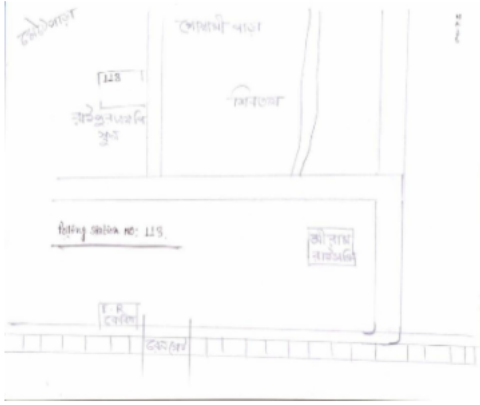

নির্বাচক নিবন্ধন আধিকারিকের স্বাক্ষর

Nazri Naksha

Google Map View

Polling Station Building Front View

Polling Station Front View

Cad View

Key MAP View

বিধানসভা নির্বাচনক্ষেত্রের নং, নাম : 274-গলসি
ভাগ নং, নাম : 1-দেয়াশীপাড়া, আচার্য পাড়া