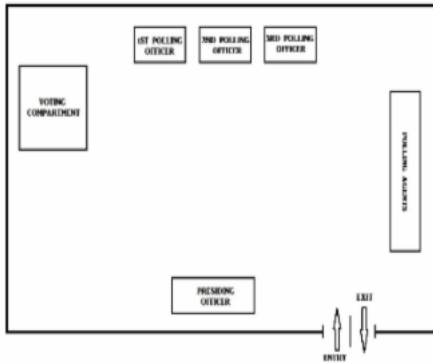

নির্বাচক নিবন্ধন আধিকারিকের স্বাক্ষর

Nazri Naksha

Google Map View

Polling Station Building Front View

Polling Station Front View

Cad View

Key MAP View

বিধানসভা নির্বাচনক্ষেত্রের নং, নাম : 274-গলসি
ভাগ নং, নাম : 1-দেয়াশীপাড়া, আচার্য পাড়া