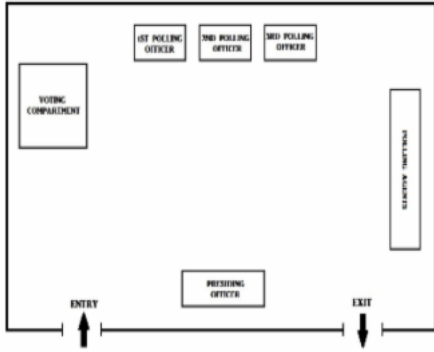

নির্বাচক নিবন্ধন আধিকারিকের স্বাক্ষর

Nazri Naksha

Google Map View

Polling Station Building Front View

Polling Station Front View

Cad View

Key MAP View

বিধানসভা নির্বাচনক্ষেত্রের নং, নাম : 274-গলসি
ভাগ নং, নাম : 1-দক্ষিণ পাড়া ও উত্তর পাড়া