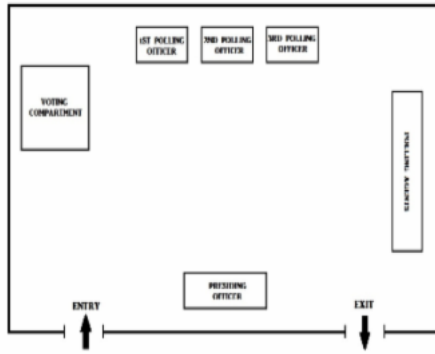

নির্বাচক নিবন্ধন আধিকারিকের স্বাক্ষর

Nazri Naksha

Google Map View

Polling Station Building Front View

Polling Station Front View

Cad View

Key MAP View

বিধানসভা নির্বাচনক্ষেত্রের নং, নাম : 274-গলসি  
ভাগ নং, নাম : 1-সুকান্তনগর ও আশুটেপুকুর পূর্ব (আংশীক)