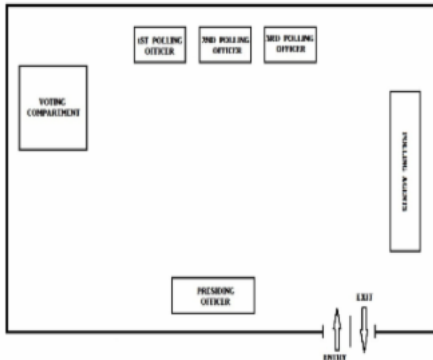

নির্বাচক নিবন্ধন আধিকারিকের স্বাক্ষর

Nazri Naksha

Google Map View

Polling Station Building Front View

Polling Station Front View

Cad View

Key MAP View

বিধানসভা নির্বাচনক্ষেত্রের নং, নাম : 274-গলসি
ভাগ নং, নাম : 1-স্বরূপানন্দ পল্লী