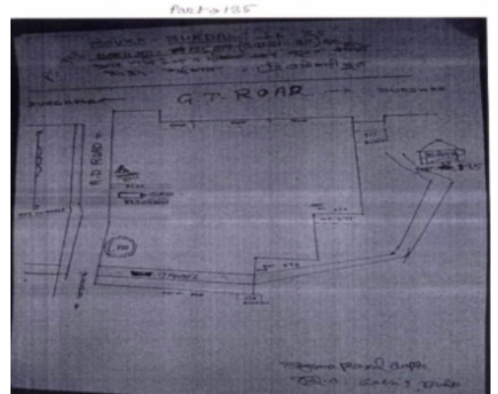

নির্বাচক নিবন্ধন আধিকারিকের স্বাক্ষর

Nazri Naksha

Google Map View

Polling Station Building Front View

Polling Station Front View

Cad View

Key MAP View

1 নাম : কান্তি দেবী স্বামীর নাম: সুন্দর পাশওয়ান বাড়ির নং : n0090 বয়স : 57 লিঙ্গ : মহিলা	WB/37/266/519078 ফটো উপলব্ধ	2 নাম : রেখা দেবী আগরওয়াল স্বামীর নাম: নবীন কুমারা আগরওয়াল বাড়ির নং : n0062 বয়স : 52 লিঙ্গ : মহিলা	WB/37/266/531707 ফটো উপলব্ধ	3 নাম : কমলাকিশোর আগরওয়াল পিতার নাম: বাবুলাল আগরওয়াল বাড়ির নং : n0056 বয়স : 51 লিঙ্গ : পুরুষ	WB/37/266/531887 ফটো উপলব্ধ
4 নাম : ববিতা (টিঙ্কু) আগরওয়াল স্বামীর নাম: কমল কিশোর আগরওয়াল বাড়ির নং : n0085 বয়স : 49 লিঙ্গ : মহিলা	LJK2350155 ফটো উপলব্ধ	5 নাম : নেহা আগরওয়াল স্বামীর নাম: কিষণচন্দ্র আগরওয়াল বাড়ির নং : n0062 বয়স : 53 লিঙ্গ : মহিলা	ZZE2310241 ফটো উপলব্ধ	6 নাম : রিসভ আগরওয়াল পিতার নাম: নবীন কুমার আগরওয়াল বাড়ির নং : n0062 বয়স : 33 লিঙ্গ : পুরুষ	ZZE1123074 ফটো উপলব্ধ
7 নাম : নবীন কুমার আগরওয়াল পিতার নাম: রামশরন আগরওয়াল বাড়ির নং : n0062 বয়স : 54 লিঙ্গ : পুরুষ	WB/37/266/531541 ফটো উপলব্ধ	8 নাম : অনুপ আগরওয়াল পিতার নাম: সত্যনারায়ন আগরওয়াল বাড়ির নং : n0062 বয়স : 47 লিঙ্গ : পুরুষ	ZZE1031483 ফটো উপলব্ধ	9 নাম : শুভম গুপ্তা পিতার নাম: নরেন্দ্র কুমার গুপ্তা বাড়ির নং : n0063 বয়স : 31 লিঙ্গ : পুরুষ	ZZE1236025 ফটো উপলব্ধ
10 নাম : সাগুন গুপ্তা পিতার নাম: নরেন্দ্র কুমার গুপ্তা বাড়ির নং : n0063 বয়স : 33 লিঙ্গ : মহিলা	ZZE1236033 ফটো উপলব্ধ	11 নাম : সন্দ্যা গুপ্তা স্বামীর নাম: নরেন্দ্র কুমার গুপ্তা বাড়ির নং : n0063 বয়স : 55 লিঙ্গ : মহিলা	WB/37/266/531308 ফটো উপলব্ধ	12 নাম : নরেন্দ্র কুমার গুপ্তা পিতার নাম: রতন লাল গুপ্তা বাড়ির নং : n0063 বয়স : 56 লিঙ্গ : পুরুষ	GST1018571 ফটো উপলব্ধ
13 নাম : লক্ষ্মী দেবী আগরওয়াল স্বামীর নাম: সত্যনারায়ণ আগরওয়াল বাড়ির নং : n0063 বয়স : 74 লিঙ্গ : মহিলা	GST2311264 ফটো উপলব্ধ	14 নাম : প্রীতি আগরওয়াল স্বামীর নাম: অনুপ আগরওয়াল বাড়ির নং : বৃন্দবদ বাজার বয়স : 42 লিঙ্গ : মহিলা	ZZE2102168 ফটো উপলব্ধ	15 নাম : রুচিকা আগরওয়াল পিতার নাম: নবীন কুমার আগরওয়াল বাড়ির নং : n0062 বয়স : 31 লিঙ্গ : মহিলা	ZZE1236009 ফটো উপলব্ধ
16 নাম : শ্রেয়া গুপ্তা পিতার নাম: নরেন্দ্র গুপ্তা বাড়ির নং : এন0063 বয়স : 25 লিঙ্গ : মহিলা	ZZE1907690 ফটো উপলব্ধ	17 নাম : অভিষেক কুমার গুপ্তা পিতার নাম: মনোজ গুপ্তা বাড়ির নং : এন0098 বয়স : 26 লিঙ্গ : পুরুষ	ZZE2034460 ফটো উপলব্ধ	18 নাম : অমিত কর পিতার নাম: মৃত্যুঞ্জয় কর বাড়ির নং : n0037 বয়স : 43 লিঙ্গ : পুরুষ	GST2058915 ফটো উপলব্ধ
19 নাম : মিনু কর স্বামীর নাম: মৃত্যুঞ্জয় কর বাড়ির নং : n0037 বয়স : 65 লিঙ্গ : মহিলা	WB/37/266/531607 ফটো উপলব্ধ	20 নাম : কিঙ্কর কেওট পিতার নাম: নাড কেওট বাড়ির নং : এন05 বয়স : 63 লিঙ্গ : পুরুষ	ZZE2118073 ফটো উপলব্ধ	21 নাম : ইন্দ্রানী কেওট পিতার নাম: কিঙ্কর কেওট বাড়ির নং : এন0012 বয়স : 23 লিঙ্গ : মহিলা	ZZE2102093 ফটো উপলব্ধ
22 নাম : বৃলা কেওট স্বামীর নাম: কিংকর কেওট বাড়ির নং : এন005 বয়স : 46 লিঙ্গ : মহিলা	GST1456490 ফটো উপলব্ধ	23 নাম : বর্ণালী কেওট পিতার নাম: কিংকর কেওট বাড়ির নং : এন005 বয়স : 27 লিঙ্গ : মহিলা	ZZE1731280 ফটো উপলব্ধ	24 নাম : ছায়া কেওড়া স্বামীর নাম: সনজিত কেওড়া বাড়ির নং : n0018 বয়স : 46 লিঙ্গ : মহিলা	GST1456813 ফটো উপলব্ধ
25 নাম : বন্দনা কেওড়া স্বামীর নাম: রাজীব কেওড়া বাড়ির নং : n0018 বয়স : 49 লিঙ্গ : মহিলা	WB/37/266/531875 ফটো উপলব্ধ	26 নাম : মিতুল কেওট স্বামীর নাম: অক্ষয় কেওট বাড়ির নং : N-01777 বয়স : 32 লিঙ্গ : মহিলা	ZZE1236074 ফটো উপলব্ধ	27 নাম : অক্ষয় কেওট পিতার নাম: নাড কেওট বাড়ির নং : n0018 বয়স : 57 লিঙ্গ : পুরুষ	WB/37/266/531312 ফটো উপলব্ধ
28 নাম : রুস্মি কেওট স্বামীর নাম: অশ্বিনী কেওট বাড়ির নং : N-01777 বয়স : 32 লিঙ্গ : মহিলা	ZZE1236066 ফটো উপলব্ধ	29 নাম : অশ্বিনী কেওট পিতার নাম: শঙ্কর কেওট বাড়ির নং : N-01777 বয়স : 36 লিঙ্গ : পুরুষ	ZZE0516583 ফটো উপলব্ধ	30 নাম : নমিতা কেওট স্বামীর নাম: শঙ্কর কেওট বাড়ির নং : N-01777 বয়স : 56 লিঙ্গ : মহিলা	WB/37/266/531755 ফটো উপলব্ধ