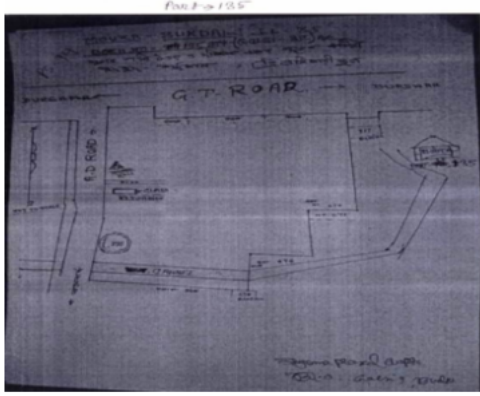

Nazri Naksha