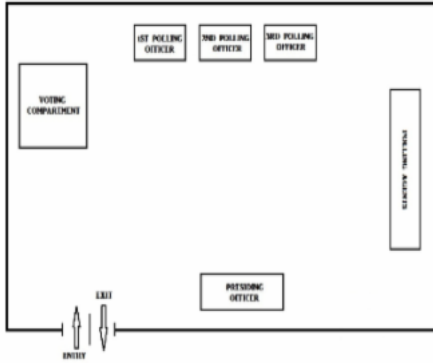

নির্বাচক নিবন্ধন আধিকারিকের স্বাক্ষর

Nazri Naksha

Google Map View

Polling Station Building Front View

Polling Station Front View

Cad View

Key MAP View

বিধানসভা নির্বাচনক্ষেত্রের নং, নাম : 274-গলসি  
ভাগ নং, নাম : 1-কল্যানপুর উত্তর পাড়া