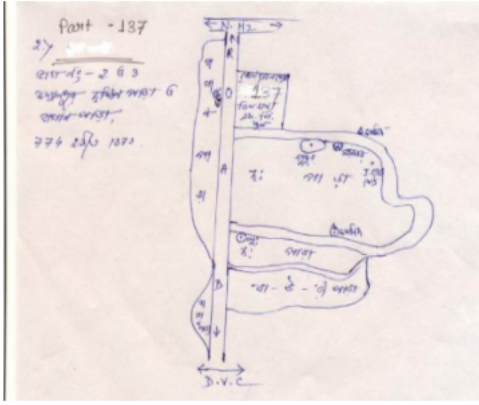

Nazri Naksha