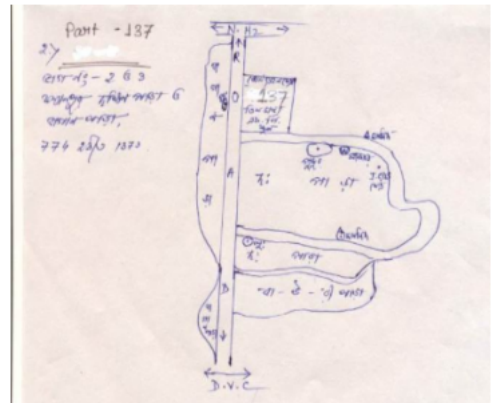

নির্বাচক নিবন্ধন আধিকারিকের স্বাক্ষর

Nazri Naksha

Google Map View

Polling Station Building Front View

Polling Station Front View

Cad View

Key MAP View

1 নাম : লুৎফুন্নেসা বেগম স্বামীর নাম: সেখ নূর আলম বাড়ির নং : NOO40 বয়স : 34 লিঙ্গ : মহিলা	ZZE1701028 ফটো উপলব্ধ	2 নাম : কাকুলী খাতুন সেখ স্বামীর নাম: সেখ ইয়াদ আলি বাড়ির নং : n0082 বয়স : 30 লিঙ্গ : মহিলা	ZZE1347905 ফটো উপলব্ধ	3 নাম : সেখ ইয়াদ আলি পিতার নাম: সেখ মহব্বত আলি বাড়ির নং : n0082 বয়স : 30 লিঙ্গ : পুরুষ	ZZE1347897 ফটো উপলব্ধ
4 নাম : সাহিলা বেগম স্বামীর নাম: সেখ ইদরিশ বাড়ির নং : n0082 বয়স : 34 লিঙ্গ : মহিলা	ZZE1032374 ফটো উপলব্ধ	5 নাম : সেখ আলাউদ্দিন পিতার নাম: সেখ আব্দুল করিম বাড়ির নং : n0082 বয়স : 42 লিঙ্গ : পুরুষ	GST2497170 ফটো উপলব্ধ	6 নাম : সেখ ইদরিশ পিতার নাম: সেখ আব তাহাঈ বাড়ির নং : n0082 বয়স : 43 লিঙ্গ : পুরুষ	GST2102655 ফটো উপলব্ধ
7 নাম : ফিরদোস আলম সেখ পিতার নাম: সামসুর জোহা সেখ বাড়ির নং : n0069 বয়স : 39 লিঙ্গ : পুরুষ	GST2614063 ফটো উপলব্ধ	8 নাম : সেখ হাসিনা বেগম স্বামীর নাম: সেখ নাজমুল হক বাড়ির নং : n0069 বয়স : 35 লিঙ্গ : মহিলা	ZZE1450477 ফটো উপলব্ধ	9 নাম : সেখ নাজমুল হক পিতার নাম: সেখ সামসুর জোহা বাড়ির নং : n0069 বয়স : 40 লিঙ্গ : পুরুষ	GST2321834 ফটো উপলব্ধ
10 নাম : সুরাইয়া বিবি স্বামীর নাম: সেখ সামসুর জোহা বাড়ির নং : n0069 বয়স : 62 লিঙ্গ : মহিলা	WB/37/266/555665 ফটো উপলব্ধ	11 নাম : মর্জিনা বেগম স্বামীর নাম: সেখ নাসারুল জোহা বাড়ির নং : n0069 বয়স : 42 লিঙ্গ : মহিলা	GST2321826 ফটো উপলব্ধ	12 নাম : সেখ নাসারুল জোহা পিতার নাম: সেখ আন্বিয়া রহমান বাড়ির নং : n0069 বয়স : 44 লিঙ্গ : পুরুষ	WB/37/266/555863 ফটো উপলব্ধ
13 নাম : সেখ সামসুরজোহা পিতার নাম: সেখ আন্বিয়া রহমান বাড়ির নং : n0069 বয়স : 65 লিঙ্গ : পুরুষ	GST0453084 ফটো উপলব্ধ	14 নাম : সেখ কামালুদ্দিন পিতার নাম: আব্দুস করিম বাড়ির নং : n0050 বয়স : 51 লিঙ্গ : পুরুষ	WB/37/266/555929 ফটো উপলব্ধ	15 নাম : সেখ বসির আলি পিতার নাম: সেখ আব্দুস সেলিম বাড়ির নং : n0050 বয়স : 38 লিঙ্গ : পুরুষ	GST2408474 ফটো উপলব্ধ
16 নাম : সেখ কওশর আলি পিতার নাম: সেখ আব্দুস সেলিম বাড়ির নং : n0050 বয়স : 42 লিঙ্গ : পুরুষ	GST2070407 ফটো উপলব্ধ	17 নাম : আরেফা বেগম স্বামীর নাম: সেখ আব্দুস সেলিম বাড়ির নং : n0050 বয়স : 61 লিঙ্গ : মহিলা	WB/37/266/555450 ফটো উপলব্ধ	18 নাম : সেখ মালা বেগম স্বামীর নাম: সেখ নিয়ামত আলি বাড়ির নং : n0039 বয়স : 35 লিঙ্গ : মহিলা	ZZE1450394 ফটো উপলব্ধ
19 নাম : সেখ গোলাম মোস্তাফা পিতার নাম: সেখ আব্দুল হামিদ বাড়ির নং : n0039 বয়স : 65 লিঙ্গ : পুরুষ	WB/37/266/555840 ফটো উপলব্ধ	20 নাম : আজমীরা বেগম স্বামীর নাম: রহমত মল্লিক বাড়ির নং : n0154 বয়স : 35 লিঙ্গ : মহিলা	ZZE1032184 ফটো উপলব্ধ	21 নাম : সবিনা ইয়াসমিন সেখ স্বামীর নাম: হানিফ সেখ বাড়ির নং : n0052 বয়স : 36 লিঙ্গ : মহিলা	ZZE0850990 ফটো উপলব্ধ
22 নাম : সেখ হানিফ পিতার নাম: রেজাউল হক সেখ বাড়ির নং : n0052 বয়স : 45 লিঙ্গ : পুরুষ	GST1465905 ফটো উপলব্ধ	23 নাম : অঞ্জিলা সেখ স্বামীর নাম: রেজাউল সেখ বাড়ির নং : n0052 বয়স : 65 লিঙ্গ : মহিলা	WB/37/266/555233 ফটো উপলব্ধ	24 নাম : লুৎফোন্নেসা বেগম স্বামীর নাম: নূরবক্ত সেখ বাড়ির নং : n0040 বয়স : 32 লিঙ্গ : মহিলা	ZZE1237064 ফটো উপলব্ধ
25 নাম : মোসাঃ আসপিয়ারা খাতুন স্বামীর নাম: সেখ জানে আলম বাড়ির নং : n0040 বয়স : 35 লিঙ্গ : মহিলা	ZZE0912881 ফটো উপলব্ধ	26 নাম : নূর বক্ত সেখ পিতার নাম: মহঃ ইউনুস সেখ বাড়ির নং : n0040 বয়স : 41 লিঙ্গ : পুরুষ	GST2554285 ফটো উপলব্ধ	27 নাম : সেলিমা বেগম স্বামীর নাম: সেখ রশিদ বাড়ির নং : n0040 বয়স : 42 লিঙ্গ : মহিলা	GST2322097 ফটো উপলব্ধ
28 নাম : আঃ রসিদ সেখ পিতার নাম: ইউনূর সেখ বাড়ির নং : n0040 বয়স : 47 লিঙ্গ : পুরুষ	ZZE1923218 ফটো উপলব্ধ	29 নাম : আক্ষয় সেখ পিতার নাম: রবিক্ত সেখ বাড়ির নং : n0040 বয়স : 30 লিঙ্গ : পুরুষ	ZZE1348028 ফটো উপলব্ধ	30 নাম : নার্গিস খাতুন পিতার নাম: আঃ রহমান সেখ বাড়ির নং : n0076 বয়স : 33 লিঙ্গ : মহিলা	ZZE1237148 ফটো উপলব্ধ