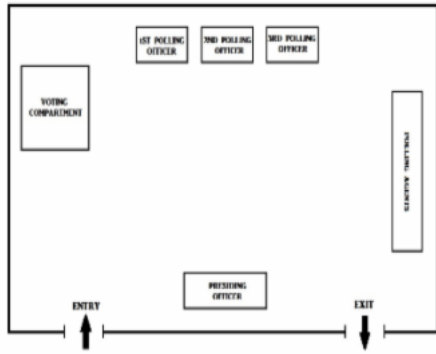

নির্বাচক নিবন্ধন আধিকারিকের স্বাক্ষর

Nazri Naksha

Google Map View

Polling Station Building Front View

Polling Station Front View

Cad View

Key MAP View

1 নাম : দীনেশ ঘোষ পিতার নাম: সাধু ঘোষ বাড়ির নং : n0019 বয়স : 37 লিঙ্গ : পুরুষ	ZZE0554089	ফটো উপলব্ধ	2 নাম : অভিজিৎ কর্মকার পিতার নাম: চিত্তরঞ্জন কর্মকার বাড়ির নং : n0019 বয়স : 57 লিঙ্গ : পুরুষ	ZZE2124485	ফটো উপলব্ধ	3 নাম : কালিপদ কর্মকার পিতার নাম: মতিলাল কর্মকার বাড়ির নং : n0018 বয়স : 70 লিঙ্গ : পুরুষ	WB/37/266/567749	ফটো উপলব্ধ
4 নাম : ছবি কর্মকার স্বামীর নাম: কালিপদ কর্মকার বাড়ির নং : n0018 বয়স : 65 লিঙ্গ : মহিলা	WB/37/266/567259	ফটো উপলব্ধ	5 নাম : আনন্দ কর্মকার পিতার নাম: ভবানী কর্মকার বাড়ির নং : n0054 বয়স : 37 লিঙ্গ : পুরুষ	GST2325645	ফটো উপলব্ধ	6 নাম : বৃলা কর্মকার স্বামীর নাম: ভবানী কর্মকার বাড়ির নং : এন0054 বয়স : 55 লিঙ্গ : মহিলা	ZZE2375459	ফটো উপলব্ধ
7 নাম : ভবানী কর্মকার পিতার নাম: সত্যকিঙ্কর কর্মকার বাড়ির নং : n0054 বয়স : 60 লিঙ্গ : পুরুষ	ZZE1034248	ফটো উপলব্ধ	8 নাম : পাপিয়া কর্মকার স্বামীর নাম: তরুণ কর্মকার বাড়ির নং : n0019 বয়স : 38 লিঙ্গ : মহিলা	ZZE1034230	ফটো উপলব্ধ	9 নাম : শেফালী কর্মকার স্বামীর নাম: অভিজিত কর্মকার বাড়ির নং : n0019 বয়স : 44 লিঙ্গ : মহিলা	GST1546183	ফটো উপলব্ধ
10 নাম : তরুণ কর্মকার পিতার নাম: চিত্তরঞ্জন কর্মকার বাড়ির নং : n0019 বয়স : 45 লিঙ্গ : পুরুষ	GST1546258	ফটো উপলব্ধ	11 নাম : পদ্মা কর্মকার স্বামীর নাম: চিত্তরঞ্জন কর্মকার বাড়ির নং : n0019 বয়স : 68 লিঙ্গ : মহিলা	WB/37/266/567287	ফটো উপলব্ধ	12 নাম : দেবিকা কর্মকার স্বামীর নাম: রাজীব কর্মকার বাড়ির নং : n0018 বয়স : 37 লিঙ্গ : মহিলা	ZZE1034222	ফটো উপলব্ধ
13 নাম : রাজীব কর্মকার পিতার নাম: কালিপদ কর্মকার বাড়ির নং : n0018 বয়স : 42 লিঙ্গ : পুরুষ	GST2326486	ফটো উপলব্ধ	14 নাম : নমিতা ঘোষ স্বামীর নাম: দীনেশ ঘোষ বাড়ির নং : n0019 বয়স : 38 লিঙ্গ : মহিলা	ZZE1349257	ফটো উপলব্ধ	15 নাম : বিবেচনা ঘোষ স্বামীর নাম: রনঞ্জিব কুমার ঘোষ বাড়ির নং : n0135 বয়স : 36 লিঙ্গ : মহিলা	ZZE0916007	ফটো উপলব্ধ
16 নাম : পায়েল ঘোষ স্বামীর নাম: কৌশিক ঘোষ বাড়ির নং : n0024 বয়স : 32 লিঙ্গ : মহিলা	ZZE1588938	ফটো উপলব্ধ	17 নাম : মৌসুমী ঘোষ স্বামীর নাম: অনুপ ঘোষ বাড়ির নং : n0150 বয়স : 31 লিঙ্গ : মহিলা	ZZE1440353	ফটো উপলব্ধ	18 নাম : ঋত্বিক ঘোষ পিতার নাম: মুনাল কান্তি ঘোষ বাড়ির নং : n0022 বয়স : 28 লিঙ্গ : পুরুষ	ZZE1540004	ফটো উপলব্ধ
19 নাম : সন্ধ্যা ঘোষ স্বামীর নাম: সুজিত ঘোষ বাড়ির নং : n0006 বয়স : 39 লিঙ্গ : মহিলা	ZZE0555086	ফটো উপলব্ধ	20 নাম : বিউটি ঘোষ স্বামীর নাম: কৃষ্ণ চন্দ্র ঘোষ বাড়ির নং : n0055 বয়স : 39 লিঙ্গ : মহিলা	ZZE0554816	ফটো উপলব্ধ	21 নাম : রঞ্জিব কুমার ঘোষ পিতার নাম: রবীন্দ্র নাথ ঘোষ বাড়ির নং : n0136 বয়স : 41 লিঙ্গ : পুরুষ	ZZE0558338	ফটো উপলব্ধ
22 নাম : শিখা ঘোষ স্বামীর নাম: সমীরন ঘোষ বাড়ির নং : n0101 বয়স : 42 লিঙ্গ : মহিলা	JDZ2936029	ফটো উপলব্ধ	23 নাম : কালিপদ ঘোষ পিতার নাম: চণ্ডীচরণ ঘোষ বাড়ির নং : n0027 বয়স : 70 লিঙ্গ : পুরুষ	WB/37/266/567354	ফটো উপলব্ধ	24 নাম : ঝর্ণা ঘোষ স্বামীর নাম: কালিপদ ঘোষ বাড়ির নং : n0027 বয়স : 65 লিঙ্গ : মহিলা	WB/37/266/567392	ফটো উপলব্ধ
25 নাম : শিলা ঘোষ স্বামীর নাম: কার্তিক ঘোষ বাড়ির নং : n0027 বয়স : 57 লিঙ্গ : মহিলা	WB/37/266/567393	ফটো উপলব্ধ	26 নাম : সুশীল কুমার ঘোষ পিতার নাম: কালিপদ ঘোষ বাড়ির নং : n0027 বয়স : 45 লিঙ্গ : পুরুষ	GST1466648	ফটো উপলব্ধ	27 নাম : রাজা ঘোষ পিতার নাম: দীনবন্ধু ঘোষ বাড়ির নং : n0026 বয়স : 36 লিঙ্গ : পুরুষ	ZZE1034271	ফটো উপলব্ধ
28 নাম : পূর্ণিমা ঘোষ স্বামীর নাম: আনন্দ ঘোষ বাড়ির নং : n0026 বয়স : 46 লিঙ্গ : মহিলা	GST1466788	ফটো উপলব্ধ	29 নাম : আনন্দ ময় ঘোষ পিতার নাম: ধরনিধর ঘোষ বাড়ির নং : n0026 বয়স : 56 লিঙ্গ : পুরুষ	ZZE2176949	ফটো উপলব্ধ	30 নাম : ধরনীধর ঘোষ পিতার নাম: নিধিরা ঘোষ বাড়ির নং : n0026 বয়স : 82 লিঙ্গ : পুরুষ	WB/37/266/567825	ফটো উপলব্ধ