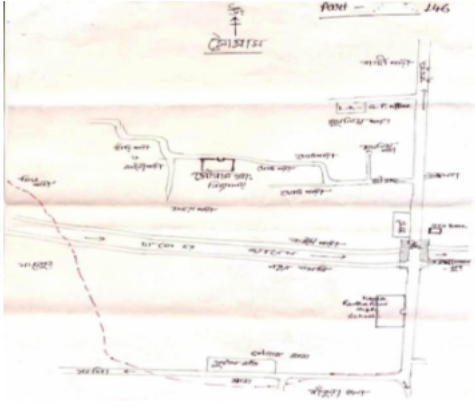

Nazri Naksha