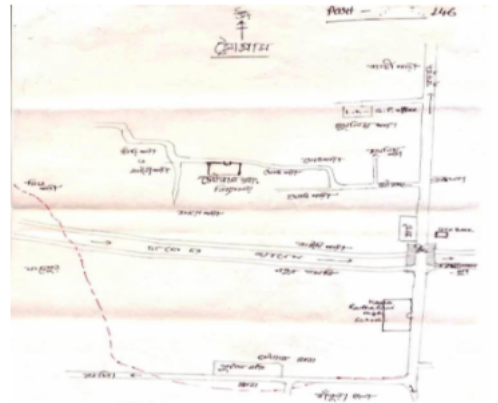

নির্বাচক নিবন্ধন আধিকারিকের স্বাক্ষর

Nazri Naksha

Google Map View

Polling Station Building Front View

Polling Station Front View

Cad View

Key MAP View

1 নাম : কাশমিরা বিবি স্বামীর নাম: রাজু আলি খাঁ বাড়ির নং : n0198 বয়স : 35 লিঙ্গ : মহিলা	ZZE1057645 ফটো উপলব্ধ	2 নাম : মনোয়ারাবিবি স্বামীর নাম: উম্মার আলি খান বাড়ির নং : n0029 বয়স : 65 লিঙ্গ : মহিলা	WB/37/266/570026 ফটো উপলব্ধ	3 নাম : রফিক সেখ পিতার নাম: ধনাই সেখ বাড়ির নং : n0043 বয়স : 48 লিঙ্গ : পুরুষ	GST2075208 ফটো উপলব্ধ
4 নাম : কেরিমা বিবি সেখ স্বামীর নাম: রফিক সেখ বাড়ির নং : 197 বয়স : 38 লিঙ্গ : মহিলা	ZZE0568220 ফটো উপলব্ধ	5 নাম : সেখ সফিক পিতার নাম: সেখ ধনাই বাড়ির নং : n0043 বয়স : 41 লিঙ্গ : পুরুষ	GST2555464 ফটো উপলব্ধ	6 নাম : মমতাজ বিবি স্বামীর নাম: সেখ সফিক বাড়ির নং : n0043 বয়স : 39 লিঙ্গ : মহিলা	ZZE1240522 ফটো উপলব্ধ
7 নাম : সাদ্দাম হোসেন পিতার নাম: বদরে আলম বাড়ির নং : n0040 বয়স : 34 লিঙ্গ : পুরুষ	ZZE1125798 ফটো উপলব্ধ	8 নাম : সেখ জামাল হোসেন পিতার নাম: সেখ বদরে আলিম বাড়ির নং : n0040 বয়স : 30 লিঙ্গ : পুরুষ	ZZE1350180 ফটো উপলব্ধ	9 নাম : সেখ সাবির হোসেন পিতার নাম: সেখ বদরে আলিম বাড়ির নং : n0040 বয়স : 29 লিঙ্গ : পুরুষ	ZZE1452002 ফটো উপলব্ধ
10 নাম : হাসেমাবিবি সেখ স্বামীর নাম: বদরেআলম সেখ বাড়ির নং : n0040 বয়স : 48 লিঙ্গ : মহিলা	WB/37/266/570221 ফটো উপলব্ধ	11 নাম : সেখ বদরে আলম পিতার নাম: রওসন আলম বাড়ির নং : n0040 বয়স : 55 লিঙ্গ : পুরুষ	ZZE2018588 ফটো উপলব্ধ	12 নাম : শান্তনা বিবি স্বামীর নাম: সাদ্দাম হোসেন সেখ বাড়ির নং : n0040 বয়স : 29 লিঙ্গ : মহিলা	ZZE1540871 ফটো উপলব্ধ
13 নাম : ফিরোজা বেগম স্বামীর নাম: সেখ জামাল হোসেন বাড়ির নং : এন0040 বয়স : 26 লিঙ্গ : মহিলা	ZZE1783968 ফটো উপলব্ধ	14 নাম : আলপনা কর্মকার স্বামীর নাম: তপন কর্মকার বাড়ির নং : n0021 বয়স : 44 লিঙ্গ : মহিলা	ZZE0822692 ফটো উপলব্ধ	15 নাম : তপন কর্মকার পিতার নাম: নীলমনি কর্মকার বাড়ির নং : n0021 বয়স : 47 লিঙ্গ : পুরুষ	GST1547348 ফটো উপলব্ধ
16 নাম : নুন্সিাবিবি পা স্বামীর নাম: জাহিদুল খাঁ বাড়ির নং : n0025 বয়স : 50 লিঙ্গ : মহিলা	WB/37/266/570072 ফটো উপলব্ধ	17 নাম : আসরিননেসা বেগম স্বামীর নাম: জাকির আলি খান বাড়ির নং : n0030 বয়স : 43 লিঙ্গ : মহিলা	GST2409548 ফটো উপলব্ধ	18 নাম : রিজিয়া খাঁ স্বামীর নাম: রুপচাঁদআলি খাঁ বাড়ির নং : n0036 বয়স : 47 লিঙ্গ : মহিলা	GST1095470 ফটো উপলব্ধ
19 নাম : সাহাজাহান আলি খাঁ পিতার নাম: হোসেন আলি খাঁ বাড়ির নং : n0035 বয়স : 33 লিঙ্গ : পুরুষ	ZZE1035294 ফটো উপলব্ধ	20 নাম : রাজু আলি খাঁ পিতার নাম: হোসেন আলি খাঁ বাড়ির নং : n0035 বয়স : 36 লিঙ্গ : পুরুষ	ZZE0565614 ফটো উপলব্ধ	21 নাম : জিন্নাতারা বিবি স্বামীর নাম: সাহেব আলি খাঁ বাড়ির নং : N0035 বয়স : 32 লিঙ্গ : মহিলা	ZZE1350040 ফটো উপলব্ধ
22 নাম : সাহেব আলি খাঁ পিতার নাম: হোসেন আলি খাঁ বাড়ির নং : n0035 বয়স : 39 লিঙ্গ : পুরুষ	GST2409555 ফটো উপলব্ধ	23 নাম : জিন্নাতারাবিবি খাঁ স্বামীর নাম: হোসেনআলি খাঁ বাড়ির নং : বয়স : 55 লিঙ্গ : মহিলা	WB/37/266/570196 ফটো উপলব্ধ	24 নাম : হোসেনআলি খাঁ পিতার নাম: কাশিদ খাঁ বাড়ির নং : n0035 বয়স : 60 লিঙ্গ : পুরুষ	WB/37/266/570071 ফটো উপলব্ধ
25 নাম : আনোয়ার খান পিতার নাম: মনোয়ার আলি খান বাড়ির নং : n0034 বয়স : 29 লিঙ্গ : পুরুষ	ZZE1451913 ফটো উপলব্ধ	26 নাম : নাজেমাবিবি খাঁ স্বামীর নাম: মনোয়ারআলি খাঁ বাড়ির নং : n0034 বয়স : 50 লিঙ্গ : মহিলা	WB/37/266/570192 ফটো উপলব্ধ	27 নাম : ফকির মহম্মদ খাঁন পিতার নাম: আমজাদ আলি খাঁন বাড়ির নং : n0030 বয়স : 35 লিঙ্গ : পুরুষ	ZZE1035401 ফটো উপলব্ধ
28 নাম : মঞ্জিলাবিবি সেখ স্বামীর নাম: আমজাদআলি সেখ বাড়ির নং : n0030 বয়স : 52 লিঙ্গ : মহিলা	WB/37/266/570031 ফটো উপলব্ধ	29 নাম : আমির হোসেন খাঁ পিতার নাম: আমজাদ আলি খাঁ বাড়ির নং : n0030 বয়স : 29 লিঙ্গ : পুরুষ	ZZE1451954 ফটো উপলব্ধ	30 নাম : আমজাদ আলি খাঁ পিতার নাম: আব্দুল গনি খাঁ বাড়ির নং : n0030 বয়স : 60 লিঙ্গ : পুরুষ	GST1470426 ফটো উপলব্ধ