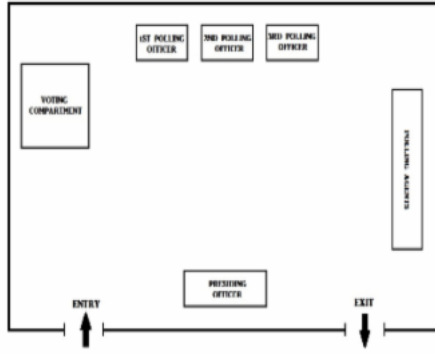

নির্বাচক নিবন্ধন আধিকারিকের স্বাক্ষর

Nazri Naksha

Google Map View

Polling Station Building Front View

Polling Station Front View

Cad View

Key MAP View

1	WB/37/266/582522	নাম : রহমত আলি মল্লিক পিতার নাম: সাদরেআলম মল্লিক বাড়ির নং : n0044 বয়স : 60 লিঙ্গ : পুরুষ	ফটো উপলব্ধ	2	GST2078913	নাম : ফারসিয়া বেগম মল্লিক স্বামীর নাম: রহমত আলি মল্লিক বাড়ির নং : n0044 বয়স : 49 লিঙ্গ : মহিলা	ফটো উপলব্ধ	3	WB/37/266/582564	নাম : রমজান মল্লিক পিতার নাম: সাদরেআলম মল্লিক বাড়ির নং : n0044 বয়স : 52 লিঙ্গ : পুরুষ	ফটো উপলব্ধ
4	ZZE0575456	নাম : বেলী বেগম স্বামীর নাম: রমজান মল্লিক বাড়ির নং : n0044 বয়স : 38 লিঙ্গ : মহিলা	ফটো উপলব্ধ	5	GST1546167	নাম : উজ্জল মল্লিক পিতার নাম: সাদরে আলম মল্লিক বাড়ির নং : n0044 বয়স : 45 লিঙ্গ : পুরুষ	ফটো উপলব্ধ	6	ZZE1734227	নাম : তুফান বাগদী পিতার নাম: জীবন বাগদী বাড়ির নং : n0095 বয়স : 27 লিঙ্গ : পুরুষ	ফটো উপলব্ধ
7	ZZE1036094	নাম : আসরাফুল মল্লিক পিতার নাম: হেকমত মল্লিক বাড়ির নং : n0044 বয়স : 34 লিঙ্গ : পুরুষ	ফটো উপলব্ধ	8	ZZE1959162	নাম : কেশমতারা বেগম স্বামীর নাম: হেকমত মল্লিক বাড়ির নং : n0044 বয়স : 60 লিঙ্গ : মহিলা	ফটো উপলব্ধ	9	ZZE1870906	নাম : আনারকলি খাতুন স্বামীর নাম: আসরাফুল মল্লিক বাড়ির নং : এন0044 বয়স : 25 লিঙ্গ : মহিলা	ফটো উপলব্ধ
10	ZZE2116846	নাম : নছবা স্বামীর নাম: সাদরেআলম বাড়ির নং : n0044 বয়স : 75 লিঙ্গ : মহিলা	ফটো উপলব্ধ	11	ZZE2127819	নাম : মমতাজ খাতুন স্বামীর নাম: পান্না মল্লিক বাড়ির নং : এন0044 বয়স : 23 লিঙ্গ : মহিলা	ফটো উপলব্ধ	12	ZZE2189496	নাম : নূপুর বাগদী স্বামীর নাম: তুফান বাগদী বাড়ির নং : এন0095 বয়স : 22 লিঙ্গ : মহিলা	ফটো উপলব্ধ
13	ZZE1541895	নাম : কুলসুমা বেগম স্বামীর নাম: উজ্জল মল্লিক বাড়ির নং : n0044 বয়স : 30 লিঙ্গ : মহিলা	ফটো উপলব্ধ	14	ZZE1452309	নাম : পান্না মল্লিক পিতার নাম: হেকমত মল্লিক বাড়ির নং : n0044 বয়স : 32 লিঙ্গ : পুরুষ	ফটো উপলব্ধ	15	ZZE1966076	নাম : হেকমত মল্লিক পিতার নাম: গাদরে আলম মল্লিক বাড়ির নং : n0044 বয়স : 56 লিঙ্গ : পুরুষ	ফটো উপলব্ধ
16	ZZE1870864	নাম : হাসিনা খাতুন পিতার নাম: জামাল উদ্দিন আনসারী বাড়ির নং : এন0075 বয়স : 25 লিঙ্গ : মহিলা	ফটো উপলব্ধ	17	ZZE1870872	নাম : সান্তনা বেগম স্বামীর নাম: আব্বাস আনসারী বাড়ির নং : এন0045 বয়স : 25 লিঙ্গ : মহিলা	ফটো উপলব্ধ	18	WB/37/266/582257	নাম : জামালউদ্দিন আনসারী পিতার নাম: হোসাইদ আনসারী বাড়ির নং : n0075 বয়স : 57 লিঙ্গ : পুরুষ	ফটো উপলব্ধ
19	WB/37/266/582175	নাম : হামিদা বেগম স্বামীর নাম: জামালউদ্দিন আনসারী বাড়ির নং : n0075 বয়স : 53 লিঙ্গ : মহিলা	ফটো উপলব্ধ	20	ZZE1452317	নাম : আব্বাস আনসারী পিতার নাম: জামালউদ্দিন আনসারী বাড়ির নং : n0075 বয়স : 30 লিঙ্গ : পুরুষ	ফটো উপলব্ধ	21	ZZE1541945	নাম : কমলা কর্মকার স্বামীর নাম: কার্তিক কর্মকার বাড়ির নং : n0001 বয়স : 28 লিঙ্গ : মহিলা	ফটো উপলব্ধ
22	ZZE2367761	নাম : সারথী কর্মকার স্বামীর নাম: কালীপদ কর্মকার বাড়ির নং : n0001 বয়স : 63 লিঙ্গ : মহিলা	ফটো উপলব্ধ	23	ZZE0917211	নাম : গণেশ কর্মকার মায়ের নাম: সারথী কর্মকার বাড়ির নং : n0001 বয়স : 38 লিঙ্গ : পুরুষ	ফটো উপলব্ধ	24	ZZE1241249	নাম : তুসু কর্মকার স্বামীর নাম: গণেশ কর্মকার বাড়ির নং : n0001 বয়স : 33 লিঙ্গ : মহিলা	ফটো উপলব্ধ
25	ZZE2054112	নাম : হিমাংশু কোনার পিতার নাম: নীলকান্ত কোনার বাড়ির নং : n0002 বয়স : 44 লিঙ্গ : পুরুষ	ফটো উপলব্ধ	26	WB/37/266/582176	নাম : নীলকান্ত কোণ্ডার পিতার নাম: গোবিন্দ কোণ্ডার বাড়ির নং : n0002 বয়স : 80 লিঙ্গ : পুরুষ	ফটো উপলব্ধ	27	WB/37/266/582425	নাম : শোভারানী কোণ্ডার স্বামীর নাম: নীলকান্ত কোণ্ডার বাড়ির নং : n0002 বয়স : 72 লিঙ্গ : মহিলা	ফটো উপলব্ধ
28	ZZE1350818	নাম : শিউলি কোনার স্বামীর নাম: সঞ্জয় কোনার বাড়ির নং : n0002 বয়স : 35 লিঙ্গ : মহিলা	ফটো উপলব্ধ	29	GST2078848	নাম : প্রফুল্ল কোনার পিতার নাম: নীলকান্ত কোনার বাড়ির নং : n0002 বয়স : 54 লিঙ্গ : পুরুষ	ফটো উপলব্ধ	30	GST2332179	নাম : সঞ্জয় কোনার পিতার নাম: নীলকান্ত কোনার বাড়ির নং : n0002 বয়স : 39 লিঙ্গ : পুরুষ	ফটো উপলব্ধ