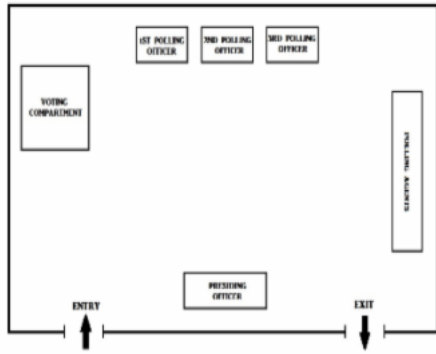

নির্বাচক নিবন্ধন আধিকারিকের স্বাক্ষর

Nazri Naksha

Google Map View

Polling Station Building Front View

Polling Station Front View

Cad View

Key MAP View

1 নাম : দিলরুবা বেগম স্বামীর নাম: আজিজুল সেখ বাড়ির নং : n0189 বয়স : 43 লিঙ্গ : মহিলা	JDZ2570844	ফটো উপলব্ধ	2 নাম : সালমা কাজী স্বামীর নাম: কাজী নজরুল ইসলাম বাড়ির নং : n0188 বয়স : 40 লিঙ্গ : মহিলা	ZZE0919498	ফটো উপলব্ধ	3 নাম : জয়ব্রুসো বেগম সেখ স্বামীর নাম: ইলিয়াস সেখ বাড়ির নং : n0101 বয়স : 42 লিঙ্গ : মহিলা	JDZ2588127	ফটো উপলব্ধ
4 নাম : সেখ ইলিয়াস পিতার নাম: সেখ রেজাক বাড়ির নং : n0101 বয়স : 51 লিঙ্গ : পুরুষ	JDZ1030816	ফটো উপলব্ধ	5 নাম : সাবিনা বেগম স্বামীর নাম: গোলাম বাবু সেখ বাড়ির নং : n0195 বয়স : 33 লিঙ্গ : মহিলা	ZZE1149665	ফটো উপলব্ধ	6 নাম : হারাধন গড়াই পিতার নাম: সুবল গড়াই বাড়ির নং : n0067 বয়স : 46 লিঙ্গ : পুরুষ	JDZ1472109	ফটো উপলব্ধ
7 নাম : সুসমা স্বামীর নাম: সুবল গড়াই বাড়ির নং : n0067 বয়স : 69 লিঙ্গ : মহিলা	JDZ1027028	ফটো উপলব্ধ	8 নাম : সেখ ইসমাইল পিতার নাম: সেখ ইলিয়াস বাড়ির নং : এন0056 বয়স : 23 লিঙ্গ : পুরুষ	ZZE2110526	ফটো উপলব্ধ	9 নাম : সাবিনা মিন্দ্যা স্বামীর নাম: খালেদ মিন্দ্যা বাড়ির নং : n0159 বয়স : 31 লিঙ্গ : মহিলা	ZZE1589324	ফটো উপলব্ধ
10 নাম : তছরা সেখ স্বামীর নাম: সেখ লিয়াকত আলি বাড়ির নং : n0159 বয়স : 63 লিঙ্গ : মহিলা	JDZ1031061	ফটো উপলব্ধ	11 নাম : অক্ষয় গড়াই পিতার নাম: হারাধন গড়াই বাড়ির নং : এন0027 বয়স : 22 লিঙ্গ : পুরুষ	ZZE2230266	ফটো উপলব্ধ	12 নাম : সেখ আজহার পিতার নাম: সেখ সুফিয়র রহমান বাড়ির নং : n0148 বয়স : 36 লিঙ্গ : পুরুষ	ZZE0588681	ফটো উপলব্ধ
13 নাম : সেখ লিয়াকত আলী পিতার নাম: সেখ বদরুদ্দিন বাড়ির নং : n0159 বয়স : 68 লিঙ্গ : পুরুষ	JDZ1031053	ফটো উপলব্ধ	14 নাম : মহঃআলি সেখ পিতার নাম: বদরুদ্দিন সেখ বাড়ির নং : n0159 বয়স : 65 লিঙ্গ : পুরুষ	JDZ1031079	ফটো উপলব্ধ	15 নাম : লুৎফা সেখ স্বামীর নাম: মহঃআলি সেখ বাড়ির নং : n0159 বয়স : 61 লিঙ্গ : মহিলা	JDZ1031087	ফটো উপলব্ধ
16 নাম : মমতা গড়াই স্বামীর নাম: হারাধন গড়াই বাড়ির নং : n0067 বয়স : 41 লিঙ্গ : মহিলা	JDZ2610319	ফটো উপলব্ধ	17 নাম : মনিসা খাতুন পিতার নাম: সেখ লিয়াকত আলি বাড়ির নং : n0159 বয়স : 36 লিঙ্গ : মহিলা	ZZE0588616	ফটো উপলব্ধ	18 নাম : সিদ্দরন হাসান স্বামীর নাম: সেখ মুত্তাক আহমেদ বাড়ির নং : নং003 বয়স : 25 লিঙ্গ : মহিলা	ZZE1852847	ফটো উপলব্ধ
19 নাম : নাগমা বেগম সেখ স্বামীর নাম: হাসিবুল সেখ বাড়ির নং : n0141 বয়স : 49 লিঙ্গ : মহিলা	JDZ1454552	ফটো উপলব্ধ	20 নাম : সেখ হাসানুজ্জামান পিতার নাম: সেখ আরিফুজ্জামান বাড়ির নং : n0141 বয়স : 38 লিঙ্গ : পুরুষ	JDZ2952026	ফটো উপলব্ধ	21 নাম : নাসরুল হাসান সেখ পিতার নাম: সেখ হাসিবুল হাসান বাড়ির নং : এন0141 বয়স : 21 লিঙ্গ : পুরুষ	ZZE2214922	ফটো উপলব্ধ
22 নাম : সেখ কামরুজ্জামান পিতার নাম: আরিফুজ্জামান সেখ বাড়ির নং : n0141 বয়স : 29 লিঙ্গ : পুরুষ	ZZE1453612	ফটো উপলব্ধ	23 নাম : শেখ আরিফুজ্জামান পিতার নাম: নাজেম হোসেন সেখ বাড়ির নং : n0141 বয়স : 61 লিঙ্গ : পুরুষ	JDZ1030717	ফটো উপলব্ধ	24 নাম : সেখ হাসিবুল হাসান পিতার নাম: সেখ নাজেম হোসেন বাড়ির নং : n0141 বয়স : 57 লিঙ্গ : পুরুষ	JDZ1030733	ফটো উপলব্ধ
25 নাম : পারভিন কাজী স্বামীর নাম: মহঃ জাকীর হোসেন কাজী বাড়ির নং : n0150 বয়স : 38 লিঙ্গ : মহিলা	ZZE1543636	ফটো উপলব্ধ	26 নাম : ময়জুল কাজী পিতার নাম: জিন্নাল কাজী বাড়ির নং : n0094 বয়স : 27 লিঙ্গ : পুরুষ	ZZE1792035	ফটো উপলব্ধ	27 নাম : কমলা বাগদি স্বামীর নাম: মধু বাগদি বাড়ির নং : n0150 বয়স : 38 লিঙ্গ : মহিলা	JDZ1472117	ফটো উপলব্ধ
28 নাম : মহম্মদ জাকীর হোসেন কাজী পিতার নাম: সানোয়ার হোসেন কাজী বাড়ির নং : n0150 বয়স : 44 লিঙ্গ : পুরুষ	JDZ1452499	ফটো উপলব্ধ	29 নাম : জয়নাবেগম কাজী স্বামীর নাম: সানোয়ার কাজী বাড়ির নং : n0150 বয়স : 63 লিঙ্গ : মহিলা	JDZ1026830	ফটো উপলব্ধ	30 নাম : আজমিরা কাজী স্বামীর নাম: রফিজুল কাজী বাড়ির নং : n0094 বয়স : 38 লিঙ্গ : মহিলা	ZZE1242627	ফটো উপলব্ধ