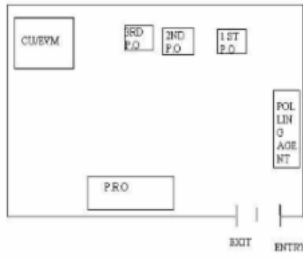

নির্বাচক নিবন্ধন আধিকারিকের স্বাক্ষর

Nazri Naksha

Google Map View

Polling Station Building Front View

Polling Station Front View

Cad View

Key MAP View

1 নাম : শেফালী কোঁড়া স্বামীর নাম: ছোটন কোঁড়া বাড়ির নং : n0318 বয়স : 31 লিঙ্গ : মহিলা	ZZE1393388 ফটো উপলব্ধ	2 নাম : সুমন কোঁড়া পিতার নাম: জগৎ কোঁড়া বাড়ির নং : এন0035 বয়স : 25 লিঙ্গ : পুরুষ	ZZE1891720 ফটো উপলব্ধ	3 নাম : বিউটি সিংহ স্বামীর নাম: মুগাল সিংহ বাড়ির নং : না বয়স : 25 লিঙ্গ : মহিলা	ARZ2399871 ফটো উপলব্ধ
4 নাম : রঞ্জিতা চক্রবর্তী স্বামীর নাম: প্রদীপ চক্রবর্তী বাড়ির নং : না বয়স : 41 লিঙ্গ : মহিলা	WEP1468958 ফটো উপলব্ধ	5 নাম : সৌরেন্দ্র নাথ চন্দ্র পিতার নাম: দুলাল চন্দ্র বাড়ির নং : এন0028 বয়স : 49 লিঙ্গ : পুরুষ	ZZE1891944 ফটো উপলব্ধ	6 নাম : মিতা চন্দ্র স্বামীর নাম: সৌরেন্দ্র চন্দ্র বাড়ির নং : এন0035 বয়স : 44 লিঙ্গ : মহিলা	ZZE1891951 ফটো উপলব্ধ
7 নাম : বাহা মুনি সরেন স্বামীর নাম: সনৎ সরেন বাড়ির নং : n0050 বয়স : 28 লিঙ্গ : মহিলা	ZZE1891936 ফটো উপলব্ধ	8 নাম : লক্ষ্মী মাজি স্বামীর নাম: প্রশান্ত মাজি বাড়ির নং : এন0063 বয়স : 27 লিঙ্গ : মহিলা	ZZE1891704 ফটো উপলব্ধ	9 নাম : প্রশান্ত মাজি পিতার নাম: গোরচাঁদ মাজি বাড়ির নং : 0028 বয়স : 39 লিঙ্গ : পুরুষ	ZQP1180850 ফটো উপলব্ধ
10 নাম : মানসিং টুডু পিতার নাম: জগৎ টুডু বাড়ির নং : এন0028 বয়স : 41 লিঙ্গ : পুরুষ	YEX1128701 ফটো উপলব্ধ	Q 11 নাম : ঈশ্বর সরেন পিতার নাম: রতন সরেন বাড়ির নং : এন0063 বয়স : 27 লিঙ্গ : পুরুষ	ZZE1891571 ফটো উপলব্ধ	12 নাম : মমতা দাস স্বামীর নাম: সন্তোম দাস বাড়ির নং : বনগ্রাম বয়স : 26 লিঙ্গ : মহিলা	ZZE1891654 ফটো উপলব্ধ
13 নাম : অক্ষয় কুমার দাস পিতার নাম: সুরেন্দ্র নাথ দাস বাড়ির নং : এন0129 বয়স : 27 লিঙ্গ : পুরুষ	ZZE1891258 ফটো উপলব্ধ	14 নাম : পীযুষ পাতর পিতার নাম: চিন্ময় পাতর বাড়ির নং : না বয়স : 27 লিঙ্গ : পুরুষ	ZZE1891787 ফটো উপলব্ধ	15 নাম : বিক্রম পাতর পিতার নাম: সুনীল পাতর বাড়ির নং : n0080 বয়স : 25 লিঙ্গ : পুরুষ	ZZE1891753 ফটো উপলব্ধ
16 নাম : পিয়া পাতর স্বামীর নাম: কোসিক পাতর বাড়ির নং : N0039 বয়স : 26 লিঙ্গ : মহিলা	ANG1915859 ফটো উপলব্ধ	17 নাম : হেলা বাউরী পিতার নাম: কমল বাউরী বাড়ির নং : N0183 বয়স : 73 লিঙ্গ : পুরুষ	WB/37/266/084402 ফটো উপলব্ধ	18 নাম : সন্ধ্যা বাউরী স্বামীর নাম: হেলা বাউরী বাড়ির নং : N0183 বয়স : 68 লিঙ্গ : মহিলা	WB/37/266/084090 ফটো উপলব্ধ
19 নাম : লক্ষী বাউরী পিতার নাম: হেলা বাউরী বাড়ির নং : N0183 বয়স : 37 লিঙ্গ : মহিলা	ZZE0857581 ফটো উপলব্ধ	20 নাম : নন্দ বাউরী পিতার নাম: হারাধন বাউরী বাড়ির নং : N0184 বয়স : 49 লিঙ্গ : পুরুষ	WB/37/266/084772 ফটো উপলব্ধ	21 নাম : সুরেন্দ্র নাথ বাউরী পিতার নাম: শ্যাম বাউরী বাড়ির নং : N0184 বয়স : 29 লিঙ্গ : পুরুষ	ZZE1417294 ফটো উপলব্ধ
22 নাম : ভোলা বাউরী পিতার নাম: কমল বাউরী বাড়ির নং : N0185 বয়স : 69 লিঙ্গ : পুরুষ	WB/37/266/084604 ফটো উপলব্ধ	23 নাম : লতা বাউরী স্বামীর নাম: ভোলা বাউরী বাড়ির নং : N0185 বয়স : 49 লিঙ্গ : মহিলা	GST1883578 ফটো উপলব্ধ	24 নাম : বিক্র বাউরী পিতার নাম: ভোলা বাউরী বাড়ির নং : N0185 বয়স : 29 লিঙ্গ : পুরুষ	ZZE1417286 ফটো উপলব্ধ
25 নাম : প্রসাদ বাউরী স্বামীর নাম: ভোলানাথ বাউরী বাড়ির নং : N0185 বয়স : 42 লিঙ্গ : মহিলা	GST2083749 ফটো উপলব্ধ	26 নাম : মধুসূদন বাউরী পিতার নাম: রবীন্দ্র বাউরী বাড়ির নং : N0185 বয়স : 41 লিঙ্গ : পুরুষ	ZZE0982884 ফটো উপলব্ধ	27 নাম : আশুদী বাউরী স্বামীর নাম: মধুসূদন বাউরী বাড়ির নং : N0185 বয়স : 39 লিঙ্গ : মহিলা	GST2347631 ফটো উপলব্ধ
28 নাম : স্বপন বাউরী পিতার নাম: মহাদেব বাউরী বাড়ির নং : N0186 বয়স : 49 লিঙ্গ : পুরুষ	WB/37/266/084712 ফটো উপলব্ধ	29 নাম : কলয়ানী বাউরী পিতার নাম: মহাদেব বাউরী বাড়ির নং : N0186 বয়স : 48 লিঙ্গ : মহিলা	GST1404748 ফটো উপলব্ধ	30 নাম : ছায়া পাল স্বামীর নাম: পাচুগোপাল পাল বাড়ির নং : n0007 বয়স : 55 লিঙ্গ : মহিলা	ZZE1917780 ফটো উপলব্ধ