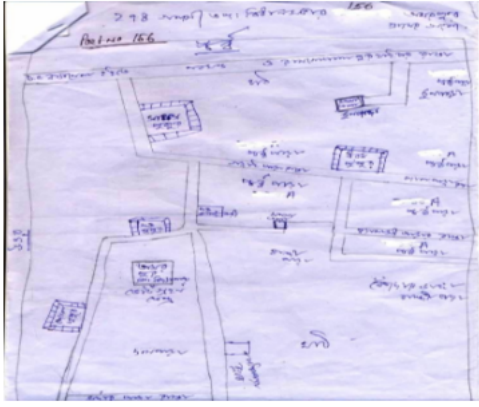

Nazri Naksha