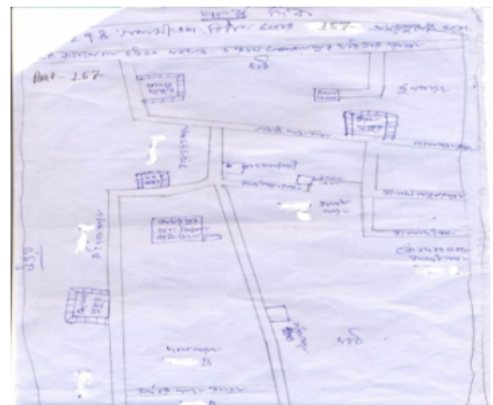

নির্বাচক নিবন্ধন আধিকারিকের স্বাক্ষর

Nazri Naksha

Google Map View

Polling Station Building Front View

Polling Station Front View

Cad View

Key MAP View

1 নাম : পৌতম আঁকুড়ে পিতার নাম: দেউল চন্দ্র আঁকুড়ে বাড়ির নং : n0080 বয়স : 36 লিঙ্গ : পুরুষ	ZZE1039122 ফটো উপলব্ধ	2 নাম : দেউল চন্দ্র আঁকুড়ে পিতার নাম: বিভূতি আঁকুড়ে বাড়ির নং : n0080 বয়স : 65 লিঙ্গ : পুরুষ	JDZ1021963 ফটো উপলব্ধ	3 নাম : সুনীল সূত্রধর পিতার নাম: শংকর সূত্রধর বাড়ির নং : n0080 বয়স : 50 লিঙ্গ : পুরুষ	JDZ1471663 ফটো উপলব্ধ
4 নাম : তীর্থবালা আঁকুড়ে স্বামীর নাম: দেউল চন্দ্র আঁকুড়ে বাড়ির নং : n0080 বয়স : 60 লিঙ্গ : মহিলা	JDZ1471655 ফটো উপলব্ধ	5 নাম : উত্তম আঁকুড়ে পিতার নাম: দেউল চন্দ্র আঁকুড়ে বাড়ির নং : n0080 বয়স : 41 লিঙ্গ : পুরুষ	ZZE1039114 ফটো উপলব্ধ	6 নাম : বন্দনা আঁকুড়ে স্বামীর নাম: পৌতম আঁকুড়ে বাড়ির নং : n0080 বয়স : 34 লিঙ্গ : মহিলা	ZZE1244060 ফটো উপলব্ধ
7 নাম : মধুমিতা কুন্ডু পিতার নাম: মনোরঞ্জন কুন্ডু বাড়ির নং : n0146 বয়স : 38 লিঙ্গ : মহিলা	LJK4748232 ফটো উপলব্ধ	8 নাম : রাত্রী খাঁ স্বামীর নাম: বাপন খাঁ বাড়ির নং : এন0077 বয়স : 24 লিঙ্গ : মহিলা	ZZE2221463 ফটো উপলব্ধ	9 নাম : প্রবীর খাঁ পিতার নাম: রমনী খাঁ বাড়ির নং : n0063 বয়স : 47 লিঙ্গ : পুরুষ	JDZ1449115 ফটো উপলব্ধ
10 নাম : রুপা খাঁ স্বামীর নাম: তপন খাঁ বাড়ির নং : n0197 বয়স : 27 লিঙ্গ : মহিলা	ZZE1792761 ফটো উপলব্ধ	11 নাম : হারাধন খাঁ পিতার নাম: ভূতনাথ খাঁ বাড়ির নং : n0063 বয়স : 70 লিঙ্গ : পুরুষ	JDZ1021914 ফটো উপলব্ধ	12 নাম : আশারানী খাঁ স্বামীর নাম: হারাধন খাঁ বাড়ির নং : n0063 বয়স : 60 লিঙ্গ : মহিলা	JDZ1021922 ফটো উপলব্ধ
13 নাম : মনোজ খাঁ পিতার নাম: হারাধন খাঁ বাড়ির নং : n0063 বয়স : 35 লিঙ্গ : পুরুষ	ZZE0824375 ফটো উপলব্ধ	14 নাম : সরোজ খাঁ পিতার নাম: হারাধন খাঁ বাড়ির নং : n0063 বয়স : 34 লিঙ্গ : পুরুষ	ZZE1039106 ফটো উপলব্ধ	15 নাম : সুমিত্রা খাঁ স্বামীর নাম: সনৎ খাঁ বাড়ির নং : n0063 বয়স : 50 লিঙ্গ : মহিলা	JDZ1021948 ফটো উপলব্ধ
16 নাম : সুনিল খাঁ পিতার নাম: ধরনী খাঁ বাড়ির নং : n0077 বয়স : 65 লিঙ্গ : পুরুষ	JDZ1021989 ফটো উপলব্ধ	17 নাম : বাপন খাঁ পিতার নাম: সুনীল চন্দ্র খাঁ বাড়ির নং : n0077 বয়স : 35 লিঙ্গ : পুরুষ	ZZE0824367 ফটো উপলব্ধ	18 নাম : অনিল খাঁ পিতার নাম: বিভূতি খাঁ বাড়ির নং : n0079 বয়স : 68 লিঙ্গ : পুরুষ	JDZ1021872 ফটো উপলব্ধ
19 নাম : উর্মিলা খাঁ স্বামীর নাম: অনিল খাঁ বাড়ির নং : n0079 বয়স : 62 লিঙ্গ : মহিলা	JDZ1021880 ফটো উপলব্ধ	20 নাম : সন্ন্যাসী খাঁ পিতার নাম: অনিল খাঁ বাড়ির নং : n0079 বয়স : 46 লিঙ্গ : পুরুষ	JDZ1471986 ফটো উপলব্ধ	21 নাম : পূর্ণিমা খাঁ স্বামীর নাম: সন্ন্যাসী খাঁ বাড়ির নং : n0079 বয়স : 44 লিঙ্গ : মহিলা	JDZ2807089 ফটো উপলব্ধ
22 নাম : রবীন্দ্রনাথ খাঁ পিতার নাম: ধরনী খাঁ বাড়ির নং : n0079 বয়স : 41 লিঙ্গ : পুরুষ	JDZ2807097 ফটো উপলব্ধ	23 নাম : তাপসী খাঁ স্বামীর নাম: রবিন্দ্রনাথ খাঁ বাড়ির নং : n0079 বয়স : 40 লিঙ্গ : মহিলা	JDZ2854826 ফটো উপলব্ধ	24 নাম : অভয় খাঁ পিতার নাম: সনৎ খাঁ বাড়ির নং : এন0063 বয়স : 25 লিঙ্গ : পুরুষ	ZZE1853498 ফটো উপলব্ধ
25 নাম : শিউলি খাঁ স্বামীর নাম: মনোজ খাঁ বাড়ির নং : N0063 বয়স : 26 লিঙ্গ : মহিলা	ZZE2015949 ফটো উপলব্ধ	26 নাম : তপন খাঁ পিতার নাম: অনিল খাঁ বাড়ির নং : n0197 বয়স : 38 লিঙ্গ : পুরুষ	ZZE1038694 ফটো উপলব্ধ	27 নাম : অজয় খাঁ পিতার নাম: সনৎ খাঁ বাড়ির নং : n0063 বয়স : 29 লিঙ্গ : পুরুষ	ZZE1589506 ফটো উপলব্ধ
28 নাম : রুমা খাঁ স্বামীর নাম: প্রবীর কুমার খাঁ বাড়ির নং : n0063 বয়স : 53 লিঙ্গ : মহিলা	JDZ2807113 ফটো উপলব্ধ	29 নাম : সনৎ কুমার খাঁ পিতার নাম: রমনী খাঁ বাড়ির নং : n0063 বয়স : 53 লিঙ্গ : পুরুষ	JDZ1021930 ফটো উপলব্ধ	30 নাম : জ্যোৎস্না ঘোষ স্বামীর নাম: দীনেশ ঘোষ বাড়ির নং : n0116 বয়স : 40 লিঙ্গ : মহিলা	JDZ2807840 ফটো উপলব্ধ