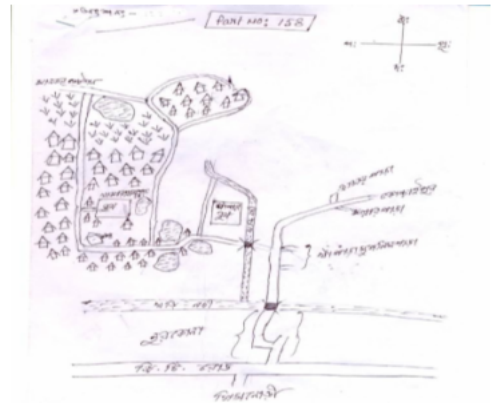

নির্বাচক নিবন্ধন আধিকারিকের স্বাক্ষর

Nazri Naksha

Google Map View

Polling Station Building Front View

Polling Station Front View

Cad View

Key MAP View

1 নাম : রেখা কোনার স্বামীর নাম: শিশির কোনার বাড়ির নং : n0002 বয়স : 61 লিঙ্গ : মহিলা	JDZ0725069 ফটো উপলব্ধ	2 নাম : সুমন কোনার পিতার নাম: নিমাই কোনার বাড়ির নং : n0002 বয়স : 28 লিঙ্গ : পুরুষ	ZZE1545367 ফটো উপলব্ধ	3 নাম : সুসিতা কোনার স্বামীর নাম: নিমাই কোনার বাড়ির নং : n0002 বয়স : 51 লিঙ্গ : মহিলা	JDZ2752137 ফটো উপলব্ধ
4 নাম : নিমাই কোনার পিতার নাম: নন্দলাল কোনার বাড়ির নং : n0002 বয়স : 60 লিঙ্গ : পুরুষ	JDZ0725093 ফটো উপলব্ধ	5 নাম : বিভা কোনার স্বামীর নাম: নিতাই কোনার বাড়ির নং : n0002 বয়স : 46 লিঙ্গ : মহিলা	JDZ2752145 ফটো উপলব্ধ	6 নাম : নিতাই কোনার পিতার নাম: নন্দলাল কোনার বাড়ির নং : n0002 বয়স : 60 লিঙ্গ : পুরুষ	JDZ0725101 ফটো উপলব্ধ
7 নাম : সুলেখা কোনার স্বামীর নাম: নবকুমার কোনার বাড়ির নং : n0002 বয়স : 57 লিঙ্গ : মহিলা	JDZ0725085 ফটো উপলব্ধ	8 নাম : নবকুমার কোনার পিতার নাম: নন্দলাল কোনার বাড়ির নং : n0002 বয়স : 62 লিঙ্গ : পুরুষ	JDZ0725077 ফটো উপলব্ধ	9 নাম : শিশির কোনার পিতার নাম: নন্দলাল কোনার বাড়ির নং : n0002 বয়স : 51 লিঙ্গ : পুরুষ	JDZ0725051 ফটো উপলব্ধ
10 নাম : রিয়া কোনার পিতার নাম: নিতাই কোনার বাড়ির নং : n0002 বয়স : 27 লিঙ্গ : মহিলা	ZZE1736404 ফটো উপলব্ধ	11 নাম : রাহুল কোনার পিতার নাম: নিতাই কোনার বাড়ির নং : N002 বয়স : 24 লিঙ্গ : পুরুষ	ZZE2021962 ফটো উপলব্ধ	12 নাম : সুন্দা কোনার পিতার নাম: নাব কুমার কোনার বাড়ির নং : N00021/A বয়স : 24 লিঙ্গ : মহিলা	ZZE2021707 ফটো উপলব্ধ
13 নাম : দিশা ঘোষ পিতার নাম: ধনঞ্জয় ঘোষ বাড়ির নং : N0011 বয়স : 24 লিঙ্গ : মহিলা	ZZE2021715 ফটো উপলব্ধ	14 নাম : সুজয় ঘোষ পিতার নাম: পতিত পাবন ঘোষ বাড়ির নং : N0003 বয়স : 24 লিঙ্গ : পুরুষ	ZZE2021731 ফটো উপলব্ধ	15 নাম : শরদিন্দু ঘোষ পিতার নাম: নিত্যানন্দ ঘোষ বাড়ির নং : এন0052 বয়স : 23 লিঙ্গ : পুরুষ	ZZE2096717 ফটো উপলব্ধ
16 নাম : পর্ণা দেয়াশী পিতার নাম: তপন দেয়াশী বাড়ির নং : এন0003 বয়স : 21 লিঙ্গ : মহিলা	ZZE2217800 ফটো উপলব্ধ	17 নাম : সুভাষ ঘোষ পিতার নাম: অসিত বরন ঘোষ বাড়ির নং : n0005 বয়স : 28 লিঙ্গ : পুরুষ	ZZE1545409 ফটো উপলব্ধ	18 নাম : মৌমিতা ঘোষ স্বামীর নাম: জয়দীপ ঘোষ বাড়ির নং : এন0003 বয়স : 26 লিঙ্গ : মহিলা	ZZE1877885 ফটো উপলব্ধ
19 নাম : তুহিন ঘোষ মায়ের নাম: টুঙ্গা ঘোষ বাড়ির নং : এন0007 বয়স : 25 লিঙ্গ : পুরুষ	ZZE1853753 ফটো উপলব্ধ	20 নাম : দীপন ঘোষ পিতার নাম: দীনবন্ধু ঘোষ বাড়ির নং : এন0006 বয়স : 25 লিঙ্গ : পুরুষ	ZZE1853761 ফটো উপলব্ধ	21 নাম : নিত্যানন্দ ঘোষ পিতার নাম: করুণা ময় ঘোষ বাড়ির নং : n0013 বয়স : 56 লিঙ্গ : পুরুষ	JDZ0725358 ফটো উপলব্ধ
22 নাম : গুনধর ঘোষ পিতার নাম: ফকির ঘোষ বাড়ির নং : n0016 বয়স : 58 লিঙ্গ : পুরুষ	JDZ0725432 ফটো উপলব্ধ	23 নাম : কৃষ্ণা ঘোষ স্বামীর নাম: পতিত পাবন ঘোষ বাড়ির নং : এন 001 বয়স : 47 লিঙ্গ : মহিলা	JDZ1421759 ফটো উপলব্ধ	24 নাম : সাধনা ঘোষ স্বামীর নাম: মদন মোহন ঘোষ বাড়ির নং : n0006 বয়স : 72 লিঙ্গ : মহিলা	JDZ0725218 ফটো উপলব্ধ
25 নাম : রীতা ঘোষ স্বামীর নাম: দীনবন্ধু ঘোষ বাড়ির নং : n0006 বয়স : 45 লিঙ্গ : মহিলা	JDZ2537330 ফটো উপলব্ধ	26 নাম : দীনবন্ধু ঘোষ পিতার নাম: মদন মোহন ঘোষ বাড়ির নং : n0006 বয়স : 49 লিঙ্গ : পুরুষ	JDZ0725226 ফটো উপলব্ধ	27 নাম : হীরা ঘোষ স্বামীর নাম: গঙ্গাধর ঘোষ বাড়ির নং : n0016 বয়স : 57 লিঙ্গ : মহিলা	JDZ0725424 ফটো উপলব্ধ
28 নাম : পতিত পাবন ঘোষ পিতার নাম: সুধীর কুমার ঘোষ বাড়ির নং : বয়স : 53 লিঙ্গ : পুরুষ	ZZE1967355 ফটো উপলব্ধ	29 নাম : গঙ্গাধর ঘোষ পিতার নাম: ফকির ঘোষ বাড়ির নং : n0016 বয়স : 63 লিঙ্গ : পুরুষ	JDZ0725416 ফটো উপলব্ধ	30 নাম : ধনঞ্জয় ঘোষ পিতার নাম: অশ্বিনী ঘোষ বাড়ির নং : n0011 বয়স : 60 লিঙ্গ : পুরুষ	JDZ0725275 ফটো উপলব্ধ