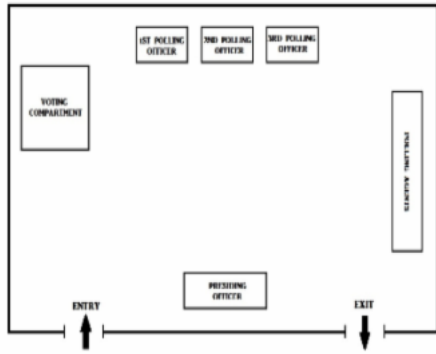

নির্বাচক নিবন্ধন আধিকারিকের স্বাক্ষর

Nazri Naksha

Google Map View

Polling Station Building Front View

Polling Station Front View

Cad View

Key MAP View

বিধানসভা নির্বাচনক্ষেত্রের নং, নাম : 274-গলসি
ভাগ নং, নাম : 1-খাঁ পাড়া