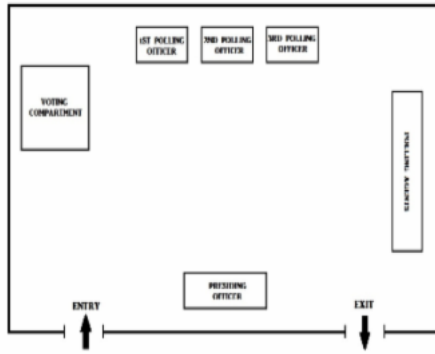

নির্বাচক নিবন্ধন আধিকারিকের স্বাক্ষর

Nazri Naksha

Google Map View

Polling Station Building Front View

Polling Station Front View

Cad View

Key MAP View

বিধানসভা নির্বাচনক্ষেত্রের নং, নাম : 274-গলসি
ভাগ নং, নাম : 1-সাঁওতাল পাড়া