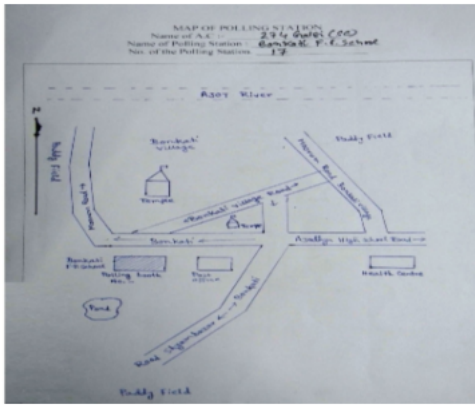

Nazri Naksha