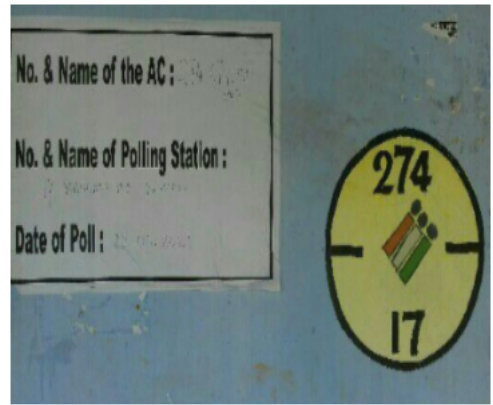

নির্বাচক নিবন্ধন আধিকারিকের স্বাক্ষর

Nazri Naksha

Google Map View

Polling Station Building Front View

Polling Station Front View

Cad View

Key MAP View

1 নাম : অভীনন্দন পিতার নাম: সুনীল ঘোষ বাড়ির নং : NO-039 বয়স : 27 লিঙ্গ : পুরুষ	ZZE1812593 ফটো উপলব্ধ	2 নাম : রুমা আঁকুড়ে পিতার নাম: নেউল আঁকুড়ে বাড়ির নং : এন0014 বয়স : 36 লিঙ্গ : মহিলা	ZZE1892322 ফটো উপলব্ধ	3 নাম : সীমা আঁকুড়ে স্বামীর নাম: উজ্জল আঁকুড়ে বাড়ির নং : n0014 বয়স : 27 লিঙ্গ : মহিলা	ZZE1705342 ফটো উপলব্ধ
4 নাম : মনসা আঁকুড়ে পিতার নাম: ধীরেন আঁকুড়ে বাড়ির নং : এন0018 বয়স : 39 লিঙ্গ : মহিলা	ZZE2054856 ফটো উপলব্ধ	5 নাম : কুশল আঁকুড়ে পিতার নাম: ধীরেন আঁকুড়ে বাড়ির নং : এন0018 বয়স : 26 লিঙ্গ : পুরুষ	ZZE2030971 ফটো উপলব্ধ	6 নাম : অক্ষিতা আঁকুড়ে স্বামীর নাম: সোমনাথ আঁকুড়ে বাড়ির নং : এন0019 বয়স : 26 লিঙ্গ : মহিলা	IIX2281079 ফটো উপলব্ধ
7 নাম : বালিকা আঁকুড়ে স্বামীর নাম: ধীরেন আঁকুড়ে বাড়ির নং : n0018 বয়স : 65 লিঙ্গ : মহিলা	ZZE2229904 ফটো উপলব্ধ	8 নাম : জয়দেব আঁকুড়ে পিতার নাম: পিতুল আঁকুড়ে বাড়ির নং : বয়স : 47 লিঙ্গ : পুরুষ	GST1488345 ফটো উপলব্ধ	9 নাম : সোমনাথ আঁকুড়ে পিতার নাম: বাসুদেব আঁকুড়ে বাড়ির নং : n0019 বয়স : 29 লিঙ্গ : পুরুষ	ZZE1417575 ফটো উপলব্ধ
10 নাম : বাসুদেব আঁকুড়ে পিতার নাম: সন্তোষ আঁকুড়ে বাড়ির নং : n0019 বয়স : 52 লিঙ্গ : পুরুষ	WB/37/266/087665 ফটো উপলব্ধ	11 নাম : কার্তিক আঁকুড়ে পিতার নাম: ধীরেন আঁকুড়ে বাড়ির নং : n0018 বয়স : 37 লিঙ্গ : পুরুষ	ZZE0797845 ফটো উপলব্ধ	12 নাম : ধীরেন আঁকুড়ে পিতার নাম: পদ আঁকুড়ে বাড়ির নং : n0018 বয়স : 76 লিঙ্গ : পুরুষ	WB/37/266/087031 ফটো উপলব্ধ
13 নাম : উমা পাল স্বামীর নাম: উজ্জল পাল বাড়ির নং : n0017 বয়স : 33 লিঙ্গ : মহিলা	ZZE1185594 ফটো উপলব্ধ	14 নাম : তাপস আঁকুড়ে পিতার নাম: উত্তম আঁকুড়ে বাড়ির নং : n0017 বয়স : 31 লিঙ্গ : পুরুষ	ZZE1185362 ফটো উপলব্ধ	15 নাম : প্রতিমা আঁকুড়ে স্বামীর নাম: উত্তম আঁকুড়ে বাড়ির নং : n0017 বয়স : 54 লিঙ্গ : মহিলা	WB/37/266/087117 ফটো উপলব্ধ
16 নাম : উত্তম আঁকুড়ে পিতার নাম: সন্তোষ পদ আঁকুড়ে বাড়ির নং : n0017 বয়স : 59 লিঙ্গ : পুরুষ	WB/37/266/087770 ফটো উপলব্ধ	17 নাম : বলু আঁকুড়ে স্বামীর নাম: রঞ্জিত আঁকুড়ে বাড়ির নং : n0016 বয়স : 41 লিঙ্গ : মহিলা	GST2138188 ফটো উপলব্ধ	18 নাম : রঞ্জিত কুমার আঁকুড়ে পিতার নাম: সন্তোষ কুমার আঁকুড়ে বাড়ির নং : n0016 বয়স : 43 লিঙ্গ : পুরুষ	GST2137016 ফটো উপলব্ধ
19 নাম : রাহুল ব্যানার্জী মায়ের নাম: গুজ্রা ব্যানার্জী বাড়ির নং : n0016 বয়স : 47 লিঙ্গ : পুরুষ	GST1403393 ফটো উপলব্ধ	20 নাম : গীতা আঁকুড়ে স্বামীর নাম: সন্তোষ পদ আঁকুড়ে বাড়ির নং : n0016 বয়স : 78 লিঙ্গ : মহিলা	WB/37/266/087373 ফটো উপলব্ধ	21 নাম : সুবর্ণা আঁকুড়ে স্বামীর নাম: দিলীপ আঁকুড়ে বাড়ির নং : n0016 বয়স : 37 লিঙ্গ : মহিলা	ZZE1303262 ফটো উপলব্ধ
22 নাম : দিলীপ আঁকুড়ে পিতার নাম: সন্তোষ আঁকুড়ে বাড়ির নং : n0016 বয়স : 41 লিঙ্গ : পুরুষ	GST2138196 ফটো উপলব্ধ	23 নাম : মীঠুন আঁকুড়ে পিতার নাম: ষষ্টি আঁকুড়ে বাড়ির নং : n0015 বয়স : 36 লিঙ্গ : পুরুষ	ZZE0797837 ফটো উপলব্ধ	24 নাম : কবিতা আঁকুড়ে স্বামীর নাম: ষষ্টি আঁকুড়ে বাড়ির নং : n0015 বয়স : 54 লিঙ্গ : মহিলা	WB/37/266/087116 ফটো উপলব্ধ
25 নাম : জয়ন্তী আঁকুড়ে স্বামীর নাম: মিথুন আঁকুড়ে বাড়ির নং : না বয়স : 20 লিঙ্গ : মহিলা	ZZE2314961 ফটো উপলব্ধ	26 নাম : উজ্জল আঁকুড়ে পিতার নাম: নেউল আঁকুড়ে বাড়ির নং : n0014 বয়স : 35 লিঙ্গ : পুরুষ	ZZE1185438 ফটো উপলব্ধ	27 নাম : রাজু আঁকুড়ে পিতার নাম: নেউল আঁকুড়ে বাড়ির নং : n0014 বয়স : 38 লিঙ্গ : পুরুষ	ZZE0056820 ফটো উপলব্ধ
28 নাম : দুর্গাদাসী আঁকুড়ে স্বামীর নাম: নেউল আঁকুড়ে বাড়ির নং : n0014 বয়স : 67 লিঙ্গ : মহিলা	WB/37/266/087118 ফটো উপলব্ধ	29 নাম : নেউল আঁকুড়ে পিতার নাম: দোলগোবিন্দ আঁকুড়ে বাড়ির নং : n0014 বয়স : 78 লিঙ্গ : পুরুষ	WB/37/266/087381 ফটো উপলব্ধ	30 নাম : বিপদ তারন আঁকুড়ে পিতার নাম: পিতুল আঁকুড়ে বাড়ির নং : n0011 বয়স : 37 লিঙ্গ : পুরুষ	ZZE0056861 ফটো উপলব্ধ