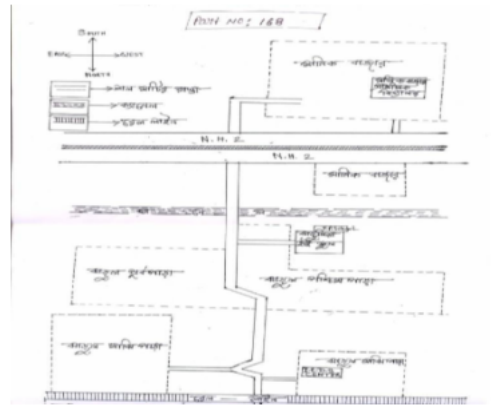

নির্বাচক নিবন্ধন আধিকারিকের স্বাক্ষর

Nazri Naksha

Google Map View

Polling Station Building Front View

Polling Station Front View

Cad View

Key MAP View

1 নাম : ময়না সিং পাতর মায়ের নাম: সুলেখা সিং বাড়ির নং : n0194 বয়স : 35 লিঙ্গ : মহিলা	ZZE1534387 ফটো উপলব্ধ	2 নাম : শীলা ঘোষ স্বামীর নাম: গোসাঁই ঘোষ বাড়ির নং : n0060 বয়স : 83 লিঙ্গ : মহিলা	JDZ0738575 ফটো উপলব্ধ	3 নাম : প্রমিতা ঘোষ পিতার নাম: অসীম ঘোষ বাড়ির নং : এন0011 বয়স : 25 লিঙ্গ : মহিলা	ZZE1855576 ফটো উপলব্ধ
4 নাম : হীরুপদ ঘোষ পিতার নাম: গোসাঁই ঘোষ বাড়ির নং : n0060 বয়স : 64 লিঙ্গ : পুরুষ	JDZ0738583 ফটো উপলব্ধ	5 নাম : সরস্বতী ঘোষ স্বামীর নাম: অনন্ত ঘোষ বাড়ির নং : n0060 বয়স : 56 লিঙ্গ : মহিলা	JDZ0738609 ফটো উপলব্ধ	6 নাম : দিলীপ ঘোষ পিতার নাম: গোসাঁই ঘোষ বাড়ির নং : 3 বয়স : 55 লিঙ্গ : পুরুষ	JDZ0738641 ফটো উপলব্ধ
7 নাম : রুপা ঘোষ স্বামীর নাম: দিলীপ ঘোষ বাড়ির নং : 3 বয়স : 39 লিঙ্গ : মহিলা	ZZE1131986 ফটো উপলব্ধ	8 নাম : সুবোধ ঘোষ পিতার নাম: গোসাঁই ঘোষ বাড়ির নং : n0060 বয়স : 53 লিঙ্গ : পুরুষ	JDZ0738658 ফটো উপলব্ধ	9 নাম : তপন কুমার ঘোষ পিতার নাম: গোসাঁই ঘোষ বাড়ির নং : n0060 বয়স : 52 লিঙ্গ : পুরুষ	JDZ0738617 ফটো উপলব্ধ
10 নাম : ভাগ্য ঘোষ স্বামীর নাম: হীরু ঘোষ বাড়ির নং : n0060 বয়স : 59 লিঙ্গ : মহিলা	JDZ0738666 ফটো উপলব্ধ	11 নাম : চম্পা ঘোষ স্বামীর নাম: সুবোধ ঘোষ বাড়ির নং : 3 বয়স : 43 লিঙ্গ : মহিলা	ZZE0924068 ফটো উপলব্ধ	12 নাম : অর্চনা ঘোষ স্বামীর নাম: তপন ঘোষ বাড়ির নং : n0060 বয়স : 39 লিঙ্গ : মহিলা	ZZE0924050 ফটো উপলব্ধ
13 নাম : সমর ঘোষ পিতার নাম: হিরুপদ ঘোষ বাড়ির নং : n0060 বয়স : 36 লিঙ্গ : পুরুষ	ZZE0596254 ফটো উপলব্ধ	14 নাম : গায়িত্রী ঘোষ স্বামীর নাম: বালক ঘোষ বাড়ির নং : n0061 বয়স : 77 লিঙ্গ : মহিলা	JDZ2753689 ফটো উপলব্ধ	15 নাম : ক্ষেত্রনাথ ঘোষ পিতার নাম: বালক ঘোষ বাড়ির নং : n0061 বয়স : 59 লিঙ্গ : পুরুষ	JDZ0738799 ফটো উপলব্ধ
16 নাম : মিনতী ঘোষ স্বামীর নাম: ক্ষেত্রনাথ ঘোষ বাড়ির নং : n0061 বয়স : 50 লিঙ্গ : মহিলা	JDZ0738807 ফটো উপলব্ধ	17 নাম : অশোক ঘোষ পিতার নাম: বালক ঘোষ বাড়ির নং : n0061 বয়স : 56 লিঙ্গ : পুরুষ	JDZ0738815 ফটো উপলব্ধ	18 নাম : আল্পনা ঘোষ স্বামীর নাম: অশোক ঘোষ বাড়ির নং : n0061 বয়স : 52 লিঙ্গ : মহিলা	JDZ0738823 ফটো উপলব্ধ
19 নাম : গদাধর ঘোষ পিতার নাম: হিরুপদ ঘোষ বাড়ির নং : n0016 বয়স : 76 লিঙ্গ : পুরুষ	JDZ0738971 ফটো উপলব্ধ	20 নাম : অমর ঘোষ পিতার নাম: হিরুপদ ঘোষ বাড়ির নং : n0060 বয়স : 36 লিঙ্গ : পুরুষ	ZZE0924076 ফটো উপলব্ধ	21 নাম : সন্তু ঘোষ পিতার নাম: বামদেব ঘোষ বাড়ির নং : n0006 বয়স : 30 লিঙ্গ : পুরুষ	ZZE1356468 ফটো উপলব্ধ
22 নাম : আরতী ঘোষ স্বামীর নাম: মুক্তিপদ ঘোষ বাড়ির নং : n0007 বয়স : 71 লিঙ্গ : মহিলা	JDZ0738856 ফটো উপলব্ধ	23 নাম : মুকুল ঘোষ পিতার নাম: মুক্তিপদ ঘোষ বাড়ির নং : n0007 বয়স : 53 লিঙ্গ : পুরুষ	WB/37/269/432033 ফটো উপলব্ধ	24 নাম : বুমা ঘোষ স্বামীর নাম: প্রশান্ত কুমার ঘোষ বাড়ির নং : n0007 বয়স : 38 লিঙ্গ : মহিলা	ZZE1247998 ফটো উপলব্ধ
25 নাম : ছবি ঘোষ স্বামীর নাম: স্বপন ঘোষ বাড়ির নং : n0008 বয়স : 53 লিঙ্গ : মহিলা	JDZ0738906 ফটো উপলব্ধ	26 নাম : সুমিত ঘোষ পিতার নাম: স্বপন ঘোষ বাড়ির নং : n0008 বয়স : 34 লিঙ্গ : পুরুষ	ZZE1041532 ফটো উপলব্ধ	27 নাম : মৌসুমী ঘোষ স্বামীর নাম: অমিত ঘোষ বাড়ির নং : n0008 বয়স : 32 লিঙ্গ : মহিলা	ZZE1248004 ফটো উপলব্ধ
28 নাম : বেলারানী ঘোষ স্বামীর নাম: নবীন চন্দ্র ঘোষ বাড়ির নং : n0009 বয়স : 64 লিঙ্গ : মহিলা	JDZ0738880 ফটো উপলব্ধ	29 নাম : বিনয় চন্দ্র ঘোষ পিতার নাম: নবীন চন্দ্র ঘোষ বাড়ির নং : n0009 বয়স : 47 লিঙ্গ : পুরুষ	JDZ2753697 ফটো উপলব্ধ	30 নাম : মনিমালা ঘোষ স্বামীর নাম: রাজুগোপাল ঘোষ বাড়ির নং : n0009 বয়স : 44 লিঙ্গ : মহিলা	JDZ2755262 ফটো উপলব্ধ