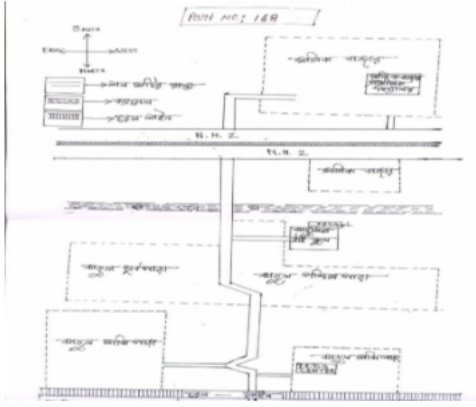

Nazri Naksha