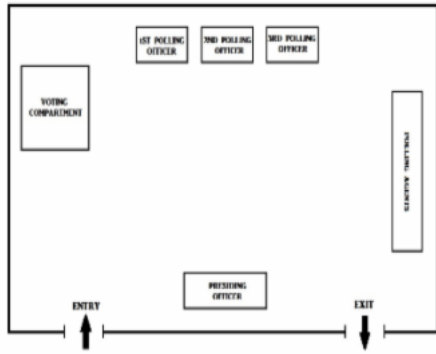

নির্বাচক নিবন্ধন আধিকারিকের স্বাক্ষর

Nazri Naksha

Google Map View

Polling Station Building Front View

Polling Station Front View

Cad View

Key MAP View

1 নাম : মন্দিরা ঘোষ স্বামীর নাম: বাসব কুমার ঘোষ বাড়ির নং : n0070 বয়স : 42 লিঙ্গ : মহিলা	JDZ2940591 ফটো উপলব্ধ	2 নাম : রুপা ঘোষ স্বামীর নাম: অরুণ কুমার ঘোষ বাড়ির নং : n0070 বয়স : 37 লিঙ্গ : মহিলা	ZZE0916502 ফটো উপলব্ধ	3 নাম : শ্রীকান্ত ঘোষ পিতার নাম: তপন ঘোষ বাড়ির নং : n0042 বয়স : 33 লিঙ্গ : পুরুষ	ZZE1132786 ফটো উপলব্ধ
4 নাম : তপন ঘোষ পিতার নাম: ভাস্কর ঘোষ বাড়ির নং : n0042 বয়স : 61 লিঙ্গ : পুরুষ	JDZ0747485 ফটো উপলব্ধ	5 নাম : ভাস্কর ঘোষ পিতার নাম: গোবিন্দ ঘোষ বাড়ির নং : n0042 বয়স : 87 লিঙ্গ : পুরুষ	JDZ0747469 ফটো উপলব্ধ	6 নাম : অষ্টম ঘোষ পিতার নাম: অনিল কুমার ঘোষ বাড়ির নং : n0041 বয়স : 43 লিঙ্গ : পুরুষ	JDZ2539948 ফটো উপলব্ধ
7 নাম : অশোকা বালা ঘোষ স্বামীর নাম: অনিল ঘোষ বাড়ির নং : n0041 বয়স : 69 লিঙ্গ : মহিলা	JDZ0746792 ফটো উপলব্ধ	8 নাম : মধুমিতা ঘোষ স্বামীর নাম: চন্দন ঘোষ বাড়ির নং : n0040 বয়স : 39 লিঙ্গ : মহিলা	ZZE0924720 ফটো উপলব্ধ	9 নাম : বৈশাখী ঘোষ স্বামীর নাম: নিতাই ঘোষ বাড়ির নং : n0040 বয়স : 45 লিঙ্গ : মহিলা	JDZ2754810 ফটো উপলব্ধ
10 নাম : কবিতা ঘোষ স্বামীর নাম: নিমাই ঘোষ বাড়ির নং : n0040 বয়স : 53 লিঙ্গ : মহিলা	JDZ0746909 ফটো উপলব্ধ	11 নাম : নিমাইচন্দ্র ঘোষ পিতার নাম: চিত্তরঞ্জন ঘোষ বাড়ির নং : n0040 বয়স : 58 লিঙ্গ : পুরুষ	JDZ0746891 ফটো উপলব্ধ	12 নাম : ভৈরব ঘোষ পিতার নাম: রাম কুমার ঘোষ বাড়ির নং : n0039 বয়স : 37 লিঙ্গ : পুরুষ	JDZ2978625 ফটো উপলব্ধ
13 নাম : লক্ষ্মী ঘোষ স্বামীর নাম: ভাস্কর ঘোষ বাড়ির নং : n0039 বয়স : 71 লিঙ্গ : মহিলা	JDZ2755031 ফটো উপলব্ধ	14 নাম : কানন ঘোষ স্বামীর নাম: রামকুমার ঘোষ বাড়ির নং : n0039 বয়স : 66 লিঙ্গ : মহিলা	JDZ0747899 ফটো উপলব্ধ	15 নাম : হারাধন ঘোষ পিতার নাম: দুর্গা ঘোষ বাড়ির নং : n0038 বয়স : 57 লিঙ্গ : পুরুষ	JDZ2754968 ফটো উপলব্ধ
16 নাম : সৈকত মন্ডল পিতার নাম: স্বপন কুমার মন্ডল বাড়ির নং : n0037 বয়স : 30 লিঙ্গ : পুরুষ	ZZE1357136 ফটো উপলব্ধ	17 নাম : শংকর ঘোষ পিতার নাম: শশীভূষণ ঘোষ বাড়ির নং : n0037 বয়স : 91 লিঙ্গ : পুরুষ	JDZ0747907 ফটো উপলব্ধ	18 নাম : বুলবুল ঘোষ স্বামীর নাম: তাপস কুমার ঘোষ বাড়ির নং : n0036 বয়স : 48 লিঙ্গ : মহিলা	ZZE1132778 ফটো উপলব্ধ
19 নাম : তাপস কুমার ঘোষ পিতার নাম: কিঙ্কর চন্দ্র ঘোষ বাড়ির নং : n0036 বয়স : 50 লিঙ্গ : পুরুষ	JDZ0747253 ফটো উপলব্ধ	20 নাম : ভারতী ঘোষ স্বামীর নাম: কিঙ্কর চন্দ্র ঘোষ বাড়ির নং : বয়স : 81 লিঙ্গ : মহিলা	JDZ0747246 ফটো উপলব্ধ	21 নাম : কার্তিক চন্দ্র ঘোষ পিতার নাম: অতুল চন্দ্র ঘোষ বাড়ির নং : n0035 বয়স : 55 লিঙ্গ : পুরুষ	JDZ0746768 ফটো উপলব্ধ
22 নাম : প্রিয়নাথ ঘোষ পিতার নাম: প্রভাষ চন্দ্র ঘোষ বাড়ির নং : n0034 বয়স : 31 লিঙ্গ : পুরুষ	ZZE1248699 ফটো উপলব্ধ	23 নাম : তরুলতা ঘোষ স্বামীর নাম: অতুল চন্দ্র ঘোষ বাড়ির নং : n0035 বয়স : 80 লিঙ্গ : মহিলা	JDZ0746750 ফটো উপলব্ধ	24 নাম : সুমিত্রা ঘোষ স্বামীর নাম: প্রভাস ঘোষ বাড়ির নং : n0034 বয়স : 51 লিঙ্গ : মহিলা	JDZ0747394 ফটো উপলব্ধ
25 নাম : পুষ্পলতা ঘোষ স্বামীর নাম: কার্তিক চন্দ্র ঘোষ বাড়ির নং : n0023 বয়স : 47 লিঙ্গ : মহিলা	JDZ2940609 ফটো উপলব্ধ	26 নাম : স্বর্ণা ঘোষ স্বামীর নাম: কার্তিক চন্দ্র ঘোষ বাড়ির নং : n0035 বয়স : 46 লিঙ্গ : মহিলা	JDZ1424340 ফটো উপলব্ধ	27 নাম : অমিত কুমার ঘোষ পিতার নাম: নবকুমার ঘোষ বাড়ির নং : nং-0018 বয়স : 33 লিঙ্গ : পুরুষ	ZZE1132737 ফটো উপলব্ধ
28 নাম : অশোক ঘোষ পিতার নাম: চিত্তরঞ্জন ঘোষ বাড়ির নং : বয়স : 63 লিঙ্গ : পুরুষ	JDZ0746867 ফটো উপলব্ধ	29 নাম : নব কুমার ঘোষ পিতার নাম: গোবিন্দ প্রসাদ ঘোষ বাড়ির নং : n0018 বয়স : 65 লিঙ্গ : পুরুষ	JDZ0747568 ফটো উপলব্ধ	30 নাম : প্রভাস চন্দ্র ঘোষ পিতার নাম: গণেশ চন্দ্র ঘোষ বাড়ির নং : n0034 বয়স : 57 লিঙ্গ : পুরুষ	JDZ0747386 ফটো উপলব্ধ