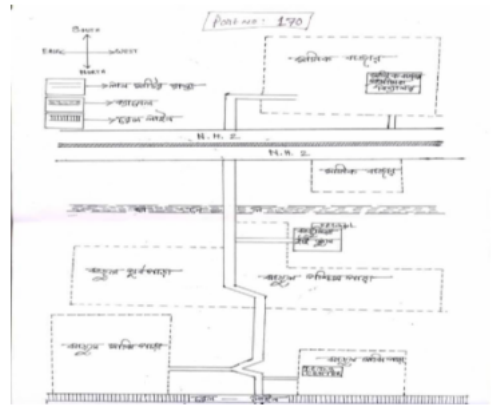

নির্বাচক নিবন্ধন আধিকারিকের স্বাক্ষর

Nazri Naksha

Google Map View

Polling Station Building Front View

Polling Station Front View

Cad View

Key MAP View

1 নাম : মন্দিরা ঘোষ স্বামীর নাম: বাসব কুমার ঘোষ বাড়ির নং : n0070 বয়স : 42 লিঙ্গ : মহিলা	JDZ2940591 ফটো উপলব্ধ	2 নাম : রুপা ঘোষ স্বামীর নাম: অরুণ কুমার ঘোষ বাড়ির নং : n0070 বয়স : 37 লিঙ্গ : মহিলা	ZZE0916502 ফটো উপলব্ধ	3 নাম : শ্রীকান্ত ঘোষ পিতার নাম: তপন ঘোষ বাড়ির নং : n0042 বয়স : 33 লিঙ্গ : পুরুষ	ZZE1132786 ফটো উপলব্ধ
4 নাম : তপন ঘোষ পিতার নাম: ভাস্কর ঘোষ বাড়ির নং : n0042 বয়স : 61 লিঙ্গ : পুরুষ	JDZ0747485 ফটো উপলব্ধ	5 নাম : ভাস্কর ঘোষ পিতার নাম: গোবিন্দ ঘোষ বাড়ির নং : n0042 বয়স : 87 লিঙ্গ : পুরুষ	JDZ0747469 ফটো উপলব্ধ	6 নাম : অষ্টম ঘোষ পিতার নাম: অনিল কুমার ঘোষ বাড়ির নং : n0041 বয়স : 43 লিঙ্গ : পুরুষ	JDZ2539948 ফটো উপলব্ধ
7 নাম : অশোকা বালা ঘোষ স্বামীর নাম: অনিল ঘোষ বাড়ির নং : n0041 বয়স : 69 লিঙ্গ : মহিলা	JDZ0746792 ফটো উপলব্ধ	8 নাম : মধুমিতা ঘোষ স্বামীর নাম: চন্দন ঘোষ বাড়ির নং : n0040 বয়স : 39 লিঙ্গ : মহিলা	ZZE0924720 ফটো উপলব্ধ	9 নাম : বৈশাখী ঘোষ স্বামীর নাম: নিতাই ঘোষ বাড়ির নং : n0040 বয়স : 45 লিঙ্গ : মহিলা	JDZ2754810 ফটো উপলব্ধ
10 নাম : কবিতা ঘোষ স্বামীর নাম: নিমাই ঘোষ বাড়ির নং : n0040 বয়স : 53 লিঙ্গ : মহিলা	JDZ0746909 ফটো উপলব্ধ	11 নাম : নিমাইচন্দ্র ঘোষ পিতার নাম: চিত্তরঞ্জন ঘোষ বাড়ির নং : n0040 বয়স : 58 লিঙ্গ : পুরুষ	JDZ0746891 ফটো উপলব্ধ	12 নাম : ভৈরব ঘোষ পিতার নাম: রাম কুমার ঘোষ বাড়ির নং : n0039 বয়স : 37 লিঙ্গ : পুরুষ	JDZ2978625 ফটো উপলব্ধ
13 নাম : লক্ষ্মী ঘোষ স্বামীর নাম: ভাস্কর ঘোষ বাড়ির নং : n0039 বয়স : 71 লিঙ্গ : মহিলা	JDZ2755031 ফটো উপলব্ধ	14 নাম : কানন ঘোষ স্বামীর নাম: রামকুমার ঘোষ বাড়ির নং : n0039 বয়স : 66 লিঙ্গ : মহিলা	JDZ0747899 ফটো উপলব্ধ	15 নাম : হারাধন ঘোষ পিতার নাম: দুর্গা ঘোষ বাড়ির নং : n0038 বয়স : 57 লিঙ্গ : পুরুষ	JDZ2754968 ফটো উপলব্ধ
16 নাম : সৈকত মন্ডল পিতার নাম: স্বপন কুমার মন্ডল বাড়ির নং : n0037 বয়স : 30 লিঙ্গ : পুরুষ	ZZE1357136 ফটো উপলব্ধ	17 নাম : শংকর ঘোষ পিতার নাম: শশীভূষণ ঘোষ বাড়ির নং : n0037 বয়স : 91 লিঙ্গ : পুরুষ	JDZ0747907 ফটো উপলব্ধ	18 নাম : বুলবুল ঘোষ স্বামীর নাম: তাপস কুমার ঘোষ বাড়ির নং : n0036 বয়স : 48 লিঙ্গ : মহিলা	ZZE1132778 ফটো উপলব্ধ
19 নাম : তাপস কুমার ঘোষ পিতার নাম: কিঙ্কর চন্দ্র ঘোষ বাড়ির নং : n0036 বয়স : 50 লিঙ্গ : পুরুষ	JDZ0747253 ফটো উপলব্ধ	20 নাম : ভারতী ঘোষ স্বামীর নাম: কিঙ্কর চন্দ্র ঘোষ বাড়ির নং : বয়স : 81 লিঙ্গ : মহিলা	JDZ0747246 ফটো উপলব্ধ	21 নাম : কার্তিক চন্দ্র ঘোষ পিতার নাম: অতুল চন্দ্র ঘোষ বাড়ির নং : n0035 বয়স : 55 লিঙ্গ : পুরুষ	JDZ0746768 ফটো উপলব্ধ
22 নাম : প্রিয়নাথ ঘোষ পিতার নাম: প্রভাষ চন্দ্র ঘোষ বাড়ির নং : n0034 বয়স : 31 লিঙ্গ : পুরুষ	ZZE1248699 ফটো উপলব্ধ	23 নাম : তরুলতা ঘোষ স্বামীর নাম: অতুল চন্দ্র ঘোষ বাড়ির নং : n0035 বয়স : 80 লিঙ্গ : মহিলা	JDZ0746750 ফটো উপলব্ধ	24 নাম : সুমিত্রা ঘোষ স্বামীর নাম: প্রভাস ঘোষ বাড়ির নং : n0034 বয়স : 51 লিঙ্গ : মহিলা	JDZ0747394 ফটো উপলব্ধ
25 নাম : পুষ্পলতা ঘোষ স্বামীর নাম: কার্তিক চন্দ্র ঘোষ বাড়ির নং : n0023 বয়স : 47 লিঙ্গ : মহিলা	JDZ2940609 ফটো উপলব্ধ	26 নাম : স্বর্ণা ঘোষ স্বামীর নাম: কার্তিক চন্দ্র ঘোষ বাড়ির নং : n0035 বয়স : 46 লিঙ্গ : মহিলা	JDZ1424340 ফটো উপলব্ধ	27 নাম : অমিত কুমার ঘোষ পিতার নাম: নবকুমার ঘোষ বাড়ির নং : nং-0018 বয়স : 33 লিঙ্গ : পুরুষ	ZZE1132737 ফটো উপলব্ধ
28 নাম : অশোক ঘোষ পিতার নাম: চিত্তরঞ্জন ঘোষ বাড়ির নং : বয়স : 63 লিঙ্গ : পুরুষ	JDZ0746867 ফটো উপলব্ধ	29 নাম : নব কুমার ঘোষ পিতার নাম: গোবিন্দ প্রসাদ ঘোষ বাড়ির নং : n0018 বয়স : 65 লিঙ্গ : পুরুষ	JDZ0747568 ফটো উপলব্ধ	30 নাম : প্রভাস চন্দ্র ঘোষ পিতার নাম: গণেশ চন্দ্র ঘোষ বাড়ির নং : n0034 বয়স : 57 লিঙ্গ : পুরুষ	JDZ0747386 ফটো উপলব্ধ