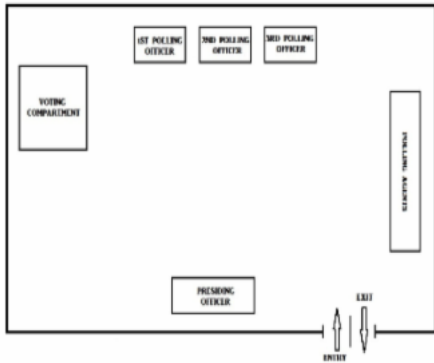

নির্বাচক নিবন্ধন আধিকারিকের স্বাক্ষর

Nazri Naksha

Google Map View

Polling Station Building Front View

Polling Station Front View

Cad View

Key MAP View

বিধানসভা নির্বাচনক্ষেত্রের নং, নাম : 274-গলসি  
ভাগ নং, নাম : 1-সমগ্র বোলপুর