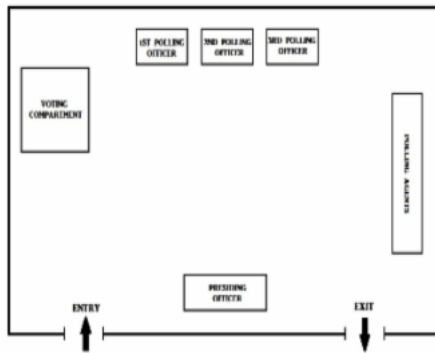

নির্বাচক নিবন্ধন আধিকারিকের স্বাক্ষর

Nazri Naksha

Google Map View

Polling Station Building Front View

Polling Station Front View

Cad View

Key MAP View

বিধানসভা নির্বাচনক্ষেত্রের নং, নাম : 274-গলসি
ভাগ নং, নাম : 1-চ্যাটাজীপাড়া,বেনেপাড়া,উত্তরপাড়া