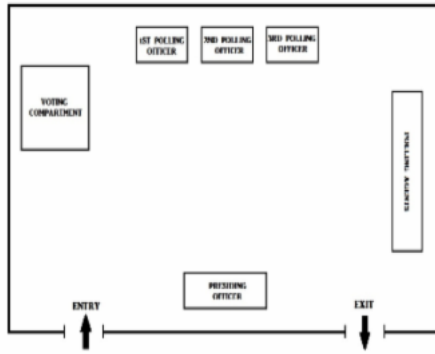

নির্বাচক নিবন্ধন আধিকারিকের স্বাক্ষর

Nazri Naksha

Google Map View

Polling Station Building Front View

Polling Station Front View

Cad View

Key MAP View

1 নাম : সেখ মহসিন পিতার নাম : সেখ ইয়াসিন বাড়ির নং : n0026 বয়স : 37 লিঙ্গ : পুরুষ	ZZE0603571 ফটো উপলব্ধ	2 নাম : শোভা বেগম স্বামীর নাম : সেখ ইয়াসিন বাড়ির নং : n0026 বয়স : 63 লিঙ্গ : মহিলা	JDZ0703470 ফটো উপলব্ধ	3 নাম : সেখ আনিসুর রহমান পিতার নাম : ইয়াসিন সেখ বাড়ির নং : n0108 বয়স : 33 লিঙ্গ : পুরুষ	ZZE1136266 ফটো উপলব্ধ
4 নাম : সেখ সাইফুল পিতার নাম : সেখ ইমামুল বাড়ির নং : n0108 বয়স : 39 লিঙ্গ : পুরুষ	JDZ2938991 ফটো উপলব্ধ	5 নাম : সেখ নিজামুদ্দিন পিতার নাম : ইয়াসিন সেখ বাড়ির নং : n0108 বয়স : 33 লিঙ্গ : পুরুষ	ZZE1136258 ফটো উপলব্ধ	6 নাম : ছবি বেগম স্বামীর নাম : হেদায়েত মোল্লা বাড়ির নং : n0087 বয়স : 42 লিঙ্গ : মহিলা	JDZ2533289 ফটো উপলব্ধ
7 নাম : সাবানা ইয়াসিন স্বামীর নাম : সেখ জুলফিকার আলি ভুট্টো বাড়ির নং : পূর্ব পাড়া বয়স : 43 লিঙ্গ : মহিলা	ZZE1952092 ফটো উপলব্ধ	8 নাম : হেদায়েত মোল্লা পিতার নাম : আহিয়া মোল্লা বাড়ির নং : n0087 বয়স : 49 লিঙ্গ : পুরুষ	JDZ1478767 ফটো উপলব্ধ	9 নাম : সেখ জুলফিকার আলি ভুট্টো পিতার নাম : সেখ আব্দুল হাই বাড়ির নং : n0034 বয়স : 46 লিঙ্গ : পুরুষ	ZZE0603647 ফটো উপলব্ধ
10 নাম : সেখ লুৎফর রহমান পিতার নাম : সেখ আব্দুল হাই বাড়ির নং : n0034 বয়স : 43 লিঙ্গ : পুরুষ	JDZ2747590 ফটো উপলব্ধ	11 নাম : সেখ ফজলে হক রহমান পিতার নাম : সেখ আব্দুল হাই বাড়ির নং : n0034 বয়স : 49 লিঙ্গ : পুরুষ	ZZE1911932 ফটো উপলব্ধ	12 নাম : সেখ ইয়াসিন পিতার নাম : সেখ হক হাই বাড়ির নং : n0026 বয়স : 67 লিঙ্গ : পুরুষ	JDZ0703462 ফটো উপলব্ধ
13 নাম : নাজমা খাতুন পিতার নাম : আব্দুল সেখ বাড়ির নং : এন00 বয়স : 32 লিঙ্গ : মহিলা	UUD1638444 ফটো উপলব্ধ	14 নাম : মোসাম্মত হোসনা আরা স্বামীর নাম : লুৎফর রহমান সেখ বাড়ির নং : n0034 বয়স : 33 লিঙ্গ : মহিলা	TCK1443753 ফটো উপলব্ধ	15 নাম : রহিমা পারভীন স্বামীর নাম : সেখ ফজলে হক রহমান বাড়ির নং : n0034 বয়স : 49 লিঙ্গ : মহিলা	JDZ2747574 ফটো উপলব্ধ
16 নাম : মনোয়ারা বেগম স্বামীর নাম : সেখ আব্দুল হাই বাড়ির নং : n0034 বয়স : 68 লিঙ্গ : মহিলা	ZZE1911924 ফটো উপলব্ধ	17 নাম : সেখ আব্দুল হাই পিতার নাম : সেখ সামসের বাড়ির নং : n0034 বয়স : 69 লিঙ্গ : পুরুষ	JDZ0702340 ফটো উপলব্ধ	18 নাম : সেখ আব্দুল আজিজ পিতার নাম : সেখ ফজলে হক রহমান বাড়ির নং : এন0025 বয়স : 20 লিঙ্গ : পুরুষ	ZZE2282028 ফটো উপলব্ধ
19 নাম : সাহিনা খাতুন স্বামীর নাম : সেখ নিজামুদ্দিন বাড়ির নং : এন0106 বয়স : 24 লিঙ্গ : মহিলা	ZZE2093185 ফটো উপলব্ধ	20 নাম : আপন আনসারী পিতার নাম : সুলতান আনসারী বাড়ির নং : N0105 বয়স : 25 লিঙ্গ : পুরুষ	ZZE1859149 ফটো উপলব্ধ	21 নাম : পইরন আনসারী স্বামীর নাম : সুলতান আনসারী বাড়ির নং : n0105 বয়স : 58 লিঙ্গ : মহিলা	ZZE1968627 ফটো উপলব্ধ
22 নাম : সাহাবুদ্দিন আনসারী পিতার নাম : সুলতান আনসারী বাড়ির নং : n0105 বয়স : 28 লিঙ্গ : পুরুষ	ZZE1359488 ফটো উপলব্ধ	23 নাম : সুলতান আনসারী পিতার নাম : রহমান আনসারী বাড়ির নং : n0105 বয়স : 68 লিঙ্গ : পুরুষ	ZZE1968643 ফটো উপলব্ধ	24 নাম : জেলেখা আনসারী স্বামীর নাম : সাহাবুদ্দিন আনসারী বাড়ির নং : N0109 বয়স : 28 লিঙ্গ : মহিলা	ZZE1877695 ফটো উপলব্ধ
25 নাম : সেখ হাসিবুল আলম পিতার নাম : সেখ আসগর আলি বাড়ির নং : n0030 বয়স : 36 লিঙ্গ : পুরুষ	ZZE0603696 ফটো উপলব্ধ	26 নাম : সামসুমেহর বেগম স্বামীর নাম : সেখ আসগর আলি বাড়ির নং : n0030 বয়স : 50 লিঙ্গ : মহিলা	JDZ1419043 ফটো উপলব্ধ	27 নাম : সেখ আসগর আলি পিতার নাম : সেখ আব্দুল হাকিম বাড়ির নং : n0030 বয়স : 62 লিঙ্গ : পুরুষ	ZZE1590306 ফটো উপলব্ধ
28 নাম : সহিনা ইয়াসমিন স্বামীর নাম : মোল্লা রবিউল বাড়ির নং : n0123 বয়স : 38 লিঙ্গ : মহিলা	JDZ2941490 ফটো উপলব্ধ	29 নাম : ইরফান খলিফা পিতার নাম : ওসমান খলিফা বাড়ির নং : n0001 বয়স : 42 লিঙ্গ : পুরুষ	JDZ1478890 ফটো উপলব্ধ	30 নাম : রুবিনা খাতুন স্বামীর নাম : আসাদ খলিফা বাড়ির নং : এন0008 বয়স : 25 লিঙ্গ : মহিলা	ZZE2093268 ফটো উপলব্ধ