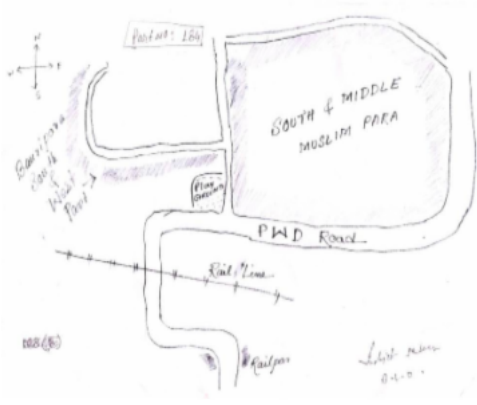

নির্বাচক তালিকা 2026 S25 পশ্চিমবঙ্গ

বিধানসভা নির্বাচনক্ষেত্রের নং, নাম ও সংরক্ষণের স্থিতি : 274 - গলসি (তপশীলি জাতি)		অংশ নং : 188			
বিধানসভা নির্বাচনক্ষেত্রটি যে লোকসভা নির্বাচনক্ষেত্রের / ক্ষেত্রসমূহের অন্তর্ভুক্ত তার নং, নাম ও সংরক্ষণ স্থিতি : 39 - বর্ধমান - দুর্গাপুর (সাধারণ)					
1. সংশোধনের পূর্ণ বিবরণ					
সংশোধনের বৎসর :	2026	নির্বাচক তালিকার পরিচিতি :			
ভিত্তি তারিখ :	01-01-2026	বিশেষ নিবিড় সংশোধনী ২০২৬-এর চূড়ান্ত ভোটের তালিকা			
সংশোধনের প্রকৃতি :	বিশেষ নিবিড় সংশোধনী 2026				
প্রকাশনার তারিখ :	28-02-2026				
2. অংশ ও নির্বাচনী এলাকার পূর্ণ বিবরণ :					
অংশের ভাগ নং ও নাম :					
1-ফুটবল গ্রাউন্ডের পাসের বাউরীপাড়া,কোলকোল রেললাইন থেকে কালিতলা ও রাস্তার মধ্যভাগ		প্রধান শহর/গ্রাম : কোলকোল			
2-পশ্চিমপাড়া ও ইদগাপাড়া		ওয়ার্ড : :			
3-সমগ্র উত্তর পাড়া		থানা : গলসী			
		গ্রাম পঞ্চগায়েত : উচ্চগ্রাম			
		ব্লক : গলসী-1			
		মহকুমা : বর্ধমান সদর (উত্তর)			
		জেলা : পূর্ব বর্ধমান			
		পিন : 713144			
3. ভোট গ্রহন কেন্দ্রের পূর্ণ বিবরণ :					
ভোট গ্রহন কেন্দ্রের নং, নাম :		ভোট গ্রহন কেন্দ্রের শ্রেণী :		গ্রামীণ	
188 - কোলকোল এফ,পি,স্কুল		এই অংশে সহায়ক ভোটগ্রহন কেন্দ্রের সংখ্যা		0	
ভোট গ্রহন কেন্দ্রের ঠিকানা :		:			
কোলকোল এফ,পি,স্কুল, রুম-2, কোলকোল					
4. নির্বাচকের সংখ্যা :					
প্রথম ক্রমিক নং	শেষ ক্রমিক নং	মোট সংখ্যা			
		পুরুষ	মহিলা	তৃতীয় লিঙ্গ	মোট
1	810	406	403	0	809

নির্বাচক নিবন্ধন আধিকারিকের স্বাক্ষর

Nazri Naksha

Google Map View

Polling Station Building Front View

Polling Station Front View

Cad View

Key MAP View

বিধানসভা নির্বাচনক্ষেত্রের নং, নাম : 274-গলসি
ভাগ নং, নাম : 1-ফটবল গ্রাউন্ডের পাসের বাউরীপাড়া,কোলকোল রেললাইন থেকে কালিতলা ও রাস্তার মধ্যভাগ