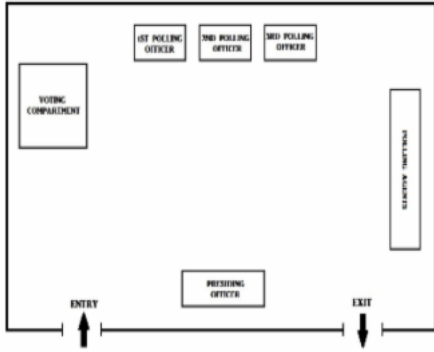

নির্বাচক নিবন্ধন আধিকারিকের স্বাক্ষর

Nazri Naksha

Google Map View

Polling Station Building Front View

Polling Station Front View

Cad View

Key MAP View

বিধানসভা নির্বাচনক্ষেত্রের নং, নাম : 274-গলসি
ভাগ নং, নাম : 1-ফটবল গ্রাউন্ডের পাসের বাউরীপাড়া,কোলকোল রেললাইন থেকে কালিতলা ও রাস্তার মধ্যভাগ