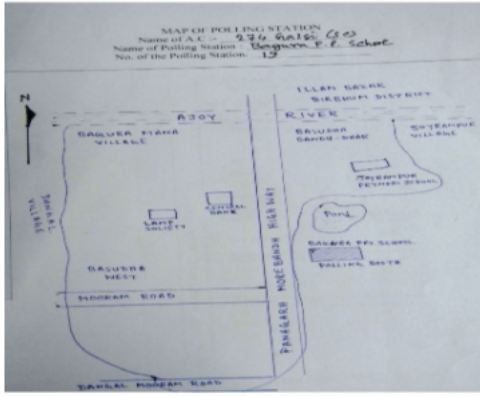

Nazri Naksha