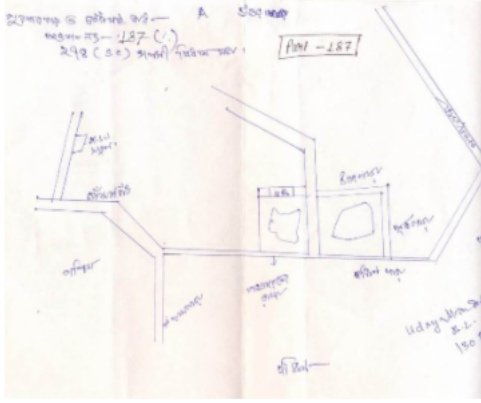

Nazri Naksha