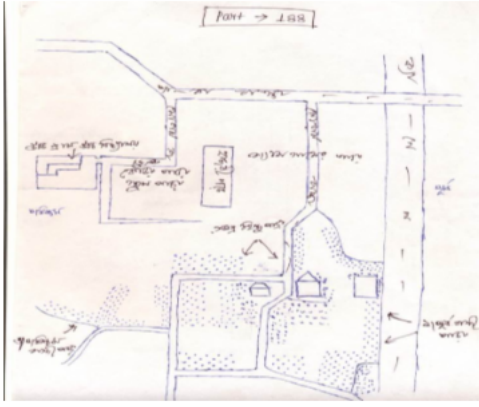

Nazri Naksha