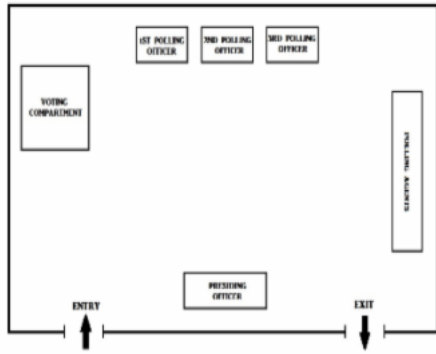

নির্বাচক নিবন্ধন আধিকারিকের স্বাক্ষর

Nazri Naksha

Google Map View

Polling Station Building Front View

Polling Station Front View

Cad View

Key MAP View

বিধানসভা নির্বাচনক্ষেত্রের নং, নাম : 274-গলসি  
ভাগ নং, নাম : 1-উচ্চগ্রাম পূর্ব পশ্চিমপাড়া মুসলিম পাড়া