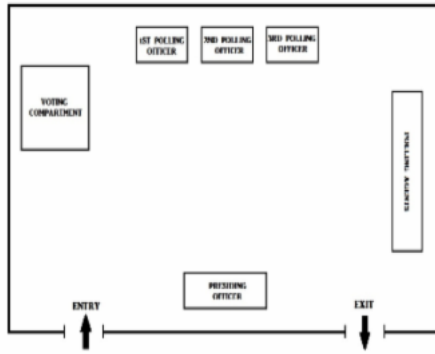

নির্বাচক নিবন্ধন আধিকারিকের স্বাক্ষর

Nazri Naksha

Google Map View

Polling Station Building Front View

Polling Station Front View

Cad View

Key MAP View

1 নাম : প্রিয়াক্ষা ঘোষ (মণ্ডল) স্বামীর নাম: অমর মণ্ডল বাড়ির নং : n0131 বয়স : 30 লিঙ্গ : মহিলা	ZZE1556331 ফটো উপলব্ধ	2 নাম : গণেশ মন্ডল পিতার নাম: গয়ারাম মন্ডল বাড়ির নং : n0131 বয়স : 56 লিঙ্গ : পুরুষ	JDZ2727964 ফটো উপলব্ধ	3 নাম : তনুশ্রী মন্ডল স্বামীর নাম: গণেশ মন্ডল বাড়ির নং : n0131 বয়স : 53 লিঙ্গ : মহিলা	JDZ2727972 ফটো উপলব্ধ
4 নাম : সুশান্ত মন্ডল পিতার নাম: গয়ারাম মন্ডল বাড়ির নং : n0131 বয়স : 51 লিঙ্গ : পুরুষ	JDZ2727980 ফটো উপলব্ধ	5 নাম : রীনা মন্ডল স্বামীর নাম: সুশান্ত মন্ডল বাড়ির নং : n0131 বয়স : 46 লিঙ্গ : মহিলা	JDZ2935575 ফটো উপলব্ধ	6 নাম : অমর মন্ডল পিতার নাম: সুধীর মন্ডল বাড়ির নং : n0131 বয়স : 47 লিঙ্গ : পুরুষ	JDZ1405513 ফটো উপলব্ধ
7 নাম : প্রদ্যুত মন্ডল পিতার নাম: সুধীর মন্ডল বাড়ির নং : n0131 বয়স : 46 লিঙ্গ : পুরুষ	JDZ1403724 ফটো উপলব্ধ	8 নাম : পূজা মণ্ডল পিতার নাম: গণেশ মণ্ডল বাড়ির নং : n0131 বয়স : 32 লিঙ্গ : মহিলা	ZZE1256411 ফটো উপলব্ধ	9 নাম : অর্ক মণ্ডল পিতার নাম: গণেশ মণ্ডল বাড়ির নং : n0131 বয়স : 30 লিঙ্গ : পুরুষ	ZZE1363241 ফটো উপলব্ধ
10 নাম : অপূর্ব মন্ডল পিতার নাম: সুশান্ত মন্ডল বাড়ির নং : এন0131 বয়স : 24 লিঙ্গ : পুরুষ	ZZE2090405 ফটো উপলব্ধ	11 নাম : অনন্ত মন্ডল পিতার নাম: সুশান্ত মন্ডল বাড়ির নং : এন0019 বয়স : 22 লিঙ্গ : পুরুষ	ZZE2182087 ফটো উপলব্ধ	12 নাম : মনিষা অধিকারী পিতার নাম: বিপুল কান্তি অধিকারী বাড়ির নং : n0147 বয়স : 27 লিঙ্গ : মহিলা	ZZE1742881 ফটো উপলব্ধ
13 নাম : শ্রাবনী গড়াই পিতার নাম: সুকুমার গড়াই বাড়ির নং : n0125 বয়স : 25 লিঙ্গ : মহিলা	ZZE2027142 ফটো উপলব্ধ	14 নাম : চন্দ্রা গড়াই স্বামীর নাম: মানিক গড়াই বাড়ির নং : n0052 বয়স : 50 লিঙ্গ : মহিলা	JDZ2723625 ফটো উপলব্ধ	15 নাম : সুকুমার গড়াই পিতার নাম: রতন গড়াই বাড়ির নং : n0125 বয়স : 55 লিঙ্গ : পুরুষ	JDZ0635276 ফটো উপলব্ধ
16 নাম : সবিতা গড়াই স্বামীর নাম: সুকুমার গড়াই বাড়ির নং : n0125 বয়স : 47 লিঙ্গ : মহিলা	JDZ2510576 ফটো উপলব্ধ	17 নাম : রবীন্দ্রনাথ গড়াই পিতার নাম: রতন গড়াই বাড়ির নং : n0125 বয়স : 58 লিঙ্গ : পুরুষ	JDZ2887743 ফটো উপলব্ধ	18 নাম : রেণুকা গড়াই স্বামীর নাম: রবীন্দ্রনাথ গড়াই বাড়ির নং : n0125 বয়স : 53 লিঙ্গ : মহিলা	JDZ2887750 ফটো উপলব্ধ
19 নাম : বঙ্কিম গাঙ্গুলী পিতার নাম: শম্ভু গাঙ্গুলী বাড়ির নং : n0098 বয়স : 81 লিঙ্গ : পুরুষ	JDZ2723641 ফটো উপলব্ধ	20 নাম : শান্তি গাঙ্গুলী স্বামীর নাম: বঙ্কিম গাঙ্গুলী বাড়ির নং : n0098 বয়স : 76 লিঙ্গ : মহিলা	JDZ2723658 ফটো উপলব্ধ	21 নাম : অসিত গাঙ্গুলী পিতার নাম: বঙ্কিম গাঙ্গুলী বাড়ির নং : n0098 বয়স : 63 লিঙ্গ : পুরুষ	JDZ2723666 ফটো উপলব্ধ
22 নাম : দিপু গাঙ্গুলী স্বামীর নাম: অসিত গাঙ্গুলী বাড়ির নং : n0098 বয়স : 46 লিঙ্গ : মহিলা	JDZ1485507 ফটো উপলব্ধ	23 নাম : তুফান গাঙ্গুলী পিতার নাম: নিশীথ গাঙ্গুলী বাড়ির নং : এন0067 বয়স : 21 লিঙ্গ : পুরুষ	ZZE2189835 ফটো উপলব্ধ	24 নাম : বৈশাখী গাঙ্গুলী স্বামীর নাম: শিশির গাঙ্গুলী বাড়ির নং : n0098 বয়স : 34 লিঙ্গ : মহিলা	ZZE0934091 ফটো উপলব্ধ
25 নাম : নিশীথ গাঙ্গুলী পিতার নাম: বঙ্কিম গাঙ্গুলী বাড়ির নং : n0098 বয়স : 55 লিঙ্গ : পুরুষ	JDZ2723674 ফটো উপলব্ধ	26 নাম : অঞ্জনা গাঙ্গুলী স্বামীর নাম: নিশীথ গাঙ্গুলী বাড়ির নং : n0098 বয়স : 45 লিঙ্গ : মহিলা	JDZ1485515 ফটো উপলব্ধ	27 নাম : শিশির গাঙ্গুলী পিতার নাম: বঙ্কিম গাঙ্গুলী বাড়ির নং : n0098 বয়স : 49 লিঙ্গ : পুরুষ	JDZ2723682 ফটো উপলব্ধ
28 নাম : সুমন ঘোষ পিতার নাম: তরুণ ঘোষ বাড়ির নং : n0004 বয়স : 29 লিঙ্গ : পুরুষ	ZZE1462530 ফটো উপলব্ধ	29 নাম : সুভাষ ঘোষ পিতার নাম: রবীন্দ্রনাথ ঘোষ বাড়ির নং : n0110 বয়স : 45 লিঙ্গ : পুরুষ	JDZ1403757 ফটো উপলব্ধ	30 নাম : তানিয়া সাম ঘোষ পিতার নাম: ক্ষীরোদ বরন সাম বাড়ির নং : এন0004 বয়স : 25 লিঙ্গ : মহিলা	ZZE1864503 ফটো উপলব্ধ