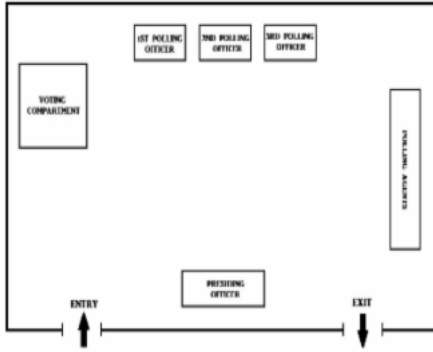

নির্বাচক নিবন্ধন আধিকারিকের স্বাক্ষর

Nazri Naksha

Google Map View

Polling Station Building Front View

Polling Station Front View

Cad View

Key MAP View

1 নাম : বাপী আঁকুড়ে পিতার নাম: নিরঞ্জন আঁকুড়ে বাড়ির নং : n0129 বয়স : 50 লিঙ্গ : পুরুষ	JDZ2886653 ফটো উপলব্ধ	2 নাম : মিত্তা আঁকুড়ে স্বামীর নাম: বাপি আঁকুড়ে বাড়ির নং : n0129 বয়স : 35 লিঙ্গ : মহিলা	ZZE1139229 ফটো উপলব্ধ	3 নাম : সরস্বতী আঁকুড়ে স্বামীর নাম: দুলাল আঁকুড়ে বাড়ির নং : n0136 বয়স : 59 লিঙ্গ : মহিলা	JDZ2723336 ফটো উপলব্ধ
4 নাম : রাজু আঁকুড়ে পিতার নাম: দুলাল আঁকুড়ে বাড়ির নং : n0136 বয়স : 34 লিঙ্গ : পুরুষ	ZZE1139054 ফটো উপলব্ধ	5 নাম : টুম্পা আঁকুড়ে স্বামীর নাম: রাজু আঁকুড়ে বাড়ির নং : n0136 বয়স : 37 লিঙ্গ : মহিলা	ZZE1139062 ফটো উপলব্ধ	6 নাম : গোপী আঁকুড়ে পিতার নাম: ফকির আঁকুড়ে বাড়ির নং : n0137 বয়স : 67 লিঙ্গ : পুরুষ	JDZ2723302 ফটো উপলব্ধ
7 নাম : নূপুর আঁকুড়ে স্বামীর নাম: গোপী আঁকুড়ে বাড়ির নং : n0137 বয়স : 61 লিঙ্গ : মহিলা	JDZ2723310 ফটো উপলব্ধ	8 নাম : দেবু আঁকুড়ে পিতার নাম: গোপী আঁকুড়ে বাড়ির নং : n0137 বয়স : 40 লিঙ্গ : পুরুষ	JDZ2935369 ফটো উপলব্ধ	9 নাম : বন্দনা আঁকুড়ে স্বামীর নাম: দেবু আঁকুড়ে বাড়ির নং : n0137 বয়স : 40 লিঙ্গ : মহিলা	JDZ2935351 ফটো উপলব্ধ
10 নাম : সুভাষ আঁকুড়ে পিতার নাম: গোপী আঁকুড়ে বাড়ির নং : n0137 বয়স : 46 লিঙ্গ : পুরুষ	JDZ1404862 ফটো উপলব্ধ	11 নাম : মল্লিকা আঁকুড়ে স্বামীর নাম: সুভাষ আঁকুড়ে বাড়ির নং : n0137 বয়স : 36 লিঙ্গ : মহিলা	ZZE0851790 ফটো উপলব্ধ	12 নাম : গীতারাবী আঁকুড়ে স্বামীর নাম: বিশ্বনাথ আঁকুড়ে বাড়ির নং : n0138 বয়স : 73 লিঙ্গ : মহিলা	JDZ2723518 ফটো উপলব্ধ
13 নাম : শিশির আঁকুড়ে পিতার নাম: বিশ্বনাথ আঁকুড়ে বাড়ির নং : n0138 বয়স : 59 লিঙ্গ : পুরুষ	JDZ2723526 ফটো উপলব্ধ	14 নাম : চাঁপা আঁকুড়ে স্বামীর নাম: শিশির আঁকুড়ে বাড়ির নং : n0138 বয়স : 51 লিঙ্গ : মহিলা	JDZ2723534 ফটো উপলব্ধ	15 নাম : আল্পনা আঁকুড়ে স্বামীর নাম: গনেশ আঁকুড়ে বাড়ির নং : n0139 বয়স : 53 লিঙ্গ : মহিলা	JDZ2723294 ফটো উপলব্ধ
16 নাম : পূর্ণিমা আঁকুড়ে পিতার নাম: গনেশ আঁকুড়ে বাড়ির নং : n0139 বয়স : 30 লিঙ্গ : মহিলা	ZZE1363373 ফটো উপলব্ধ	17 নাম : মিনতী আঁকুড়ে স্বামীর নাম: বিমল আঁকুড়ে বাড়ির নং : n0140 বয়স : 71 লিঙ্গ : মহিলা	JDZ0635201 ফটো উপলব্ধ	18 নাম : জয়েদব আঁকুড়ে পিতার নাম: বাদল আঁকুড়ে বাড়ির নং : n0140 বয়স : 59 লিঙ্গ : পুরুষ	JDZ0635219 ফটো উপলব্ধ
19 নাম : উমা আঁকুড়ে স্বামীর নাম: জয়েদব আঁকুড়ে বাড়ির নং : n0140 বয়স : 55 লিঙ্গ : মহিলা	JDZ0635227 ফটো উপলব্ধ	20 নাম : মাধবী আঁকুড়ে স্বামীর নাম: বংশী আঁকুড়ে বাড়ির নং : n0141 বয়স : 56 লিঙ্গ : মহিলা	JDZ2723195 ফটো উপলব্ধ	21 নাম : শান্তনা আঁকুড়ে স্বামীর নাম: সূর্য আঁকুড়ে বাড়ির নং : n0141 বয়স : 36 লিঙ্গ : মহিলা	ZZE1139088 ফটো উপলব্ধ
22 নাম : কুমার আঁকুড়ে পিতার নাম: বরুণ আঁকুড়ে বাড়ির নং : n0142 বয়স : 55 লিঙ্গ : পুরুষ	JDZ2723260 ফটো উপলব্ধ	23 নাম : অর্চনা আঁকুড়ে স্বামীর নাম: কুমার আঁকুড়ে বাড়ির নং : n0142 বয়স : 51 লিঙ্গ : মহিলা	JDZ2723278 ফটো উপলব্ধ	24 নাম : লেবু আঁকুড়ে পিতার নাম: কুমার আঁকুড়ে বাড়ির নং : n0142 বয়স : 33 লিঙ্গ : পুরুষ	ZZE1139104 ফটো উপলব্ধ
25 নাম : সোনা আঁকুড়ে পিতার নাম: কুমার আঁকুড়ে বাড়ির নং : n0142 বয়স : 31 লিঙ্গ : পুরুষ	ZZE1462670 ফটো উপলব্ধ	26 নাম : শোভা রানী আঁকুড়ে স্বামীর নাম: আনো আঁকুড়ে বাড়ির নং : n0143 বয়স : 66 লিঙ্গ : মহিলা	JDZ2723211 ফটো উপলব্ধ	27 নাম : অর্চনা আঁকুড়ে স্বামীর নাম: বাবু আঁকুড়ে বাড়ির নং : n0143 বয়স : 36 লিঙ্গ : মহিলা	ZZE0934141 ফটো উপলব্ধ
28 নাম : মহাদেব আঁকুড়ে পিতার নাম: যষ্টি আঁকুড়ে বাড়ির নং : n0144 বয়স : 56 লিঙ্গ : পুরুষ	JDZ2723237 ফটো উপলব্ধ	29 নাম : রেখা আঁকুড়ে স্বামীর নাম: মহাদেব আঁকুড়ে বাড়ির নং : n0144 বয়স : 51 লিঙ্গ : মহিলা	JDZ2723245 ফটো উপলব্ধ	30 নাম : তাপস আঁকুড়ে পিতার নাম: মহাদেব আঁকুড়ে বাড়ির নং : n0144 বয়স : 33 লিঙ্গ : পুরুষ	ZZE1139112 ফটো উপলব্ধ