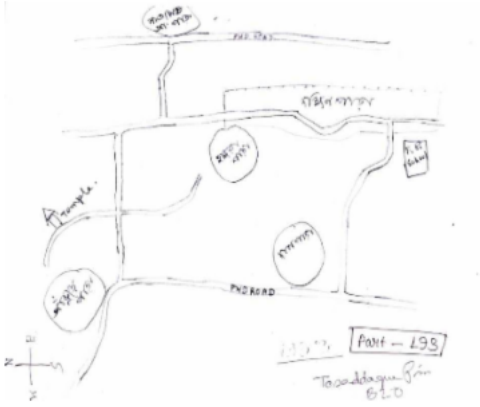

Nazri Naksha