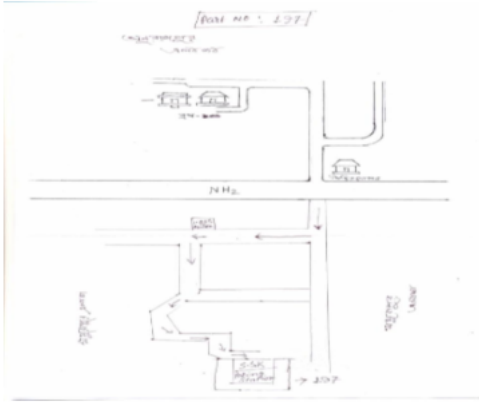

Nazri Naksha