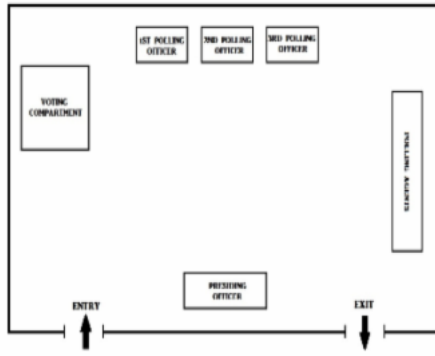

নির্বাচক নিবন্ধন আধিকারিকের স্বাক্ষর

Nazri Naksha

Google Map View

Polling Station Building Front View

Polling Station Front View

Cad View

Key MAP View

1 নাম : সাবিনা বেগম স্বামীর নাম : মনিরুল সেখ বাড়ির নং : n0140 বয়স : 35 লিঙ্গ : মহিলা	ZZE1052091 ফটো উপলব্ধ	2 নাম : রোহিত সেখ মায়ের নাম : রূপসোনা বেগম বাড়ির নং : n0129 বয়স : 28 লিঙ্গ : পুরুষ	ZZE1744432 ফটো উপলব্ধ	3 নাম : রূপসোনা বেগম স্বামীর নাম : রোহিত সেখ বাড়ির নং : n0129 বয়স : 50 লিঙ্গ : মহিলা	JDZ1401702 ফটো উপলব্ধ
4 নাম : শিখা কুন্ডু স্বামীর নাম : প্রশান্ত কুন্ডু বাড়ির নং : n0138 বয়স : 57 লিঙ্গ : মহিলা	ZZE2309490 ফটো উপলব্ধ	5 নাম : সুমন্ত কুন্ডু পিতার নাম : প্রশান্ত কুন্ডু বাড়ির নং : n0139 বয়স : 34 লিঙ্গ : পুরুষ	ZZE0937276 ফটো উপলব্ধ	6 নাম : সেরিনা খাতুন স্বামীর নাম : তাহরুল আলম মল্লিক বাড়ির নং : n0143 বয়স : 37 লিঙ্গ : মহিলা	JDZ2923829 ফটো উপলব্ধ
7 নাম : আগলী ঘাটোয়াল স্বামীর নাম : মহিদ ঘাটোয়াল বাড়ির নং : n0112 বয়স : 81 লিঙ্গ : মহিলা	JDZ0619395 ফটো উপলব্ধ	8 নাম : ডালিয়া ঘোষ স্বামীর নাম : স্বপন কুমার ঘোষ বাড়ির নং : n0148 বয়স : 34 লিঙ্গ : মহিলা	ZZE1139534 ফটো উপলব্ধ	9 নাম : দিলীপকুমার ঘোষ পিতার নাম : ভোলানাথ ঘোষ বাড়ির নং : n0073 বয়স : 69 লিঙ্গ : পুরুষ	JDZ0618488 ফটো উপলব্ধ
10 নাম : হীরারানী ঘোষ স্বামীর নাম : দিলীপকুমার ঘোষ বাড়ির নং : n0073 বয়স : 61 লিঙ্গ : মহিলা	JDZ0618496 ফটো উপলব্ধ	11 নাম : কমলাকান্ত ঘোষ পিতার নাম : ভোলানাথ ঘোষ বাড়ির নং : n0073 বয়স : 64 লিঙ্গ : পুরুষ	JDZ0618504 ফটো উপলব্ধ	12 নাম : প্রতিমা ঘোষ স্বামীর নাম : কমলাকান্ত ঘোষ বাড়ির নং : n0073 বয়স : 57 লিঙ্গ : মহিলা	JDZ0618512 ফটো উপলব্ধ
13 নাম : কীরীটী ঘোষ পিতার নাম : ভোলানাথ ঘোষ বাড়ির নং : n0073 বয়স : 60 লিঙ্গ : পুরুষ	JDZ0618520 ফটো উপলব্ধ	14 নাম : কাকলি ঘোষ স্বামীর নাম : কীরীটী ঘোষ বাড়ির নং : n0073 বয়স : 49 লিঙ্গ : মহিলা	WB/37/269/366595 ফটো উপলব্ধ	15 নাম : উত্তম ঘোষ পিতার নাম : ভোলানাথ ঘোষ বাড়ির নং : n0073 বয়স : 58 লিঙ্গ : পুরুষ	JDZ0618546 ফটো উপলব্ধ
16 নাম : হারাধন ঘোষ পিতার নাম : ভোলানাথ ঘোষ বাড়ির নং : n0073 বয়স : 57 লিঙ্গ : পুরুষ	JDZ0618553 ফটো উপলব্ধ	17 নাম : সুরত ঘোষ পিতার নাম : দিলীপ ঘোষ বাড়ির নং : n0073 বয়স : 44 লিঙ্গ : পুরুষ	JDZ1400514 ফটো উপলব্ধ	18 নাম : দেবব্রত ঘোষ পিতার নাম : দিলীপ ঘোষ বাড়ির নং : n0073 বয়স : 37 লিঙ্গ : পুরুষ	ZZE0615351 ফটো উপলব্ধ
19 নাম : সীমা ঘোষ স্বামীর নাম : হারাধন ঘোষ বাড়ির নং : n0073 বয়স : 43 লিঙ্গ : মহিলা	ZZE1052117 ফটো উপলব্ধ	20 নাম : তোতন ঘোষ পিতার নাম : কমলাকান্ত ঘোষ বাড়ির নং : n0073 বয়স : 37 লিঙ্গ : পুরুষ	ZZE1051697 ফটো উপলব্ধ	21 নাম : বৃধনী মাহুলী মায়ের নাম : আগলী ঘাটোয়াল বাড়ির নং : n0073 বয়স : 34 লিঙ্গ : মহিলা	ZZE1259175 ফটো উপলব্ধ
22 নাম : প্রিয়ব্রত ঘোষ পিতার নাম : কিরীটী ঘোষ বাড়ির নং : n0073 বয়স : 31 লিঙ্গ : পুরুষ	ZZE1259183 ফটো উপলব্ধ	23 নাম : আড়ুর ঘোষ স্বামীর নাম : রবিপদ ঘোষ বাড়ির নং : n0074 বয়স : 66 লিঙ্গ : মহিলা	JDZ2719987 ফটো উপলব্ধ	24 নাম : কালীকৃষ্ণ ঘোষ পিতার নাম : রবিপদ ঘোষ বাড়ির নং : n0074 বয়স : 53 লিঙ্গ : পুরুষ	JDZ0618785 ফটো উপলব্ধ
25 নাম : বংশীধর ঘোষ পিতার নাম : বিষ্ণুপদ ঘোষ বাড়ির নং : n0075 বয়স : 70 লিঙ্গ : পুরুষ	JDZ0618736 ফটো উপলব্ধ	26 নাম : সবিতা ঘোষ স্বামীর নাম : বংশীধর ঘোষ বাড়ির নং : n0075 বয়স : 62 লিঙ্গ : মহিলা	JDZ0618744 ফটো উপলব্ধ	27 নাম : সনঞ্জয় ঘোষ পিতার নাম : বংশীধর ঘোষ বাড়ির নং : n0075 বয়স : 36 লিঙ্গ : পুরুষ	ZZE0615310 ফটো উপলব্ধ
28 নাম : শেফালী ঘোষ স্বামীর নাম : অশোক ঘোষ বাড়ির নং : n0076 বয়স : 57 লিঙ্গ : মহিলা	JDZ0618470 ফটো উপলব্ধ	29 নাম : মহাদেব ঘোষ পিতার নাম : ভুতনাথ ঘোষ বাড়ির নং : n0077 বয়স : 78 লিঙ্গ : পুরুষ	JDZ0618397 ফটো উপলব্ধ	30 নাম : লক্ষ্মীরানী ঘোষ স্বামীর নাম : মহাদেব ঘোষ বাড়ির নং : n0077 বয়স : 71 লিঙ্গ : মহিলা	JDZ0618405 ফটো উপলব্ধ