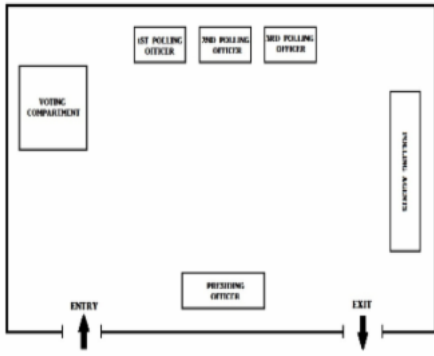

নির্বাচক নিবন্ধন আধিকারিকের স্বাক্ষর

Nazri Naksha

Google Map View

Polling Station Building Front View

Polling Station Front View

Cad View

Key MAP View

1 নাম : মনোয়ারা সেখ স্বামীর নাম: সেখ নুরআলম বাড়ির নং : n0067 বয়স : 68 লিঙ্গ : মহিলা	JDZ0833830 ফটো উপলব্ধ	2 নাম : আসগর সেখ পিতার নাম: নুর আলম সেখ বাড়ির নং : n0067 বয়স : 59 লিঙ্গ : পুরুষ	JDZ0833863 ফটো উপলব্ধ	3 নাম : মুন্সী ইমতিয়াজ হোসেন পিতার নাম: আজফার হোসেন বাড়ির নং : n0021 বয়স : 39 লিঙ্গ : পুরুষ	ZZE0829341 ফটো উপলব্ধ
4 নাম : বৈশাখী খাতুন পিতার নাম: আজফার হোসেন বাড়ির নং : n0021 বয়স : 38 লিঙ্গ : মহিলা	ZZE1141654 ফটো উপলব্ধ	5 নাম : হানুফা সেখ স্বামীর নাম: নুরআলম সেখ বাড়ির নং : n0067 বয়স : 68 লিঙ্গ : মহিলা	JDZ2771038 ফটো উপলব্ধ	6 নাম : রাসিদা খাতুন পিতার নাম: সৈয়দ রবিউল আলম বাড়ির নং : n0084 বয়স : 29 লিঙ্গ : মহিলা	ZZE1558782 ফটো উপলব্ধ
7 নাম : মমতাজ সৈয়দ স্বামীর নাম: সৈয়দ রবিউল আলম বাড়ির নং : n0084 বয়স : 50 লিঙ্গ : মহিলা	JDZ1429802 ফটো উপলব্ধ	8 নাম : সৈয়দ রবিউল আলম পিতার নাম: সৈয়দ ফজলে আলম বাড়ির নং : n0084 বয়স : 53 লিঙ্গ : পুরুষ	JDZ0834663 ফটো উপলব্ধ	9 নাম : সেখ নূর আলম পিতার নাম: সেখ মুশা বাড়ির নং : n0067 বয়স : 83 লিঙ্গ : পুরুষ	JDZ0833822 ফটো উপলব্ধ
10 নাম : সাইফুল হোসেন মুন্সী পিতার নাম: আজমল হোসেন বাড়ির নং : n0021 বয়স : 51 লিঙ্গ : পুরুষ	ZZE1950062 ফটো উপলব্ধ	11 নাম : মুন্সী সাইমুল হোসেন পিতার নাম: আজমল হোসেন বাড়ির নং : n0021 বয়স : 56 লিঙ্গ : পুরুষ	JDZ2770816 ফটো উপলব্ধ	12 নাম : সামিমা বেগম স্বামীর নাম: আজফার হোসেন বাড়ির নং : n0021 বয়স : 66 লিঙ্গ : মহিলা	JDZ0833277 ফটো উপলব্ধ
13 নাম : সেলিনা বেগম স্বামীর নাম: আসমাত হোসেন বাড়ির নং : n0021 বয়স : 51 লিঙ্গ : মহিলা	JDZ2770808 ফটো উপলব্ধ	14 নাম : সেখ আবসার পিতার নাম: সেখ নূর আলম বাড়ির নং : n0067 বয়স : 60 লিঙ্গ : পুরুষ	JDZ0833848 ফটো উপলব্ধ	15 নাম : সেখ আলোয়া স্বামীর নাম: সেখ আবসার বাড়ির নং : n0067 বয়স : 59 লিঙ্গ : মহিলা	JDZ0833889 ফটো উপলব্ধ
16 নাম : আসমাত হোসেন পিতার নাম: আজমল হোসেন বাড়ির নং : n0021 বয়স : 59 লিঙ্গ : পুরুষ	JDZ0833269 ফটো উপলব্ধ	17 নাম : সাহিল হোসেন মুন্সী পিতার নাম: মুন্সী সাইমুল হোসেন বাড়ির নং : 21 বয়স : 22 লিঙ্গ : পুরুষ	ZZE2196210 ফটো উপলব্ধ	18 নাম : সেখ রুবিয়া বেগম স্বামীর নাম: সেখ বসির আহমেদ বাড়ির নং : n0089 বয়স : 37 লিঙ্গ : মহিলা	ZZE1355601 ফটো উপলব্ধ
19 নাম : লতা বেগম সেখ স্বামীর নাম: কামরুজ্জামান সেখ বাড়ির নং : n0016 বয়স : 39 লিঙ্গ : মহিলা	JDZ2846798 ফটো উপলব্ধ	20 নাম : জুলফিকার আলি সেখ পিতার নাম: গফুর সেখ বাড়ির নং : n0016 বয়স : 47 লিঙ্গ : পুরুষ	JDZ1529015 ফটো উপলব্ধ	21 নাম : কামরুজ্জামান সেখ পিতার নাম: গফুর সেখ বাড়ির নং : n0016 বয়স : 52 লিঙ্গ : পুরুষ	JDZ1529205 ফটো উপলব্ধ
22 নাম : নুরেদিনা সেখ পিতার নাম: গফুর সেখ বাড়ির নং : n0016 বয়স : 54 লিঙ্গ : মহিলা	ZZE1259654 ফটো উপলব্ধ	23 নাম : সেখ কামরুল হোসেন পিতার নাম: সেখ কামরুজ্জামান বাড়ির নং : n0067 বয়স : 20 লিঙ্গ : পুরুষ	ZZE2274256 ফটো উপলব্ধ	24 নাম : আলিফ সেখ পিতার নাম: আসগর সেখ বাড়ির নং : n0067 বয়স : 33 লিঙ্গ : পুরুষ	ZZE1141761 ফটো উপলব্ধ
25 নাম : তাজমীরা সেখ স্বামীর নাম: আসগর সেখ বাড়ির নং : n0067 বয়স : 55 লিঙ্গ : মহিলা	JDZ0833871 ফটো উপলব্ধ	26 নাম : আজমিরা বেগম স্বামীর নাম: সাইফুল হোসেন মুন্সী বাড়ির নং : n0021 বয়স : 46 লিঙ্গ : মহিলা	ZZE1141647 ফটো উপলব্ধ	27 নাম : সামিনা বেগম স্বামীর নাম: সাইফুল হোসেন বাড়ির নং : n0093 বয়স : 36 লিঙ্গ : মহিলা	ZZE1590777 ফটো উপলব্ধ
28 নাম : সেখ আসমাত পিতার নাম: সেখ আসগর বাড়ির নং : n0067 বয়স : 35 লিঙ্গ : পুরুষ	ZZE0829267 ফটো উপলব্ধ	29 নাম : মুন্সী নাসিমা ইয়াসমিন বেগম স্বামীর নাম: মুন্সী ইমতিয়াজ হোসেন বাড়ির নং : n0048 বয়স : 25 লিঙ্গ : মহিলা	ZZE1865666 ফটো উপলব্ধ	30 নাম : সেখ মহঃ আদিল পিতার নাম: সেখ আবসার বাড়ির নং : n0067 বয়স : 38 লিঙ্গ : পুরুষ	JDZ2846780 ফটো উপলব্ধ