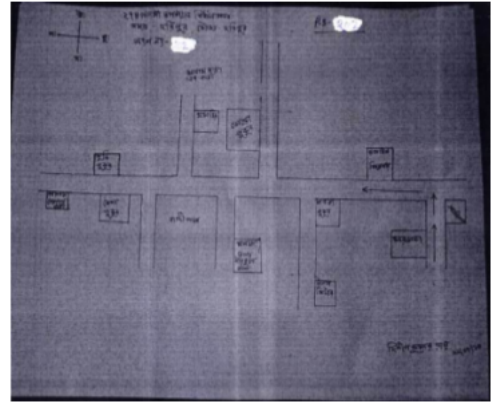

নির্বাচক নিবন্ধন আধিকারিকের স্বাক্ষর

Nazri Naksha

Google Map View

Polling Station Building Front View

Polling Station Front View

Cad View

Key MAP View

1 নাম : মনোয়ারা সেখ স্বামীর নাম: সেখ নুরআলম বাড়ির নং : n0067 বয়স : 68 লিঙ্গ : মহিলা	JDZ0833830 ফটো উপলব্ধ	2 নাম : আসগর সেখ পিতার নাম: নুর আলম সেখ বাড়ির নং : n0067 বয়স : 59 লিঙ্গ : পুরুষ	JDZ0833863 ফটো উপলব্ধ	3 নাম : মুন্সী ইমতিয়াজ হোসেন পিতার নাম: আজফার হোসেন বাড়ির নং : n0021 বয়স : 39 লিঙ্গ : পুরুষ	ZZE0829341 ফটো উপলব্ধ
4 নাম : বৈশাখী খাতুন পিতার নাম: আজফার হোসেন বাড়ির নং : n0021 বয়স : 38 লিঙ্গ : মহিলা	ZZE1141654 ফটো উপলব্ধ	5 নাম : হানুফা সেখ স্বামীর নাম: নুরআলম সেখ বাড়ির নং : n0067 বয়স : 68 লিঙ্গ : মহিলা	JDZ2771038 ফটো উপলব্ধ	6 নাম : রাসিদা খাতুন পিতার নাম: সৈয়দ রবিউল আলম বাড়ির নং : n0084 বয়স : 29 লিঙ্গ : মহিলা	ZZE1558782 ফটো উপলব্ধ
7 নাম : মমতাজ সৈয়দ স্বামীর নাম: সৈয়দ রবিউল আলম বাড়ির নং : n0084 বয়স : 50 লিঙ্গ : মহিলা	JDZ1429802 ফটো উপলব্ধ	8 নাম : সৈয়দ রবিউল আলম পিতার নাম: সৈয়দ ফজলে আলম বাড়ির নং : n0084 বয়স : 53 লিঙ্গ : পুরুষ	JDZ0834663 ফটো উপলব্ধ	9 নাম : সেখ নূর আলম পিতার নাম: সেখ মুশা বাড়ির নং : n0067 বয়স : 83 লিঙ্গ : পুরুষ	JDZ0833822 ফটো উপলব্ধ
10 নাম : সাইফুল হোসেন মুন্সী পিতার নাম: আজমল হোসেন বাড়ির নং : n0021 বয়স : 51 লিঙ্গ : পুরুষ	ZZE1950062 ফটো উপলব্ধ	11 নাম : মুন্সী সাইমুল হোসেন পিতার নাম: আজমল হোসেন বাড়ির নং : n0021 বয়স : 56 লিঙ্গ : পুরুষ	JDZ2770816 ফটো উপলব্ধ	12 নাম : সামিমা বেগম স্বামীর নাম: আজফার হোসেন বাড়ির নং : n0021 বয়স : 66 লিঙ্গ : মহিলা	JDZ0833277 ফটো উপলব্ধ
13 নাম : সেলিনা বেগম স্বামীর নাম: আসমাত হোসেন বাড়ির নং : n0021 বয়স : 51 লিঙ্গ : মহিলা	JDZ2770808 ফটো উপলব্ধ	14 নাম : সেখ আবসার পিতার নাম: সেখ নূর আলম বাড়ির নং : n0067 বয়স : 60 লিঙ্গ : পুরুষ	JDZ0833848 ফটো উপলব্ধ	15 নাম : সেখ আলোয়া স্বামীর নাম: সেখ আবসার বাড়ির নং : n0067 বয়স : 59 লিঙ্গ : মহিলা	JDZ0833889 ফটো উপলব্ধ
16 নাম : আসমাত হোসেন পিতার নাম: আজমল হোসেন বাড়ির নং : n0021 বয়স : 59 লিঙ্গ : পুরুষ	JDZ0833269 ফটো উপলব্ধ	17 নাম : সাহিল হোসেন মুন্সী পিতার নাম: মুন্সী সাইমুল হোসেন বাড়ির নং : 21 বয়স : 22 লিঙ্গ : পুরুষ	ZZE2196210 ফটো উপলব্ধ	18 নাম : সেখ রুবিয়া বেগম স্বামীর নাম: সেখ বসির আহমেদ বাড়ির নং : n0089 বয়স : 37 লিঙ্গ : মহিলা	ZZE1355601 ফটো উপলব্ধ
19 নাম : লতা বেগম সেখ স্বামীর নাম: কামরুজ্জামান সেখ বাড়ির নং : n0016 বয়স : 39 লিঙ্গ : মহিলা	JDZ2846798 ফটো উপলব্ধ	20 নাম : জুলফিকার আলি সেখ পিতার নাম: গফুর সেখ বাড়ির নং : n0016 বয়স : 47 লিঙ্গ : পুরুষ	JDZ1529015 ফটো উপলব্ধ	21 নাম : কামরুজ্জামান সেখ পিতার নাম: গফুর সেখ বাড়ির নং : n0016 বয়স : 52 লিঙ্গ : পুরুষ	JDZ1529205 ফটো উপলব্ধ
22 নাম : নুরেদিনা সেখ পিতার নাম: গফুর সেখ বাড়ির নং : n0016 বয়স : 54 লিঙ্গ : মহিলা	ZZE1259654 ফটো উপলব্ধ	23 নাম : সেখ কামরুল হোসেন পিতার নাম: সেখ কামরুজ্জামান বাড়ির নং : n0067 বয়স : 20 লিঙ্গ : পুরুষ	ZZE2274256 ফটো উপলব্ধ	24 নাম : আলিফ সেখ পিতার নাম: আসগর সেখ বাড়ির নং : n0067 বয়স : 33 লিঙ্গ : পুরুষ	ZZE1141761 ফটো উপলব্ধ
25 নাম : তাজমীরা সেখ স্বামীর নাম: আসগর সেখ বাড়ির নং : n0067 বয়স : 55 লিঙ্গ : মহিলা	JDZ0833871 ফটো উপলব্ধ	26 নাম : আজমিরা বেগম স্বামীর নাম: সাইফুল হোসেন মুন্সী বাড়ির নং : n0021 বয়স : 46 লিঙ্গ : মহিলা	ZZE1141647 ফটো উপলব্ধ	27 নাম : সামিনা বেগম স্বামীর নাম: সাইফুল হোসেন বাড়ির নং : n0093 বয়স : 36 লিঙ্গ : মহিলা	ZZE1590777 ফটো উপলব্ধ
28 নাম : সেখ আসমাত পিতার নাম: সেখ আসগর বাড়ির নং : n0067 বয়স : 35 লিঙ্গ : পুরুষ	ZZE0829267 ফটো উপলব্ধ	29 নাম : মুন্সী নাসিমা ইয়াসমিন বেগম স্বামীর নাম: মুন্সী ইমতিয়াজ হোসেন বাড়ির নং : n0048 বয়স : 25 লিঙ্গ : মহিলা	ZZE1865666 ফটো উপলব্ধ	30 নাম : সেখ মহঃ আদিল পিতার নাম: সেখ আবসার বাড়ির নং : n0067 বয়স : 38 লিঙ্গ : পুরুষ	JDZ2846780 ফটো উপলব্ধ