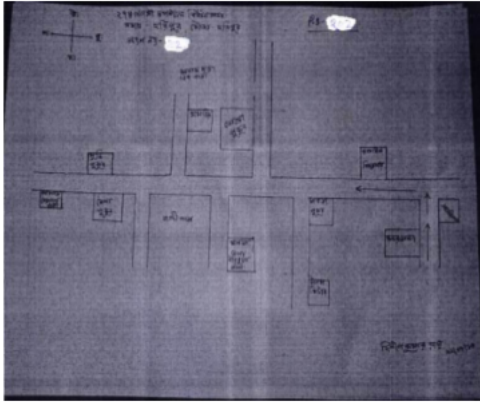

Nazri Naksha