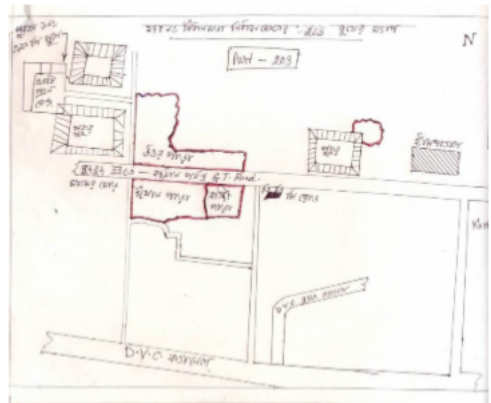

নির্বাচক নিবন্ধন আধিকারিকের স্বাক্ষর

Nazri Naksha

Google Map View

Polling Station Building Front View

Polling Station Front View

Cad View

Key MAP View

1 নাম : মীর সওকত আলি পিতার নাম : সাদআলি মীর বাড়ির নং : n0030 বয়স : 76 লিঙ্গ : পুরুষ	JDZ0786004 ফটো উপলব্ধ	2 নাম : বিশ্বনাথ বাদ্যকর পিতার নাম : নিধিরাম বাদ্যকর বাড়ির নং : নং 12 বয়স : 40 লিঙ্গ : পুরুষ	KVQ2501732 ফটো উপলব্ধ	3 নাম : নুরতাজ খাতুন স্বামীর নাম : মীর আরিফ মহম্মদ বাড়ির নং : পুরসা বয়স : 28 লিঙ্গ : মহিলা	YAJ1647627 ফটো উপলব্ধ
4 নাম : সেখ আজহারউদ্দিন পিতার নাম : আব্দুল খালেক সেখ বাড়ির নং : 125 বয়স : 33 লিঙ্গ : পুরুষ	ZZE1053271 ফটো উপলব্ধ	5 নাম : সেখ আমিরুল পিতার নাম : সেখ বায়রুল আলম বাড়ির নং : পুরসা বয়স : 22 লিঙ্গ : পুরুষ	ZZE2157873 ফটো উপলব্ধ	6 নাম : মীর মতাহার আলি পিতার নাম : মীর জাকির আলী বাড়ির নং : n0028 বয়স : 26 লিঙ্গ : পুরুষ	ZZE1776889 ফটো উপলব্ধ
7 নাম : মদিনা বেগম মীর স্বামীর নাম : মীর মহম্মদ আলি বাড়ির নং : n0028 বয়স : 69 লিঙ্গ : মহিলা	JDZ0785717 ফটো উপলব্ধ	8 নাম : মীর মহম্মদ আলি পিতার নাম : মীর সাদ আলি বাড়ির নং : n0028 বয়স : 83 লিঙ্গ : পুরুষ	JDZ0785709 ফটো উপলব্ধ	9 নাম : তাজমিরা বেগম সেখ স্বামীর নাম : সাবের আলি সেখ বাড়ির নং : n0048 বয়স : 45 লিঙ্গ : মহিলা	JDZ2763167 ফটো উপলব্ধ
10 নাম : সেখ নজর আলি পিতার নাম : সেখ রওসন বাড়ির নং : n0048 বয়স : 58 লিঙ্গ : পুরুষ	JDZ0786269 ফটো উপলব্ধ	11 নাম : সেখ সাবের আলি পিতার নাম : সেখ রওসন বাড়ির নং : n0048 বয়স : 52 লিঙ্গ : পুরুষ	JDZ2899797 ফটো উপলব্ধ	12 নাম : রওসনারা বেগম মীর স্বামীর নাম : মীর জাকির আলি বাড়ির নং : n0028 বয়স : 41 লিঙ্গ : মহিলা	JDZ2546802 ফটো উপলব্ধ
13 নাম : মীর ফাইজুল আলি পিতার নাম : মীর জাকির আলি বাড়ির নং : নং 0089 বয়স : 20 লিঙ্গ : পুরুষ	ZZE2280170 ফটো উপলব্ধ	14 নাম : মরজিনা সেখ স্বামীর নাম : সেখ নজর আলি বাড়ির নং : n0048 বয়স : 51 লিঙ্গ : মহিলা	JDZ0786277 ফটো উপলব্ধ	15 নাম : শাহনাজ খাতুন পিতার নাম : সেখ সাবের আলি বাড়ির নং : n0048 বয়স : 23 লিঙ্গ : মহিলা	ZZE2104560 ফটো উপলব্ধ
16 নাম : পিয়ারি খাতুন পিতার নাম : হুমায়ুন খান বাড়ির নং : n0141 বয়স : 24 লিঙ্গ : মহিলা	YEX2172716 ফটো উপলব্ধ	17 নাম : সাহিনা খাতুন পিতার নাম : মীর জামরুল হোসেন বাড়ির নং : পুরসা বয়স : 22 লিঙ্গ : মহিলা	ZZE2159440 ফটো উপলব্ধ	18 নাম : সেখ ওসমান গনি পিতার নাম : সেখ একরামুল হক বাড়ির নং : n0052 বয়স : 63 লিঙ্গ : পুরুষ	JDZ2764330 ফটো উপলব্ধ
19 নাম : সেখ সিরাজুল হক পিতার নাম : সেখ একরামুল হক বাড়ির নং : n0052 বয়স : 52 লিঙ্গ : পুরুষ	WB/37/269/456184 ফটো উপলব্ধ	20 নাম : সেখ মোসাম্মত আলিমা খাতুন সেখ স্বামীর নাম : সেখ ওসমান গনি সেখ বাড়ির নং : n0052 বয়স : 41 লিঙ্গ : মহিলা	ZZE1365998 ফটো উপলব্ধ	21 নাম : মহামাদুল হক চৌধুরী পিতার নাম : মমতাজুল হক চৌধুরী বাড়ির নং : n0026 বয়স : 44 লিঙ্গ : পুরুষ	ZZE1911569 ফটো উপলব্ধ
22 নাম : সারবিনা বেগম স্বামীর নাম : মোজাহেদুল হক চৌধুরী বাড়ির নং : n0026 বয়স : 31 লিঙ্গ : মহিলা	ZZE1464163 ফটো উপলব্ধ	23 নাম : আয়েসা বেগম চৌধুরী স্বামীর নাম : মতাহারুল হক চৌধুরী বাড়ির নং : n0009 বয়স : 37 লিঙ্গ : মহিলা	BWN2516003 ফটো উপলব্ধ	24 নাম : মোমেজুল হক চৌধুরী পিতার নাম : সোমসের আলম বাড়ির নং : n0009 বয়স : 43 লিঙ্গ : পুরুষ	JDZ1474048 ফটো উপলব্ধ
25 নাম : মতাহারুল হক চৌধুরী পিতার নাম : সোমসের আলম চৌধুরী বাড়ির নং : n0009 বয়স : 49 লিঙ্গ : পুরুষ	JDZ0785600 ফটো উপলব্ধ	26 নাম : জেলেমাবেগম চৌধুরী স্বামীর নাম : সোমসের আলম চৌধুরী বাড়ির নং : n0009 বয়স : 73 লিঙ্গ : মহিলা	JDZ0785592 ফটো উপলব্ধ	27 নাম : সাকিলা খাতুন চৌধুরী পিতার নাম : সাদরে আলম চৌধুরী বাড়ির নং : n0007 বয়স : 49 লিঙ্গ : মহিলা	JDZ0785659 ফটো উপলব্ধ
28 নাম : ফিরোজা চৌধুরী স্বামীর নাম : সাদরে আলম চৌধুরী বাড়ির নং : n0007 বয়স : 70 লিঙ্গ : মহিলা	JDZ0785626 ফটো উপলব্ধ	29 নাম : খোদেজা বেগম চৌধুরী স্বামীর নাম : মমতাজুল চৌধুরী বাড়ির নং : n0026 বয়স : 67 লিঙ্গ : মহিলা	JDZ0785683 ফটো উপলব্ধ	30 নাম : মাহমুদ হক চৌধুরী পিতার নাম : মহামাদুল হক চৌধুরী বাড়ির নং : পুরসা বয়স : 22 লিঙ্গ : পুরুষ	ZZE2168383 ফটো উপলব্ধ