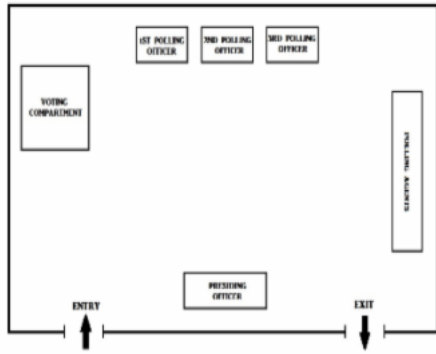

নির্বাচক নিবন্ধন আধিকারিকের স্বাক্ষর

Nazri Naksha

Google Map View

Polling Station Building Front View

Polling Station Front View

Cad View

Key MAP View

1 নাম : মীর সওকত আলি পিতার নাম : সাদআলি মীর বাড়ির নং : n0030 বয়স : 76 লিঙ্গ : পুরুষ	JDZ0786004 ফটো উপলব্ধ	2 নাম : বিশ্বনাথ বাদ্যকর পিতার নাম : নিধিরাম বাদ্যকর বাড়ির নং : নং 12 বয়স : 40 লিঙ্গ : পুরুষ	KVQ2501732 ফটো উপলব্ধ	3 নাম : নুরতাজ খাতুন স্বামীর নাম : মীর আরিফ মহম্মদ বাড়ির নং : পুরসা বয়স : 28 লিঙ্গ : মহিলা	YAJ1647627 ফটো উপলব্ধ
4 নাম : সেখ আজহারউদ্দিন পিতার নাম : আব্দুল খালেক সেখ বাড়ির নং : 125 বয়স : 33 লিঙ্গ : পুরুষ	ZZE1053271 ফটো উপলব্ধ	5 নাম : সেখ আমিরুল পিতার নাম : সেখ বায়রুল আলম বাড়ির নং : পুরসা বয়স : 22 লিঙ্গ : পুরুষ	ZZE2157873 ফটো উপলব্ধ	6 নাম : মীর মতাহার আলি পিতার নাম : মীর জাকির আলী বাড়ির নং : n0028 বয়স : 26 লিঙ্গ : পুরুষ	ZZE1776889 ফটো উপলব্ধ
7 নাম : মদিনা বেগম মীর স্বামীর নাম : মীর মহম্মদ আলি বাড়ির নং : n0028 বয়স : 69 লিঙ্গ : মহিলা	JDZ0785717 ফটো উপলব্ধ	8 নাম : মীর মহম্মদ আলি পিতার নাম : মীর সাদ আলি বাড়ির নং : n0028 বয়স : 83 লিঙ্গ : পুরুষ	JDZ0785709 ফটো উপলব্ধ	9 নাম : তাজমিরা বেগম সেখ স্বামীর নাম : সাবের আলি সেখ বাড়ির নং : n0048 বয়স : 45 লিঙ্গ : মহিলা	JDZ2763167 ফটো উপলব্ধ
10 নাম : সেখ নজর আলি পিতার নাম : সেখ রওসন বাড়ির নং : n0048 বয়স : 58 লিঙ্গ : পুরুষ	JDZ0786269 ফটো উপলব্ধ	11 নাম : সেখ সাবের আলি পিতার নাম : সেখ রওসন বাড়ির নং : n0048 বয়স : 52 লিঙ্গ : পুরুষ	JDZ2899797 ফটো উপলব্ধ	12 নাম : রওসনারা বেগম মীর স্বামীর নাম : মীর জাকির আলি বাড়ির নং : n0028 বয়স : 41 লিঙ্গ : মহিলা	JDZ2546802 ফটো উপলব্ধ
13 নাম : মীর ফাইজুল আলি পিতার নাম : মীর জাকির আলি বাড়ির নং : নং 0089 বয়স : 20 লিঙ্গ : পুরুষ	ZZE2280170 ফটো উপলব্ধ	14 নাম : মরজিনা সেখ স্বামীর নাম : সেখ নজর আলি বাড়ির নং : n0048 বয়স : 51 লিঙ্গ : মহিলা	JDZ0786277 ফটো উপলব্ধ	15 নাম : শাহনাজ খাতুন পিতার নাম : সেখ সাবের আলি বাড়ির নং : n0048 বয়স : 23 লিঙ্গ : মহিলা	ZZE2104560 ফটো উপলব্ধ
16 নাম : পিয়ারি খাতুন পিতার নাম : হুমায়ুন খান বাড়ির নং : n0141 বয়স : 24 লিঙ্গ : মহিলা	YEX2172716 ফটো উপলব্ধ	17 নাম : সাহিনা খাতুন পিতার নাম : মীর জামরুল হোসেন বাড়ির নং : পুরসা বয়স : 22 লিঙ্গ : মহিলা	ZZE2159440 ফটো উপলব্ধ	18 নাম : সেখ ওসমান গনি পিতার নাম : সেখ একরামুল হক বাড়ির নং : n0052 বয়স : 63 লিঙ্গ : পুরুষ	JDZ2764330 ফটো উপলব্ধ
19 নাম : সেখ সিরাজুল হক পিতার নাম : সেখ একরামুল হক বাড়ির নং : n0052 বয়স : 52 লিঙ্গ : পুরুষ	WB/37/269/456184 ফটো উপলব্ধ	20 নাম : সেখ মোসাম্মত আলিমা খাতুন সেখ স্বামীর নাম : সেখ ওসমান গনি সেখ বাড়ির নং : n0052 বয়স : 41 লিঙ্গ : মহিলা	ZZE1365998 ফটো উপলব্ধ	21 নাম : মহামাদুল হক চৌধুরী পিতার নাম : মমতাজুল হক চৌধুরী বাড়ির নং : n0026 বয়স : 44 লিঙ্গ : পুরুষ	ZZE1911569 ফটো উপলব্ধ
22 নাম : সারবিনা বেগম স্বামীর নাম : মোজাহেদুল হক চৌধুরী বাড়ির নং : n0026 বয়স : 31 লিঙ্গ : মহিলা	ZZE1464163 ফটো উপলব্ধ	23 নাম : আয়েসা বেগম চৌধুরী স্বামীর নাম : মতাহারুল হক চৌধুরী বাড়ির নং : n0009 বয়স : 37 লিঙ্গ : মহিলা	BWN2516003 ফটো উপলব্ধ	24 নাম : মোমেজুল হক চৌধুরী পিতার নাম : সোমসের আলম বাড়ির নং : n0009 বয়স : 43 লিঙ্গ : পুরুষ	JDZ1474048 ফটো উপলব্ধ
25 নাম : মতাহারুল হক চৌধুরী পিতার নাম : সোমসের আলম চৌধুরী বাড়ির নং : n0009 বয়স : 49 লিঙ্গ : পুরুষ	JDZ0785600 ফটো উপলব্ধ	26 নাম : জেলেমাবেগম চৌধুরী স্বামীর নাম : সোমসের আলম চৌধুরী বাড়ির নং : n0009 বয়স : 73 লিঙ্গ : মহিলা	JDZ0785592 ফটো উপলব্ধ	27 নাম : সাকিলা খাতুন চৌধুরী পিতার নাম : সাদরে আলম চৌধুরী বাড়ির নং : n0007 বয়স : 49 লিঙ্গ : মহিলা	JDZ0785659 ফটো উপলব্ধ
28 নাম : ফিরোজা চৌধুরী স্বামীর নাম : সাদরে আলম চৌধুরী বাড়ির নং : n0007 বয়স : 70 লিঙ্গ : মহিলা	JDZ0785626 ফটো উপলব্ধ	29 নাম : খোদেজা বেগম চৌধুরী স্বামীর নাম : মমতাজুল চৌধুরী বাড়ির নং : n0026 বয়স : 67 লিঙ্গ : মহিলা	JDZ0785683 ফটো উপলব্ধ	30 নাম : মাহমুদ হক চৌধুরী পিতার নাম : মহামাদুল হক চৌধুরী বাড়ির নং : পুরসা বয়স : 22 লিঙ্গ : পুরুষ	ZZE2168383 ফটো উপলব্ধ