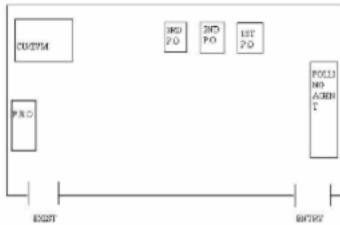

নির্বাচক নিবন্ধন আধিকারিকের স্বাক্ষর

Nazri Naksha

Google Map View

Polling Station Building Front View

Polling Station Front View

Cad View

Key MAP View

1 নাম : প্রদীপ অধিকারী পিতার নাম: ধনঞ্জয় অধিকারী বাড়ির নং : n0008 বয়স : 38 লিঙ্গ : পুরুষ	GST2510790 ফটো উপলব্ধ	2 নাম : চায়না অধিকারী স্বামীর নাম: ধনঞ্জয় অধিকারী বাড়ির নং : n0008 বয়স : 55 লিঙ্গ : মহিলা	WB/37/266/099200 ফটো উপলব্ধ	3 নাম : রুমকী অধিকারী স্বামীর নাম: প্রদীপ অধিকারী বাড়ির নং : n0008 বয়স : 32 লিঙ্গ : মহিলা	ZZE1304948 ফটো উপলব্ধ
4 নাম : বুদ্ধদেব অধিকারী পিতার নাম: ধনঞ্জয় অধিকারী বাড়ির নং : n0008 বয়স : 31 লিঙ্গ : পুরুষ	ZZE1187228 ফটো উপলব্ধ	5 নাম : সুমনা অধিকারী স্বামীর নাম: বুদ্ধদেব অধিকারী বাড়ির নং : ডাঙ্গাল বয়স : 20 লিঙ্গ : মহিলা	ZZE2288405 ফটো উপলব্ধ	6 নাম : স্বর্নলতা অধিকারী স্বামীর নাম: মধুসূদন অধিকারী বাড়ির নং : n0010 বয়স : 53 লিঙ্গ : মহিলা	ZZE1921733 ফটো উপলব্ধ
7 নাম : উকিল কিস্কু পিতার নাম: বানটা কিস্কু বাড়ির নং : n0149 বয়স : 50 লিঙ্গ : পুরুষ	WB/37/266/099378 ফটো উপলব্ধ	8 নাম : বৃদি কিস্কু পিতার নাম: উকিল কিস্কু বাড়ির নং : n0149 বয়স : 28 লিঙ্গ : পুরুষ	ZZE1501659 ফটো উপলব্ধ	9 নাম : আশা টুডু স্বামীর নাম: চন্ডি টুডু বাড়ির নং : এন057 বয়স : 23 লিঙ্গ : মহিলা	ZZE2150563 ফটো উপলব্ধ
10 নাম : দুলালী কিস্কু স্বামীর নাম: সুশীল কিস্কু বাড়ির নং : 55 বয়স : 21 লিঙ্গ : মহিলা	ZZE2157683 ফটো উপলব্ধ	# 11 নাম : কম্পনা কিস্কু স্বামীর নাম: সমিত কিস্কু বাড়ির নং : এন0270 বয়স : 28 লিঙ্গ : মহিলা	ZZE1887074 ফটো উপলব্ধ	12 নাম : মালা কিস্কু স্বামীর নাম: মদন কিস্কু বাড়ির নং : এন0270 বয়স : 23 লিঙ্গ : মহিলা	ZZE2058857 ফটো উপলব্ধ
13 নাম : বীরু কিস্কু পিতার নাম: রসিক কিস্কু বাড়ির নং : n0144 বয়স : 31 লিঙ্গ : পুরুষ	ZZE1304922 ফটো উপলব্ধ	14 নাম : লক্ষী কিস্কু স্বামীর নাম: রসিক কিস্কু বাড়ির নং : n0144 বয়স : 55 লিঙ্গ : মহিলা	WB/37/266/099104 ফটো উপলব্ধ	15 নাম : চন্ডি টুডু পিতার নাম: রতন টুডু বাড়ির নং : n0143 বয়স : 29 লিঙ্গ : পুরুষ	ZZE1418656 ফটো উপলব্ধ
16 নাম : সুসীল কিস্কু পিতার নাম: ছোটকা কিস্কু বাড়ির নং : n0102 বয়স : 32 লিঙ্গ : পুরুষ	ZZE1091172 ফটো উপলব্ধ	17 নাম : সরলী কিস্কু স্বামীর নাম: যীশু কিস্কু বাড়ির নং : n0102 বয়স : 42 লিঙ্গ : মহিলা	ZZE1187327 ফটো উপলব্ধ	18 নাম : যীশু কিস্কু পিতার নাম: ছোটকা কিস্কু বাড়ির নং : n0102 বয়স : 46 লিঙ্গ : পুরুষ	GST1888007 ফটো উপলব্ধ
19 নাম : রাসমনি কিস্কু স্বামীর নাম: ছোটকা কিস্কু বাড়ির নং : n0102 বয়স : 56 লিঙ্গ : মহিলা	WB/37/266/099088 ফটো উপলব্ধ	20 নাম : ছোটকা কিস্কু পিতার নাম: যীশু কিস্কু বাড়ির নং : n0102 বয়স : 64 লিঙ্গ : পুরুষ	WB/37/266/099364 ফটো উপলব্ধ	21 নাম : মুসকান কিস্কু পিতার নাম: যীশু কিস্কু বাড়ির নং : এন0012 বয়স : 23 লিঙ্গ : মহিলা	ZZE2316503 ফটো উপলব্ধ
22 নাম : বালি কিস্কু মায়ের নাম: লক্ষী কিস্কু বাড়ির নং : n0144 বয়স : 27 লিঙ্গ : মহিলা	ZZE1706829 ফটো উপলব্ধ	23 নাম : মিনোমতি টুডু স্বামীর নাম: সুকল টুডু বাড়ির নং : n0060 বয়স : 30 লিঙ্গ : মহিলা	ZZE1706720 ফটো উপলব্ধ	24 নাম : গুরৎ কোঁড়া পিতার নাম: রনজৎ কোঁড়া বাড়ির নং : n0060 বয়স : 34 লিঙ্গ : পুরুষ	ZZE0859405 ফটো উপলব্ধ
25 নাম : শকুন্তলা কোঁড়া স্বামীর নাম: নরেশ কোঁড়া বাড়ির নং : n0060 বয়স : 38 লিঙ্গ : মহিলা	ZZE0859413 ফটো উপলব্ধ	26 নাম : লতিকা কোঁড়া স্বামীর নাম: নির্মল কোঁড়া বাড়ির নং : n0080 বয়স : 51 লিঙ্গ : মহিলা	WB/37/266/099330 ফটো উপলব্ধ	27 নাম : নির্মল কোঁড়া পিতার নাম: রবে কোঁড়া বাড়ির নং : n0080 বয়স : 52 লিঙ্গ : পুরুষ	ZZE1921725 ফটো উপলব্ধ
28 নাম : শিবানী কোঁড়া পিতার নাম: নির্মল কোঁড়া বাড়ির নং : n0080 বয়স : 26 লিঙ্গ : মহিলা	ZZE1836451 ফটো উপলব্ধ	29 নাম : বৈশাখী কোনার পিতার নাম: সুরথ কোনার বাড়ির নং : কক্ষক্সস্স বয়স : 25 লিঙ্গ : মহিলা	ZZE1909167 ফটো উপলব্ধ	30 নাম : সন্দীপ কোরা মায়ের নাম: সুকুমনি কোরা বাড়ির নং : এন056 বয়স : 31 লিঙ্গ : পুরুষ	ZZE1886589 ফটো উপলব্ধ