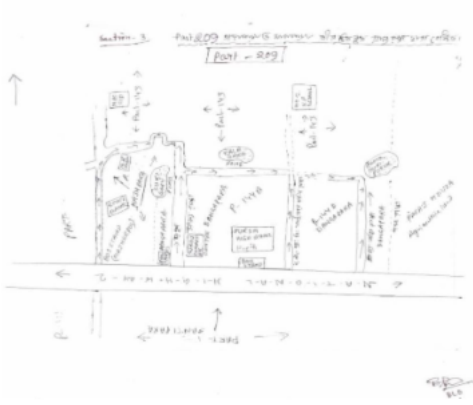

Nazri Naksha