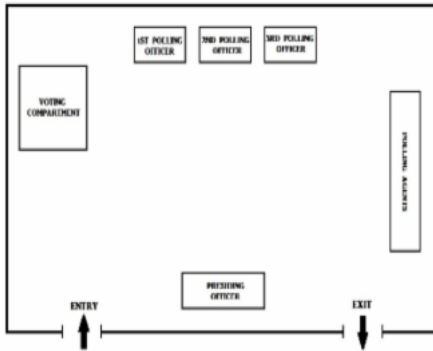

নির্বাচক নিবন্ধন আধিকারিকের স্বাক্ষর

Nazri Naksha

Google Map View

Polling Station Building Front View

Polling Station Front View

Cad View

Key MAP View

বিধানসভা নির্বাচনক্ষেত্রের নং, নাম : 274-গলসি  
ভাগ নং, নাম : 1-হিন্দু পাড়া মনোহরসুজাপুর